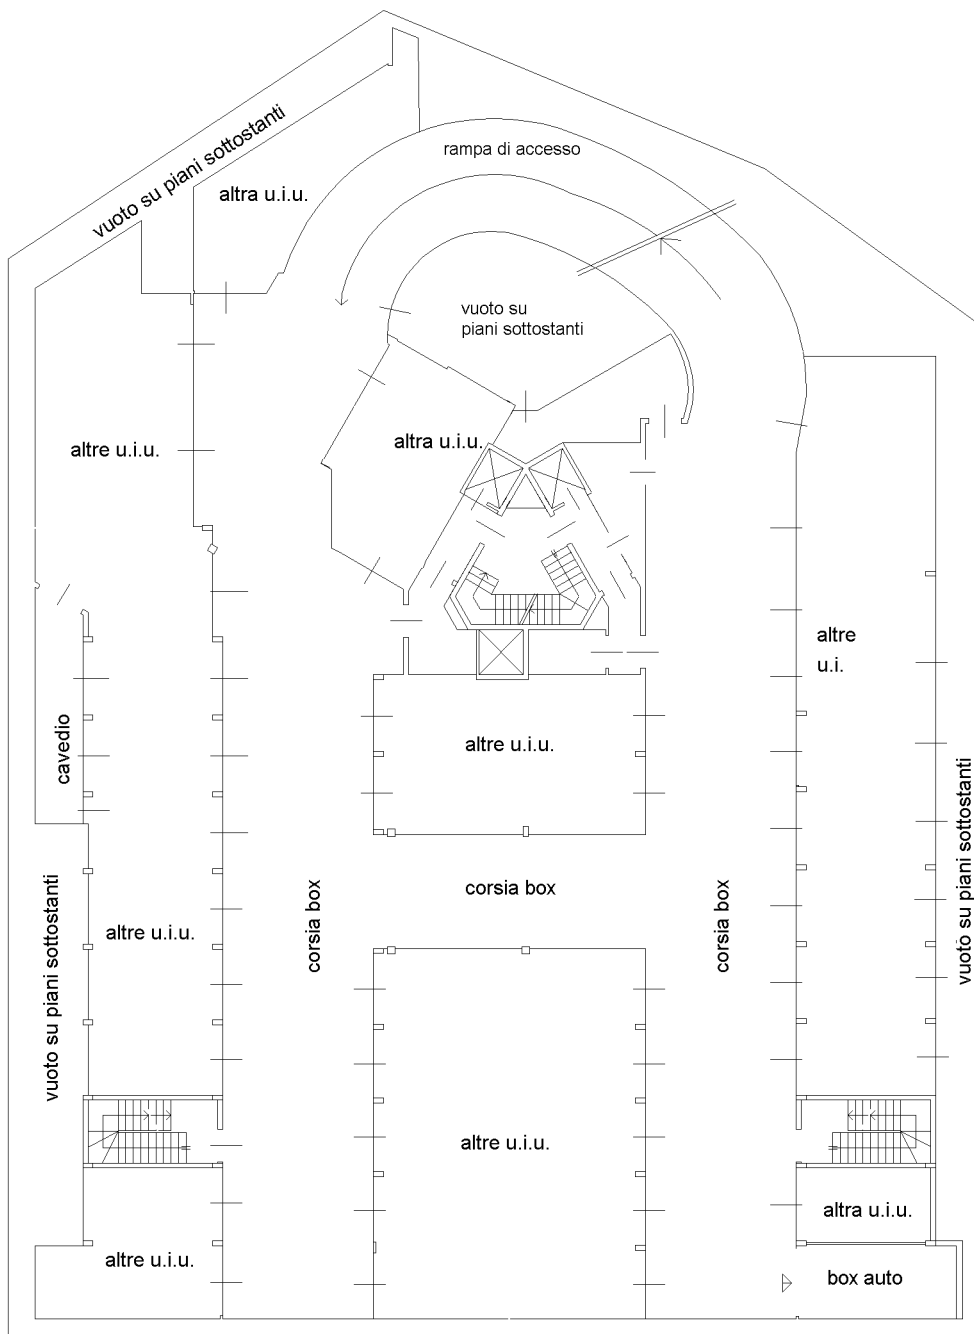

**Agenzia del Territorio
CATASTO FABBRICATI**
Ufficio provinciale di
Milano

Dichiarazione protocollo n. MI0902086 del 25/09/2009
Planimetria di u.i.u. in Comune di Milano
Via Cardinale Mezzofanti

civ. 24A

Identificativi Catastali:
Sezione: 396
Particella: 316
Subalterno: 50

Compilata da:
Nicolini Umberto
Iscritto all'albo:
Architetti
Prov. Milano
N. 16048

Scheda n. 1 - Scala 1: 200

Piano S2 h= 2.40 m