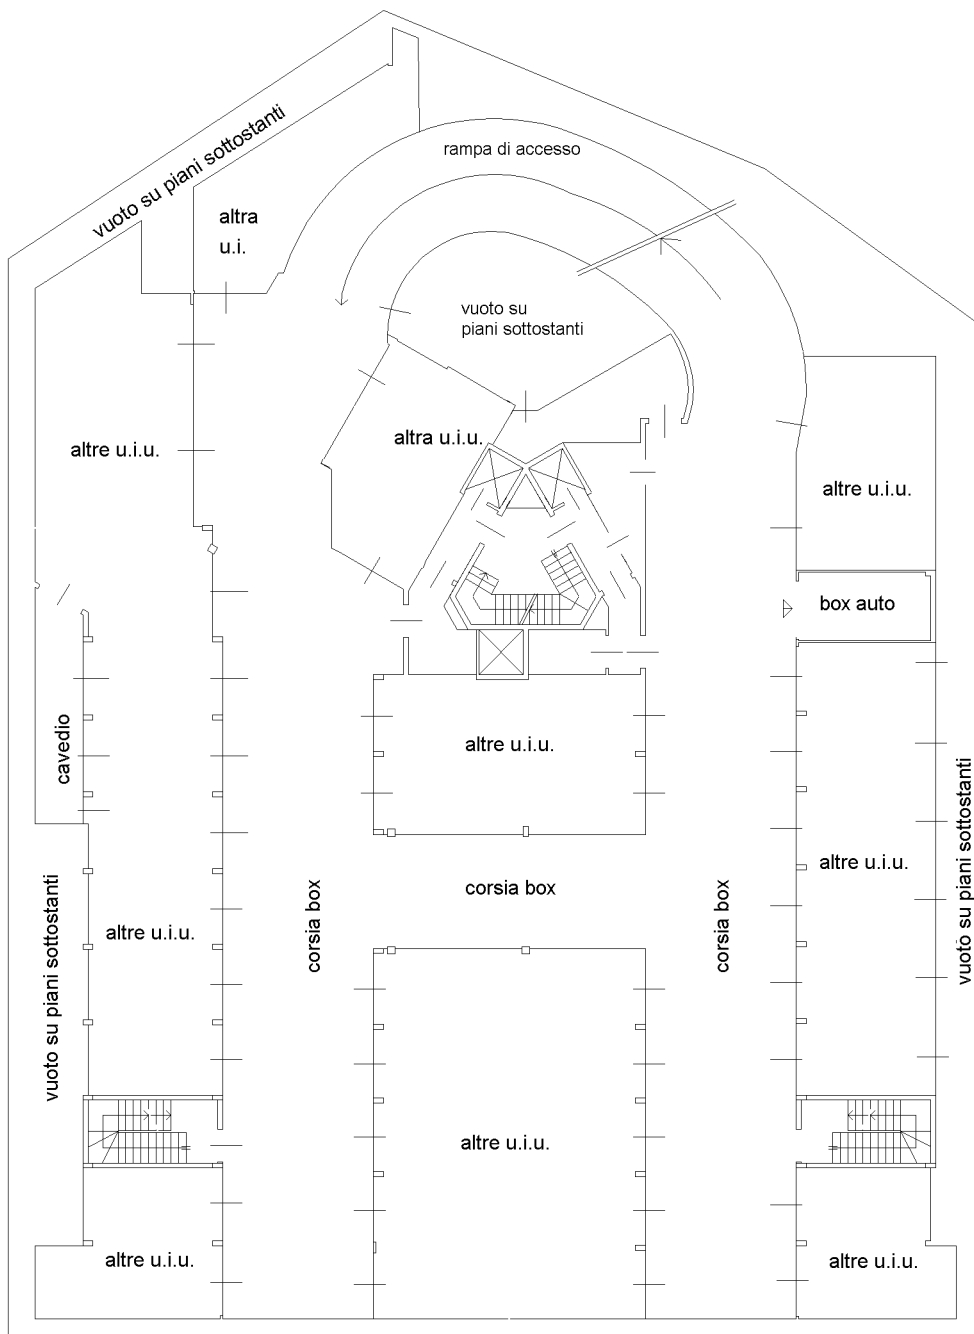

**Agenzia del Territorio
CATASTO FABBRICATI**
Ufficio provinciale di
Milano

Dichiarazione protocollo n. MI0902086 del 25/09/2009
Planimetria di u.i.u. in Comune di Milano
Via Cardinale Mezzofanti

civ. 24A

Compilata da:
Nicolini Umberto
Iscritto all'albo:
Architetti
Prov. Milano

N. 16048

Identificativi Catastali:
Sezione: 396
Foglio: 316
Particella: 316
Subalterno: 42

Scheda n. 1
Scala 1: 200

Piano S2 h= 2.40 m