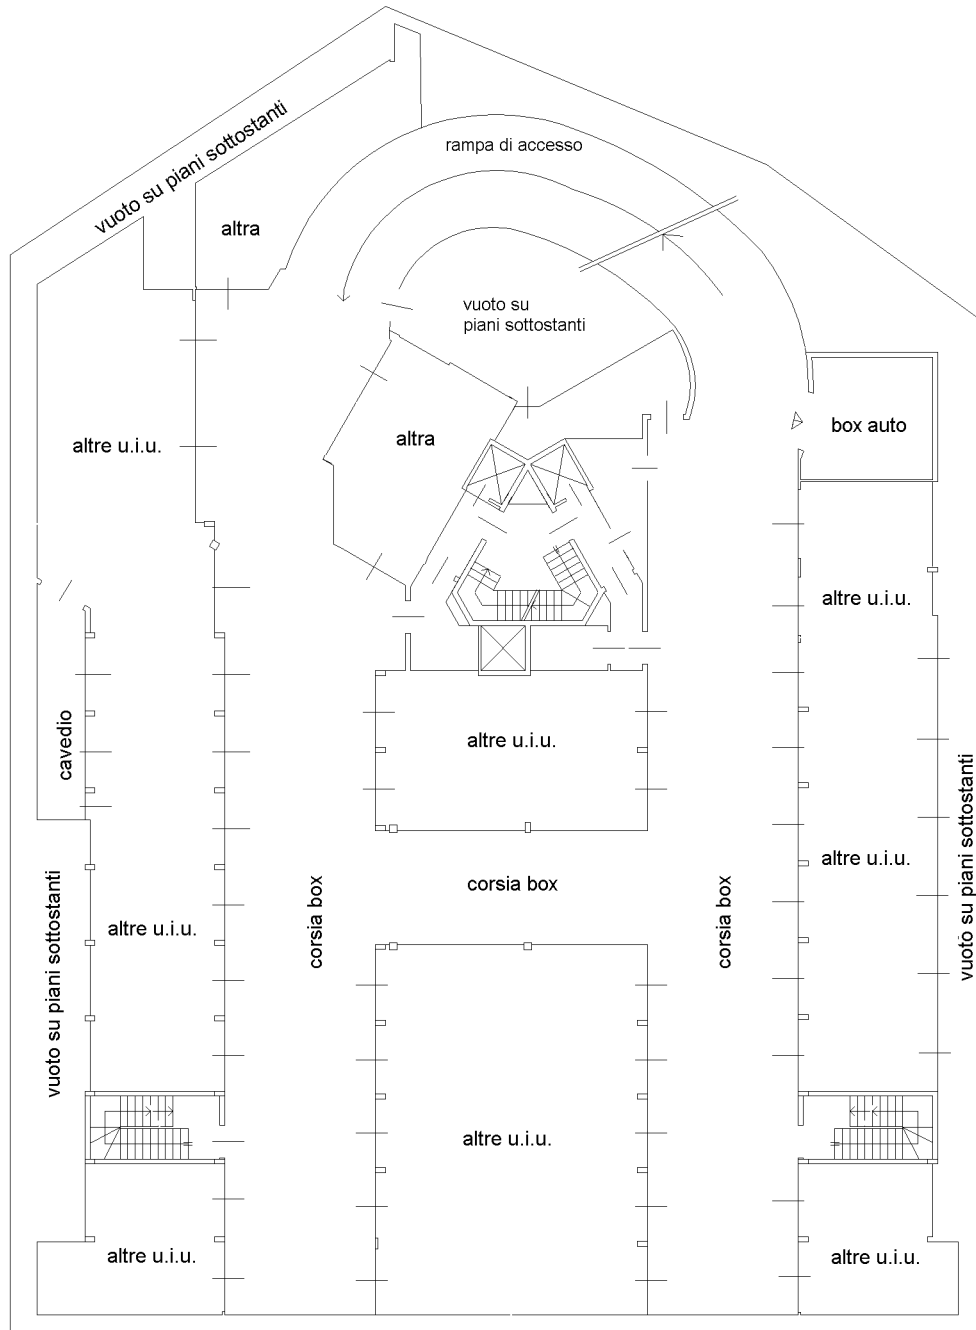

**Agenzia del Territorio  
CATASTO FABBRICATI**  
Ufficio provinciale di  
Milano

Dichiarazione protocollo n. MI0902086 del 25/09/2009  
Planimetria di u.i.u. in Comune di Milano  
Via Cardinale Mezzofanti

civ. 24A

Identificativi Catastali:  
Sezione: 396  
Particella: 316  
Subalterno: 40

Compilata da:  
Nicolini Umberto  
Iscritto all'albo:  
Architetti  
Prov. Milano  
N. 16048

Scheda n. 1 - Scala 1: 200

Piano S2 h= 2.40 m