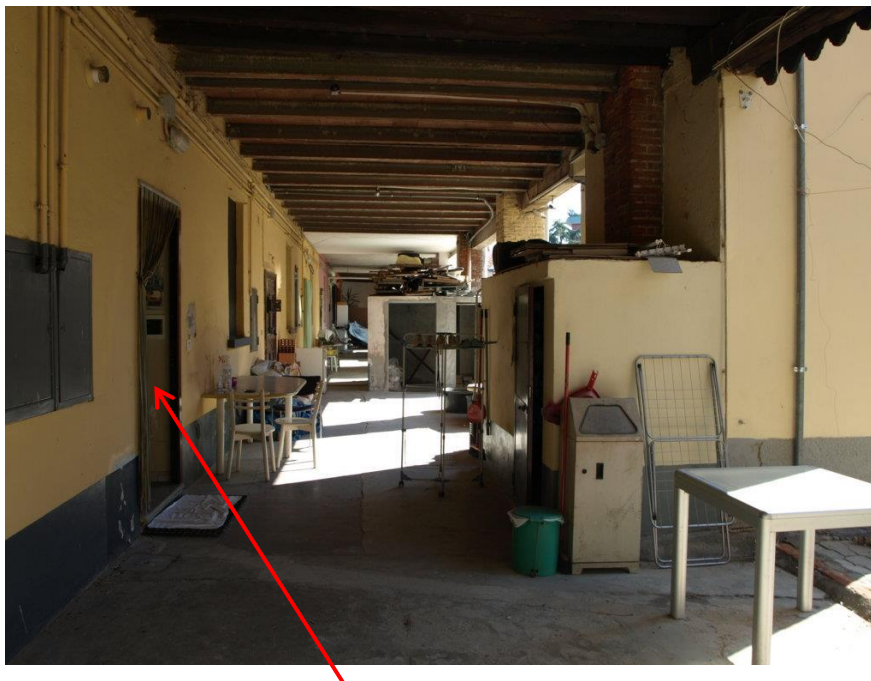

Allegato C

R.G.E. n 1711/2018
PERO (MI)
Strada Statale del Sempione n°122
Appartamento piano terra
+ locali rispostigli

INGRESSO CORTE - STRADA STATALE DEL SEMPIONE 122

Allegato C

R.G.E. n 1711/2018
PERO (MI)
Strada Statale del Sempione n°122
Appartamento piano terra
+ locali rispostigli

INTERNO CORTE

INGRESSO APPARTAMENTO

Allegato C

R.G.E. n 1711/2018
PERO (MI)
Strada Statale del Sempione n°122
Appartamento piano terra
+ locali rispostigli

INTERNI

Allegato C

R.G.E. n 1711/2018
PERO (MI)
Strada Statale del Sempione n°122
Appartamento piano terra
+ locali rispostigli

INTERNI APPARTAMENTO

Allegato C

R.G.E. n 1711/2018
PERO (MI)
Strada Statale del Sempione n°122
Appartamento piano terra
+ locali rispostigli

BAGNO

RIPOSTIGLI ESTERNI

Allegato C

R.G.E. n 1711/2018
PERO (MI)
Strada Statale del Sempione n°122
Appartamento piano terra
+ locali ripostigli