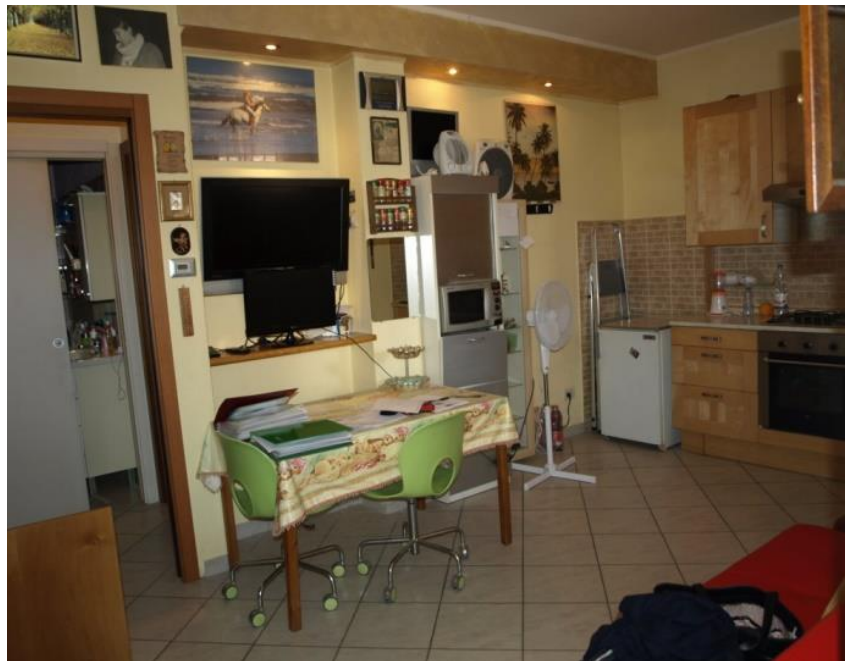

Allegato C

R.G.E. n 1711/2018
PERO (MI)
Strada Statale del Sempione n°122
Appartamento piano terra
+ locali rispostigli

INGRESSO CORTE - STRADA STATALE DEL SEMPIONE 122

Allegato C

R.G.E. n 1711/2018
PERO (MI)
Strada Statale del Sempione n°122
Appartamento piano terra
+ locali rispostigli

INTERNO CORTE

INGRESSO APPARTAMENTO

Allegato C

R.G.E. n 1711/2018
PERO (MI)
Strada Statale del Sempione n°122
Appartamento piano terra
+ locali rispostigli

INTERNI

Allegato C

R.G.E. n 1711/2018
PERO (MI)
Strada Statale del Sempione n°122
Appartamento piano terra
+ locali rispostigli

INTERNI APPARTAMENTO

Allegato C

R.G.E. n 1711/2018
PERO (MI)
Strada Statale del Sempione n°122
Appartamento piano terra
+ locali rispostigli

BAGNO

RIPOSTIGLI ESTERNI

Allegato C

R.G.E. n 1711/2018
PERO (MI)
Strada Statale del Sempione n°122
Appartamento piano terra
+ locali ripostigli