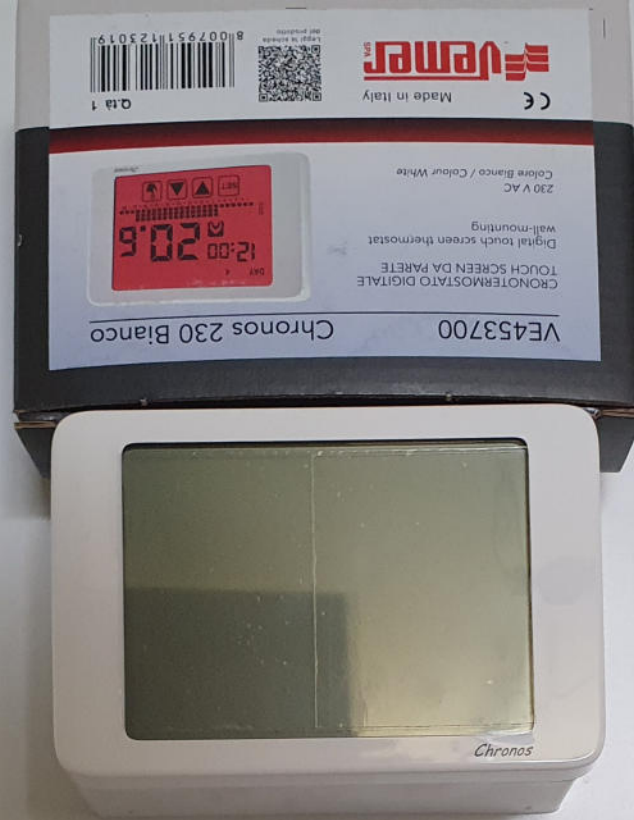

VERBODEN TOEGANG

VERBODEN TOEGANG

"FIAMMELLA" VISIBILE = FUNZIONA

"FIAMMELLA" non visibile = SPENTO

Per spegnere o accendere usare tasto "manina"

Freccia su / freccia giù per variare la temperatura

(il numero dei gradi lampeggia) --- premere poi "manina" per confermare temperatura