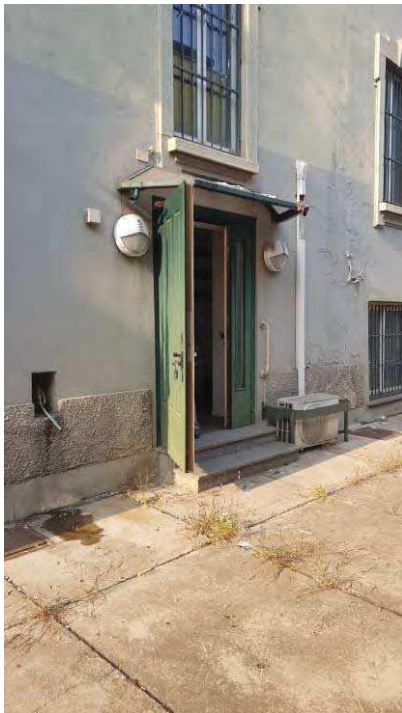

MILANO – VIA G.A. PLANA, 30
DATA SOPRALLUOGO 18/10/2017

UFFICIO - FG. 182, PART 240, SUB. 715

VIA PLANA 30 INGRESSO CARRAIO

CORTILE USO ESCLUSIVO

INGRESSO UFFICI

SCALA ACCESSO UFFICI

SCALA ACCESSO PIANO 1

UFFICI PIANO 1