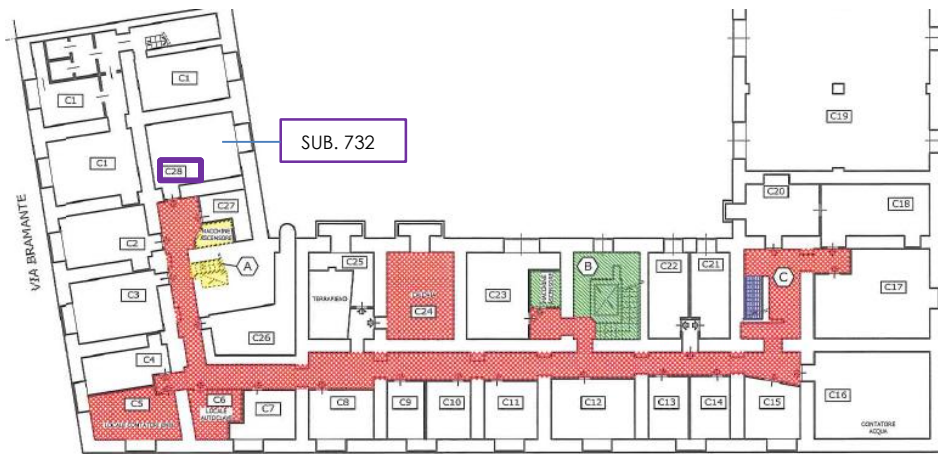

**LOTTO 003**

Vista aerea del fabbricato da Google Maps

Vista assometrica del fabbricato da Google Maps

Vista dello stabile da Via Bramante

Vista dello stabile da Via Giannone

Vista androne di ingresso

Vista cortile comune

Viste al fabbricato interno dal cortile

Vista porta di ingresso alle cantine

Vista scala alle cantine

Viste spazi comuni cantine

Cantina **Sub.732**; C28 da schema allegato al regolamento di Condominio

schema planimetrico esemplificativo cantine allegato al regolamento di condominio

stralcio scheda catastale fuori scala

Vista ingresso cantina **Sub.732**

Viste cantina

Viste cantina

**LOTTO 004**

Vista aerea del fabbricato da Google Maps

Vista assonometrica del fabbricato da Google Maps

Vista dello stabile da Via Bramante

Vista dello stabile da Via Giannone

Vista androne di ingresso

Vista cortile comune

Viste al fabbricato interno dal cortile

Vista porta di ingresso alle cantine

Vista scala alle cantine