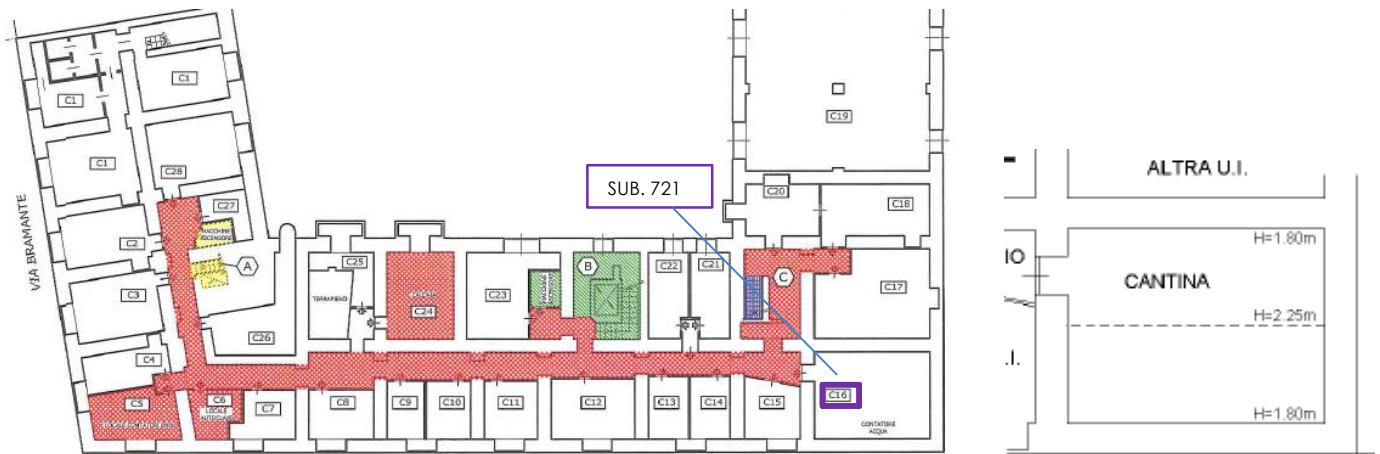

Vista ingresso cantina **Sub.733**

Viste cantina

Viste cantina

Viste cantina

**LOTTO 005**

Vista aerea del fabbricato da Google Maps

Vista assonometrica del fabbricato da Google Maps

Vista dello stabile da Via Bramante

Vista dello stabile da Via Giannone

Vista androne di ingresso

Vista cortile comune

Viste al fabbricato interno dal cortile

Vista porta di ingresso alle cantine

Vista scala alle cantine

Viste spazi comuni cantine

Cantina **Sub.721**; C16 da schema allegato al regolamento di Condominio

schema planimetrico esemplificativo cantine allegato al regolamento di condominio

stralcio scheda catastale fuori scala

Vista ingresso **Sub. 721**

Viste cantina

**LOTTO 006**

Vista aerea del fabbricato da Google Maps

Vista assonometrica del fabbricato da Google Maps

Vista dello stabile da Via Bramante

Vista dello stabile da Via Giannone

Vista androne di ingresso