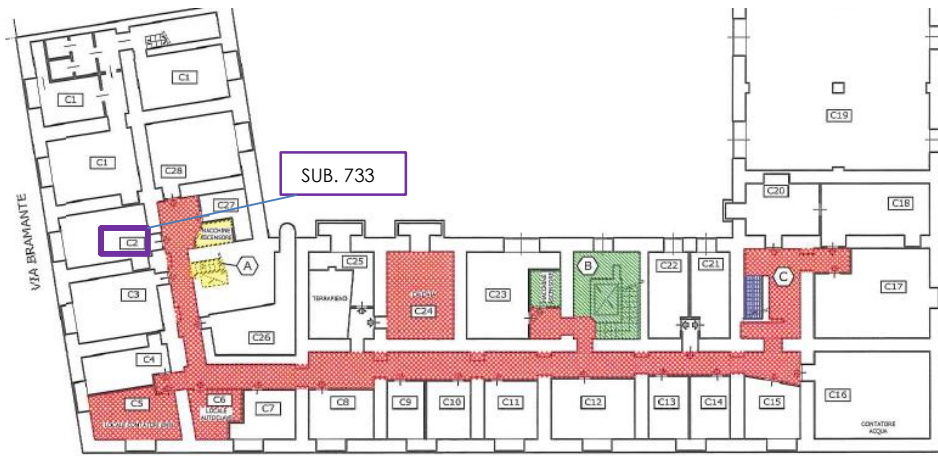

Viste al fabbricato interno dal cortile

Vista porta di ingresso alle cantine

Vista scala alle cantine

Viste spazi comuni cantine

Cantina **Sub.732**; C28 da schema allegato al regolamento di Condominio

schema planimetrico esemplificativo cantine allegato al regolamento di condominio

Vista dello stabile da Via Bramante

Vista dello stabile da Via Giannone

Vista androne di ingresso

Vista cortile comune

Viste al fabbricato interno dal cortile

Vista porta di ingresso alle cantine

Vista scala alle cantine

Viste spazi comuni cantine

Cantina **Sub.733**; C2 da schema allegato al regolamento di Condominio

schema planimetrico esemplificativo cantine allegato al regolamento di condominio

stralcio scheda catastale fuori scala

Vista ingresso cantina **Sub.733**

Viste cantina

Viste cantina

Viste cantina

**LOTTO 005**

Vista aerea del fabbricato da Google Maps

Vista assonometrica del fabbricato da Google Maps

Vista dello stabile da Via Bramante