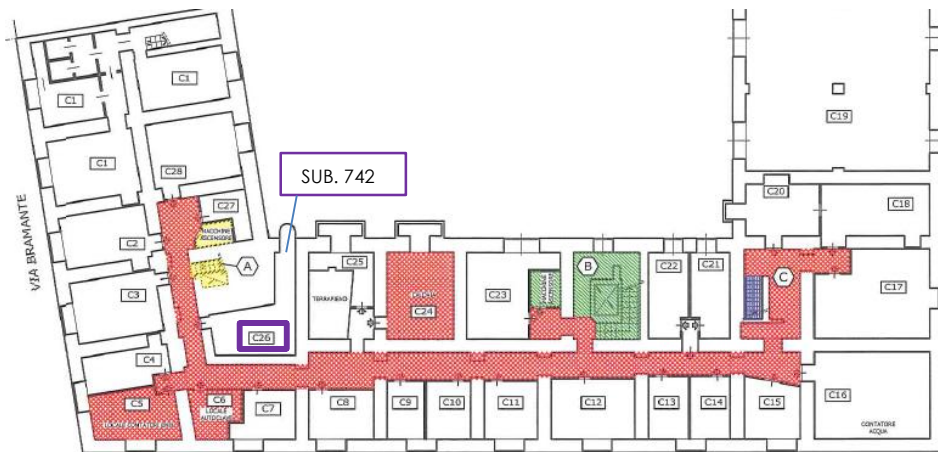

Vista assonometrica del fabbricato da Google Maps

Vista dello stabile da Via Bramante

Vista dello stabile da Via Giannone

Vista androne di ingresso

Vista cortile comune

Viste al fabbricato interno dal cortile

Vista porta di ingresso alle cantine

Vista scala alle cantine

Viste spazi comuni cantine

Cantina **Sub.742**; C26 da schema allegato al regolamento di Condominio

schema planimetrico esemplificativo cantine allegato al regolamento di condominio

stralcio scheda catastale fuori scala

Viste cantina **Sub.742**

Viste cantina

Cantina **Sub.61**; **C25** da schema allegato al regolamento di Condominio

schema planimetrico esemplificativo cantine allegato al regolamento di condominio    stralcio scheda catastale fuori scala

Vista ingresso per cantina al **sub 61**

Vista disimpegno per cantina al **sub 61** priva di porta

Vista cantina

Vista affaccio su bocca di lupo con sovrastante grata (ci piove)