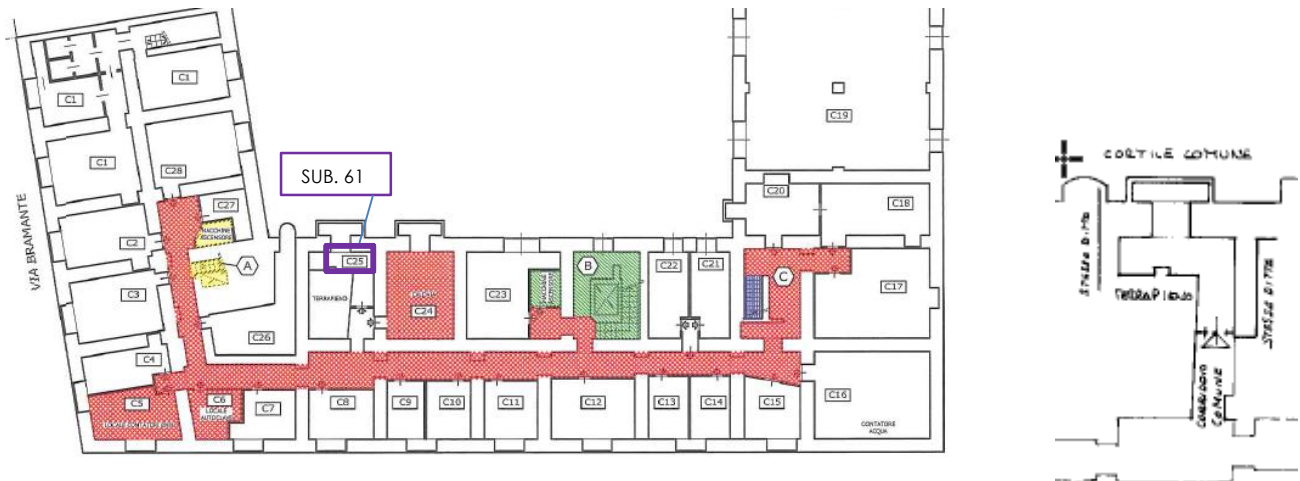

schema planimetrico esemplificativo cantine allegato al regolamento di condominio

stralcio scheda catastale fuori scala

Vista ingresso **Sub. 710**

Viste cantina

**LOTTO 007**

Vista aerea del fabbricato da Google Maps

Vista porta di ingresso alle cantine

Vista scala alle cantine

Viste spazi comuni cantine

Cantina **Sub.742**; C26 da schema allegato al regolamento di Condominio

schema planimetrico esemplificativo cantine allegato al regolamento di condominio

stralcio scheda catastale fuori scala

Viste cantina **Sub.742**

Viste cantina

Cantina **Sub.61**; **C25** da schema allegato al regolamento di Condominio

schema planimetrico esemplificativo cantine allegato al regolamento di condominio    stralcio scheda catastale fuori scala

Vista ingresso per cantina al **sub 61**

Vista disimpegno per cantina al **sub 61** priva di porta

Vista cantina

Vista affaccio su bocca di lupo con sovrastante grata (ci piove)