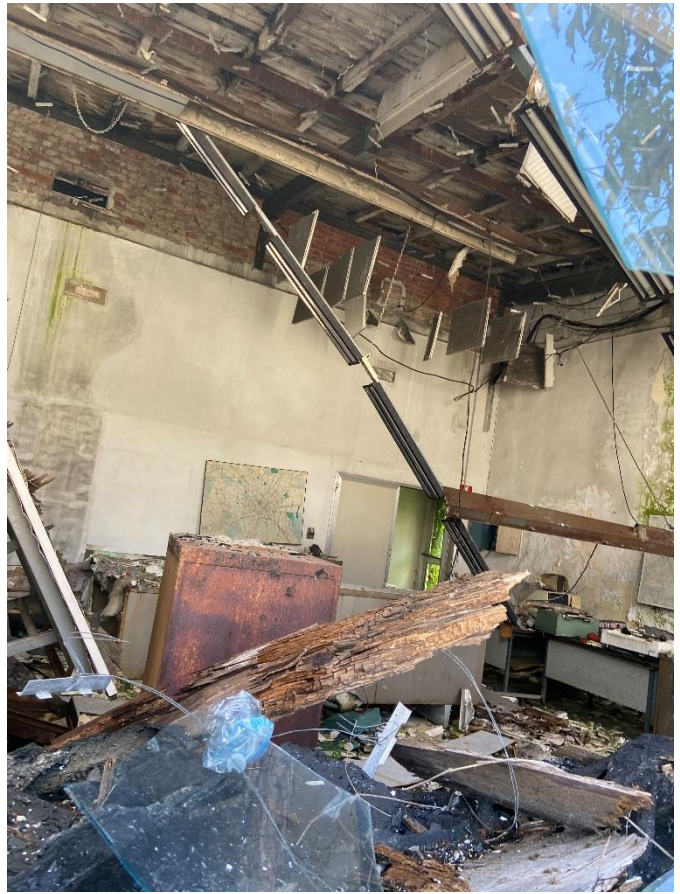

**RG 571-20**

**Allegati sotto D fotografie**

Vista aerea da Google maps

Sopralluogo del 01.02.2021

Viste esterne dalla via Madonna di campagna

Vista ingresso

Vista verso la palazzina a residenziale, facente parte del compendio

Viste interne della palazzina

Viste del Compendio industriale

Viste della palazzina dismessa ex Cral facente parte del compendio

Viste al sopralluogo del 13.05.21  
Porzioni interessate dall'incendio

Viste area di cui al Fg.25 mapp.34