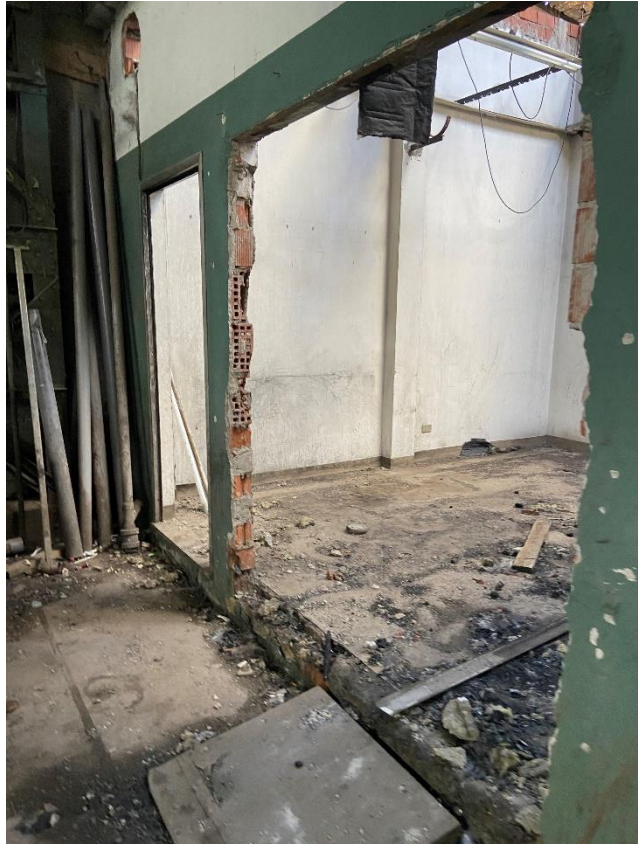

**RG 571-20**

**Allegati sotto D fotografie**

Vista aerea da Google maps

Sopralluogo del 01.02.2021

Viste esterne dalla via Madonna di campagna

Vista ingresso

Vista verso la palazzina a residenziale, facente parte del compendio

Viste interne della palazzina

Viste del Compendio industriale

Viste della palazzina dismessa ex Cral facente parte del compendio

Viste al sopralluogo del 13.05.21  
Porzioni interessate dall'incendio

Viste area di cui al Fg.25 mapp.34