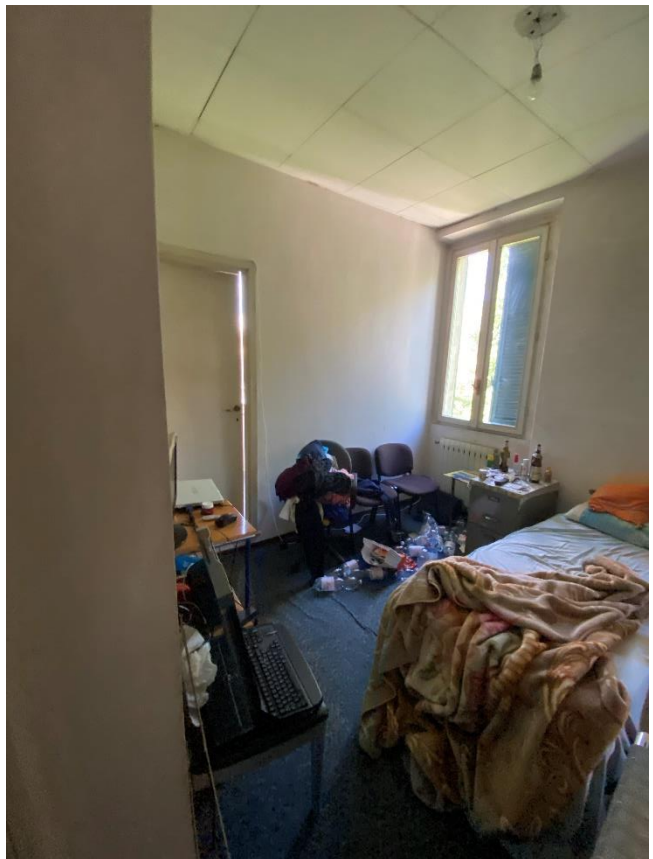

**RG 571-20**

**Allegati sotto D fotografie**

Vista aerea da Google maps

Sopralluogo del 01.02.2021

Viste esterne dalla via Madonna di campagna

Vista ingresso

Vista verso la palazzina a residenziale, facente parte del compendio

Viste interne della palazzina

Viste del Compendio industriale

Viste della palazzina dismessa ex Cral facente parte del compendio

Viste al sopralluogo del 13.05.21  
Porzioni interessate dall'incendio

Viste area di cui al Fg.25 mapp.34