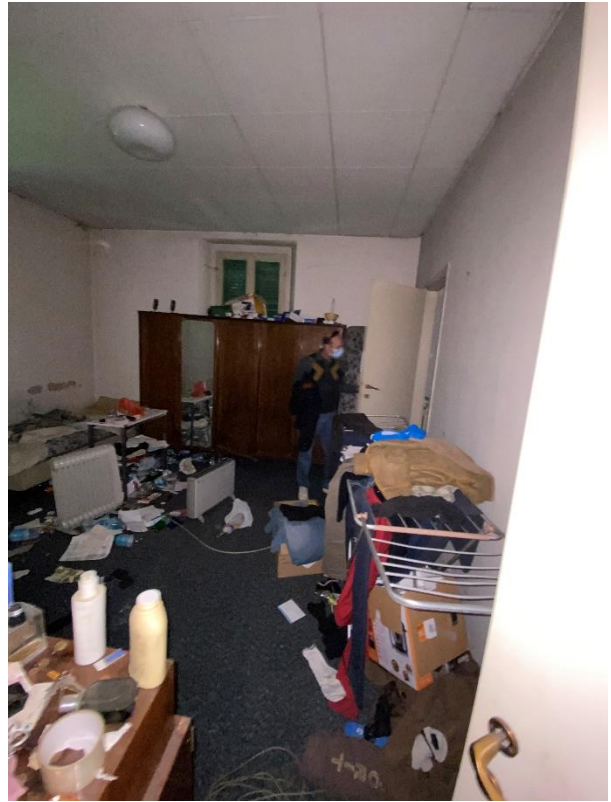

**RG 571-20**

**Allegati sotto D fotografie**

Vista aerea da Google maps

Sopralluogo del 01.02.2021

Viste esterne dalla via Madonna di campagna

Vista ingresso

Vista verso la palazzina a residenziale, facente parte del compendio

Viste interne della palazzina

Viste del Compendio industriale

Viste della palazzina dismessa ex Cral facente parte del compendio

Viste al sopralluogo del 13.05.21  
Porzioni interessate dall'incendio

Viste area di cui al Fg.25 mapp.34