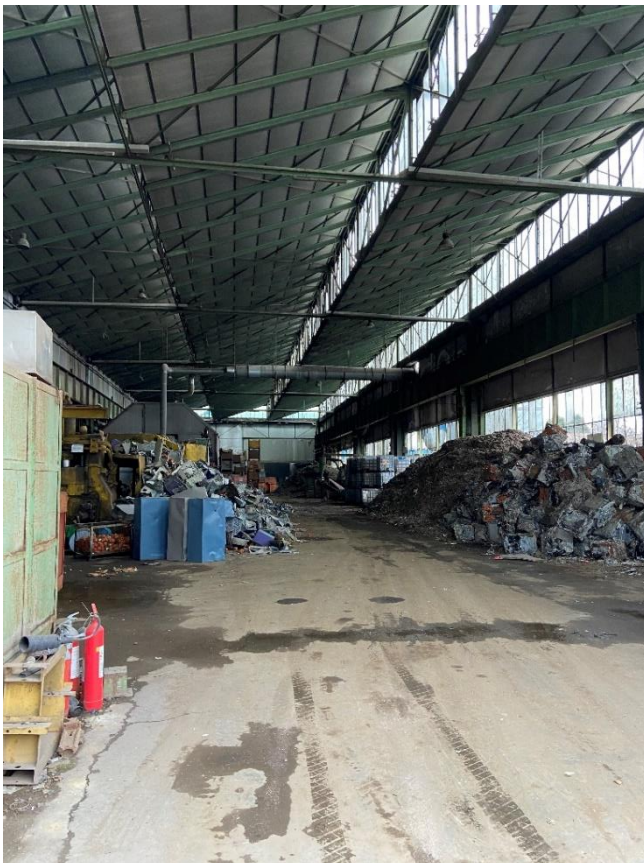

**RG 571-20**

**Allegati sotto D fotografie**

Vista aerea da Google maps

Sopralluogo del 01.02.2021

Viste esterne dalla via Madonna di campagna

Vista ingresso

Vista verso la palazzina a residenziale, facente parte del compendio

Viste interne della palazzina

Viste del Compendio industriale

Viste della palazzina dismessa ex Cral facente parte del compendio

Viste al sopralluogo del 13.05.21  
Porzioni interessate dall'incendio

Viste area di cui al Fg.25 mapp.34