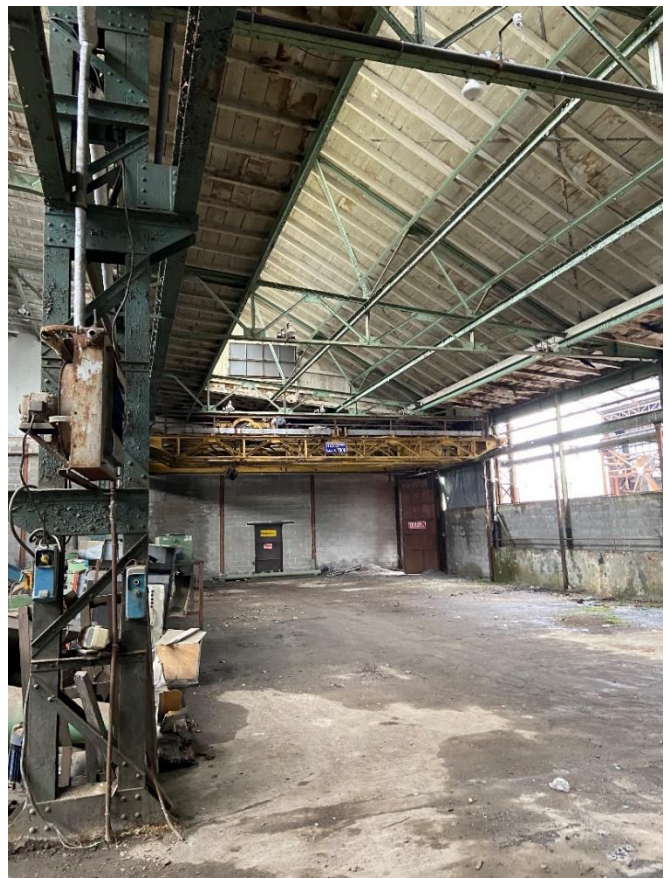

**RG 571-20**

**Allegati sotto D fotografie**

Vista aerea da Google maps

Sopralluogo del 01.02.2021

Viste esterne dalla via Madonna di campagna

Vista ingresso

Vista verso la palazzina a residenziale, facente parte del compendio

Viste interne della palazzina

Viste del Compendio industriale

Viste della palazzina dismessa ex Cral facente parte del compendio

Viste al sopralluogo del 13.05.21  
Porzioni interessate dall'incendio

Viste area di cui al Fg.25 mapp.34