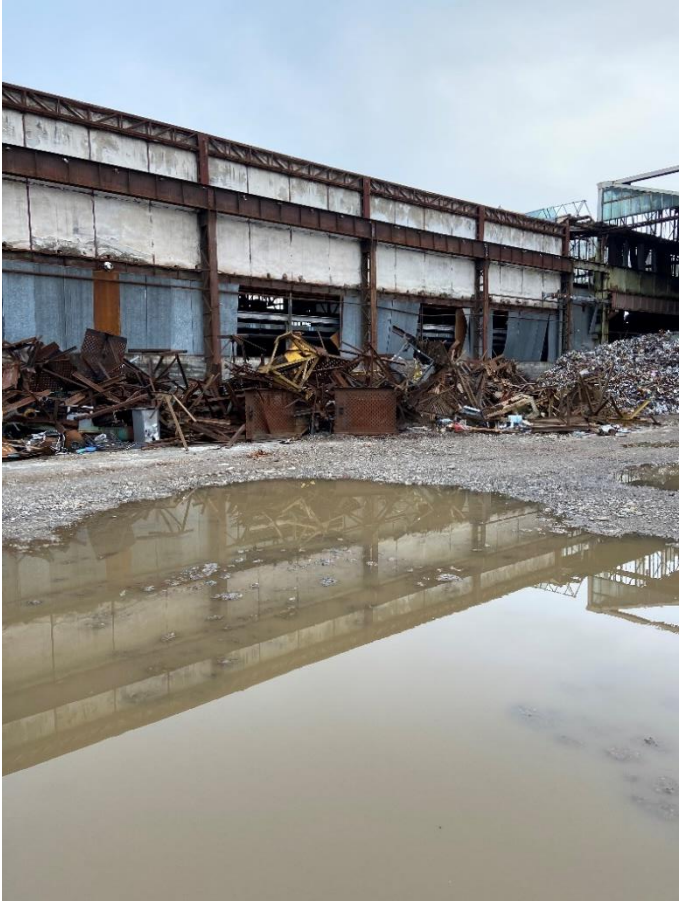

**RG 571-20**

**Allegati sotto D fotografie**

Vista aerea da Google maps

Sopralluogo del 01.02.2021

Viste esterne dalla via Madonna di campagna

Vista ingresso

Vista verso la palazzina a residenziale, facente parte del compendio

Viste interne della palazzina

Viste del Compendio industriale

Viste della palazzina dismessa ex Cral facente parte del compendio

Viste al sopralluogo del 13.05.21  
Porzioni interessate dall'incendio

Viste area di cui al Fg.25 mapp.34