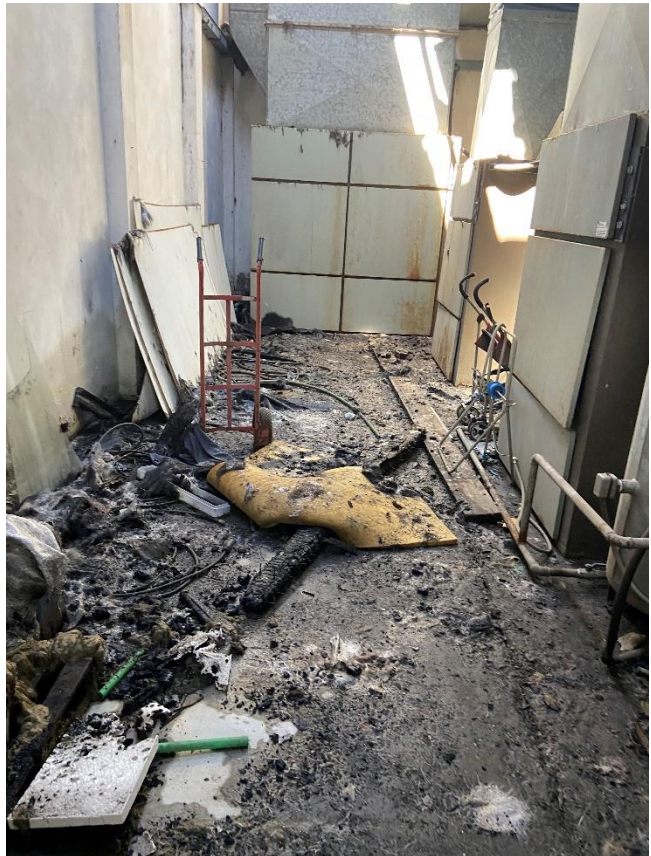

**RG 571-20**

**Allegati sotto D fotografie**

Vista aerea da Google maps

Sopralluogo del 01.02.2021

Viste esterne dalla via Madonna di campagna

Vista ingresso

Vista verso la palazzina a residenziale, facente parte del compendio

Viste interne della palazzina

Viste del Compendio industriale

Viste della palazzina dismessa ex Cral facente parte del compendio

Viste al sopralluogo del 13.05.21  
Porzioni interessate dall'incendio

Viste area di cui al Fg.25 mapp.34