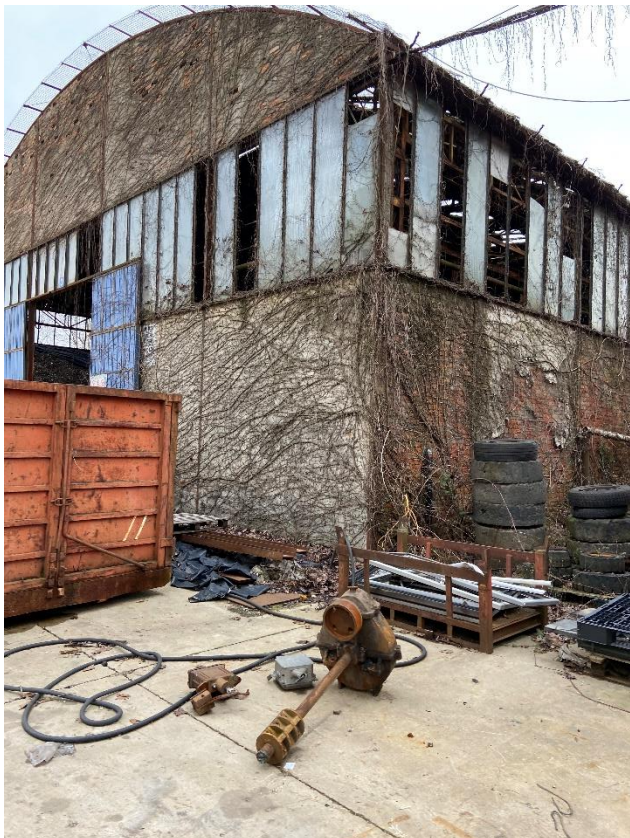

**RG 571-20**

**Allegati sotto D fotografie**

Vista aerea da Google maps

Sopralluogo del 01.02.2021

Viste esterne dalla via Madonna di campagna

Vista ingresso

Vista verso la palazzina a residenziale, facente parte del compendio

Viste interne della palazzina

Viste del Compendio industriale

Viste della palazzina dismessa ex Cral facente parte del compendio

Viste al sopralluogo del 13.05.21  
Porzioni interessate dall'incendio

Viste area di cui al Fg.25 mapp.34