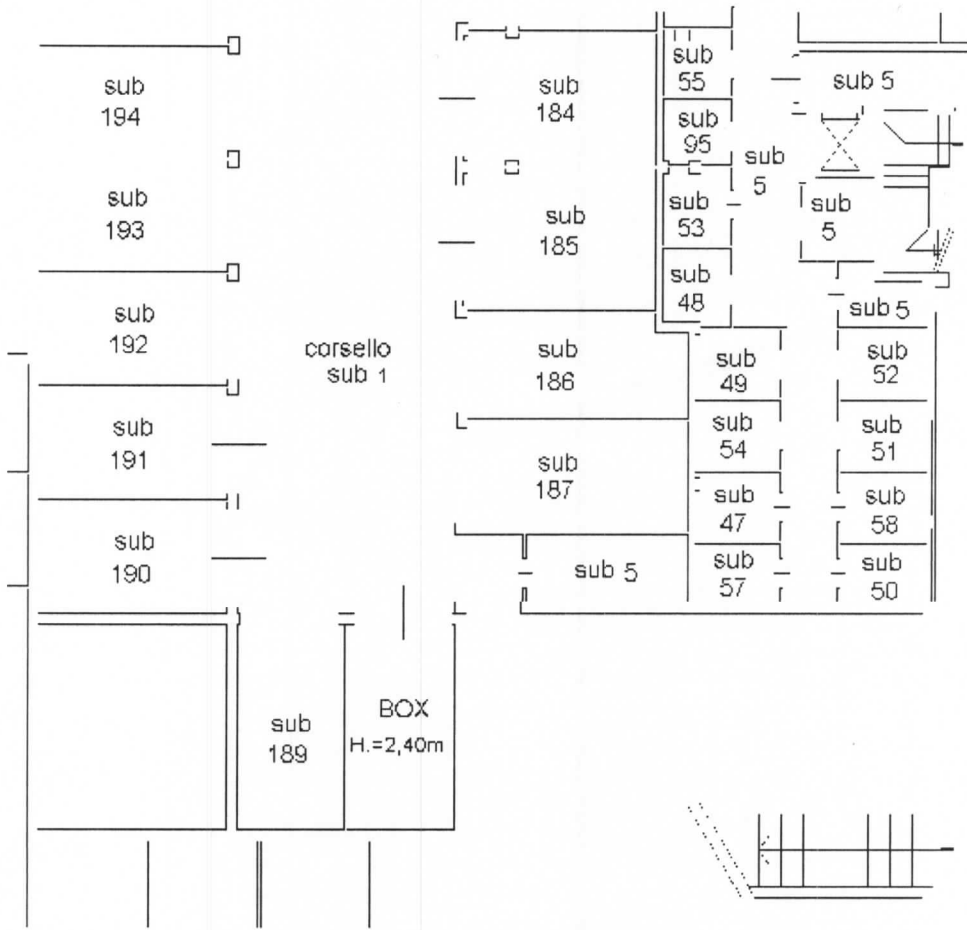

civ. 8

Identificativi Catastali:

Sezione:

Foglio: 17

Particella: 61

Subalterno: 188

Compilata da:
Pierin Maurizio

Iscritto all'albo:
Architetti

Prov. Milano

N. 4332

Scheda n. 1

Scala 1:200

PIANO INTERRATO

Ultima planimetria in atti

Data: 26/01/2020 - n. T25300 - Richiedente: SCHNTA62R53L219D

Totale schede: 1 - Formato di acquisizione: A4(210x297) - Formato stampa richiesto: A4(210x297)