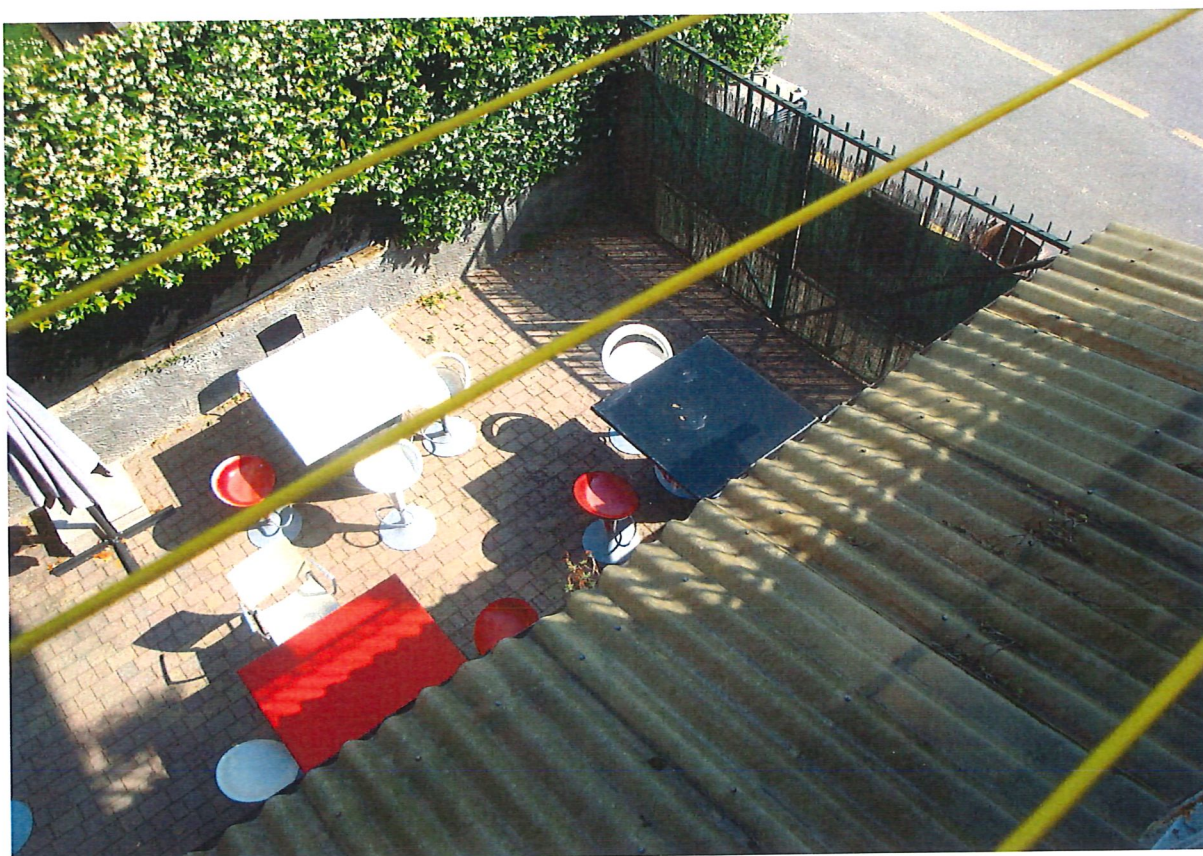

R.G.E. 188/2021 G. E. Dott.ssa M.G. Mennuni
 Gorgonzola, Via Per Cascina Antonietta 31, Foglio 12, mapp. 56
 Prospetti esterni: il prospetto sul lato nord e l'angolo con Via Linate 8 Ottobre 2001

R.G.E. 188/2021 G. E. Dott.ssa M.G. Mennuni
Gorgonzola, Via Per Cascina Antonietta 31, Foglio 12, mapp. 56
Prospetti esterni: il prospetto su Via Cascina Antonietta e sul lato ovest

R.G.E. 188/2021 G. E. Dott.ssa M.G. Mennuni
Gorgonzola, Via Per Cascina Antonietta 31, Foglio 12, mapp. 56
Il cortile esterno sul lato nord con ingresso da Via Linate 8 ottobre 2001

R.G.E. 188/2021 G. E. Dott.ssa M.G. Mennuni
Gorgonzola, Via Per Cascina Antonietta 31, Foglio 12, mapp. 56
Prospetti interni: le parti comuni dell'edificio, le scale e il bagno al piano seminterrato.

R.G.E. 188/2021 G. E. Dott.ssa M.G. Mennuni
Gorgonzola, Via Per Cascina Antonietta 31, Foglio 12, mapp. 56
Prospetti interni: parti comuni, il pianerottolo al 1° piano

R.G.E. 188/2021 G. E. Dott.ssa M.G. Mennuni
Gorgonzola, Via Per Cascina Antonietta 31, Foglio 12, mapp. 56, sub. 1
Prospetti interni: piano terra, la zona bar con il bancone