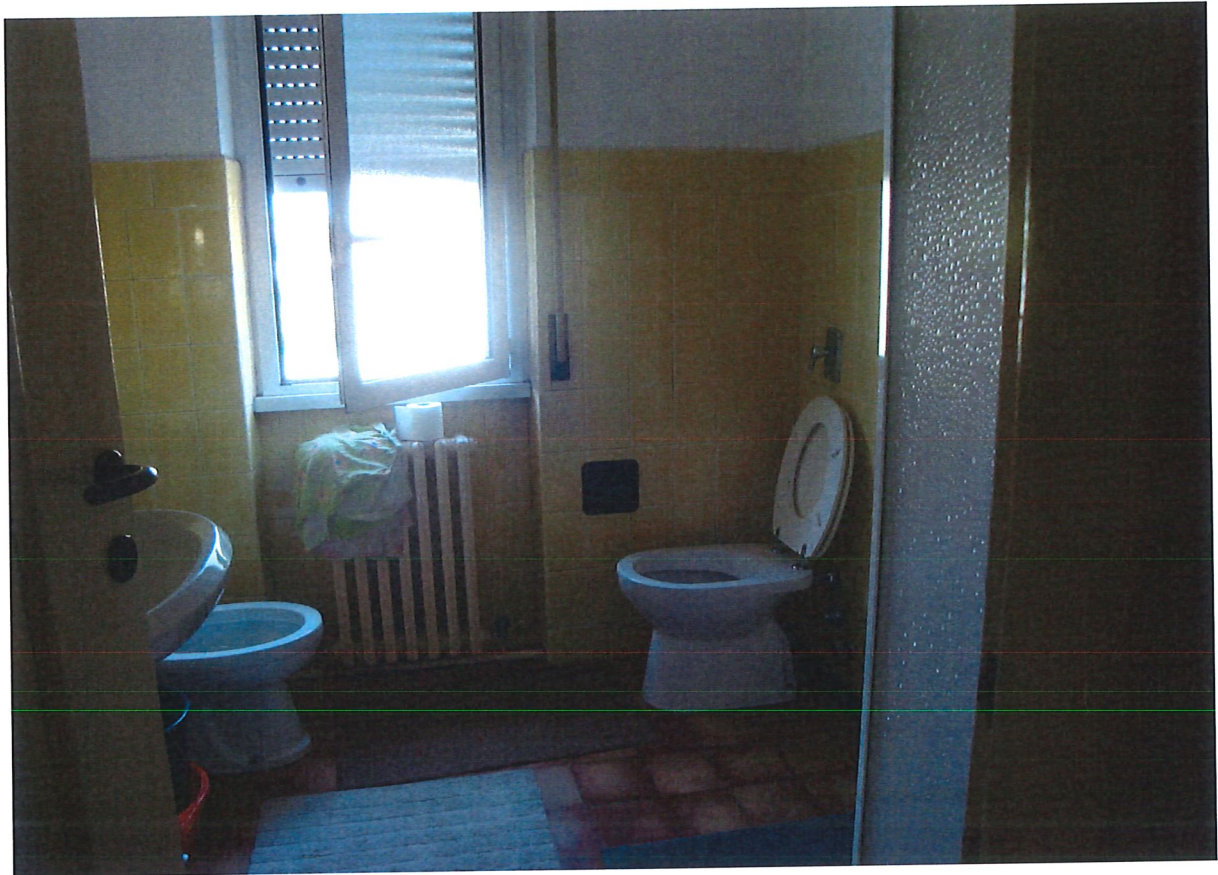

R.G.E. 188/2021 G. E. Dott.ssa M.G. Mennuni
Gorgonzola, Via Per Cascina Antonietta 31, Foglio 12, mapp. 56, sub. 3
Prospetti interni: il bagno e la cucina