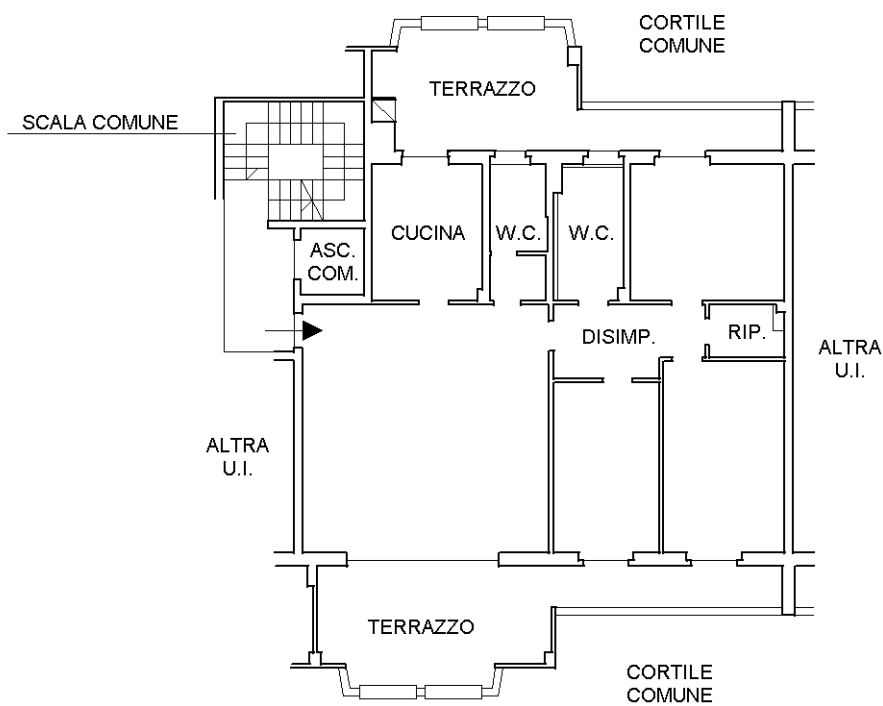

Sezione:

Foglio: 120

Particella: 234

Subalterno: 704

Compilata da:

Scandella Angelo

Iscritto all'albo:

Architetti

Prov. Bergamo

N. 01605

Scheda n. 1

Scala 1:200

**PIANO QUARTO**  
h = m. 2,85

Catasto dei Fabbricati - Situazione al 02/01/2020 - Comune di MILANO (F205) - < Foglio: 120 - Particella: 234 - Subalterno: 704 >  
VIA VERGIATE n. 3 piano: 4;