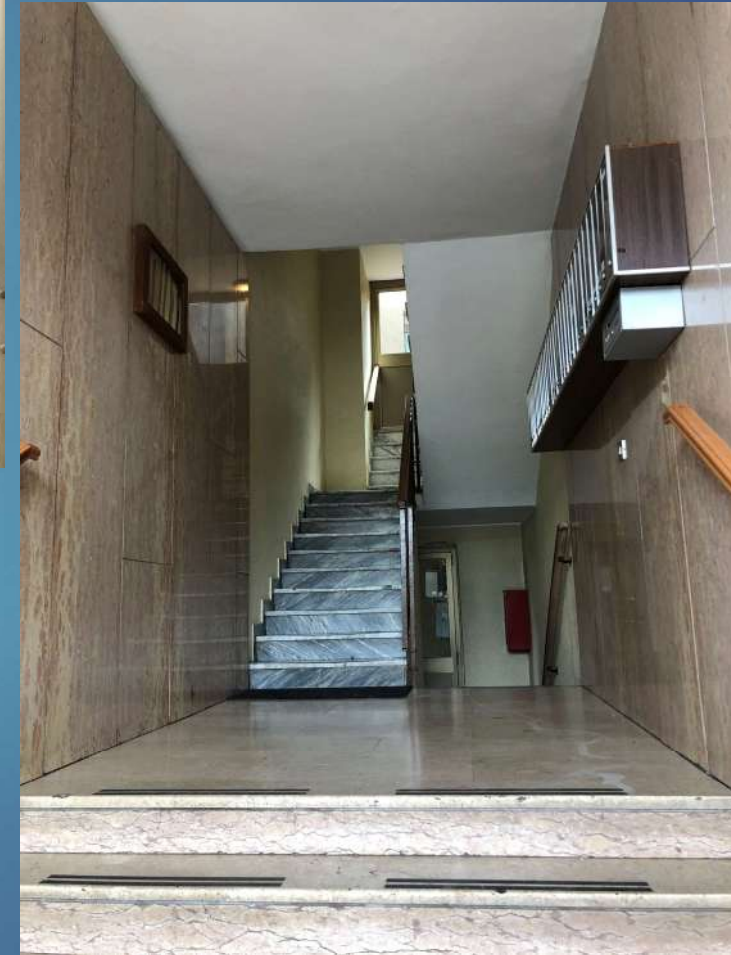

ALL. 7 RGE n. 310/2020 unita a RGE 900/2020

SAN DONATO MILANESE Piazza Tevere n. 16

documentazione fotografica

>>LOTTO UNICO

foto scattate il 10/05/2021

facciate

spazi comuni:

- ingresso a piano terra/rialzato
- citofono

scala/collegamento verticale
pianerottolo al piano 4°

piano 4° (senza ascensore)
ingresso e camera

cucina/soggiorno
e servizio igienico

il serramento ed il balcone lato piazza Tevere

dettagli:
- impianti/termosifoni

dettagli:
- plafone del bagno danneggiato