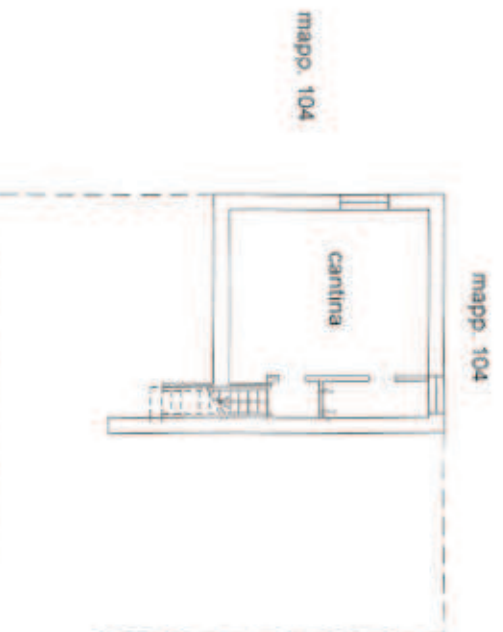

**Agencia del Teritorio  
CAIASTO FABBRICATI  
Ufficio Provinciale di  
Milano**

Scheda n. 1      Scala 1:200

Identificativi Catastali:	Compilata da:
Sezione: Foglio: 193	Tarantini Roberto
Particella: 104	Iscritto all'albo: Architetti
Subalterno: 706	Prov. Milano
	N. 6432

**Piano TERRA**  
h=350

**Piano INTERRATO**  
h=220

Ultima Pianimetria in atti

Catasto dei Fabbricati - Situazione al 09/06/2016 - Comune di MILANO(P205) - < Foglio: 193 Particella: 104 - Subalterno 706 >  
VIA PRIVATA TARVISIO n. 34/1 piano: T-S1;