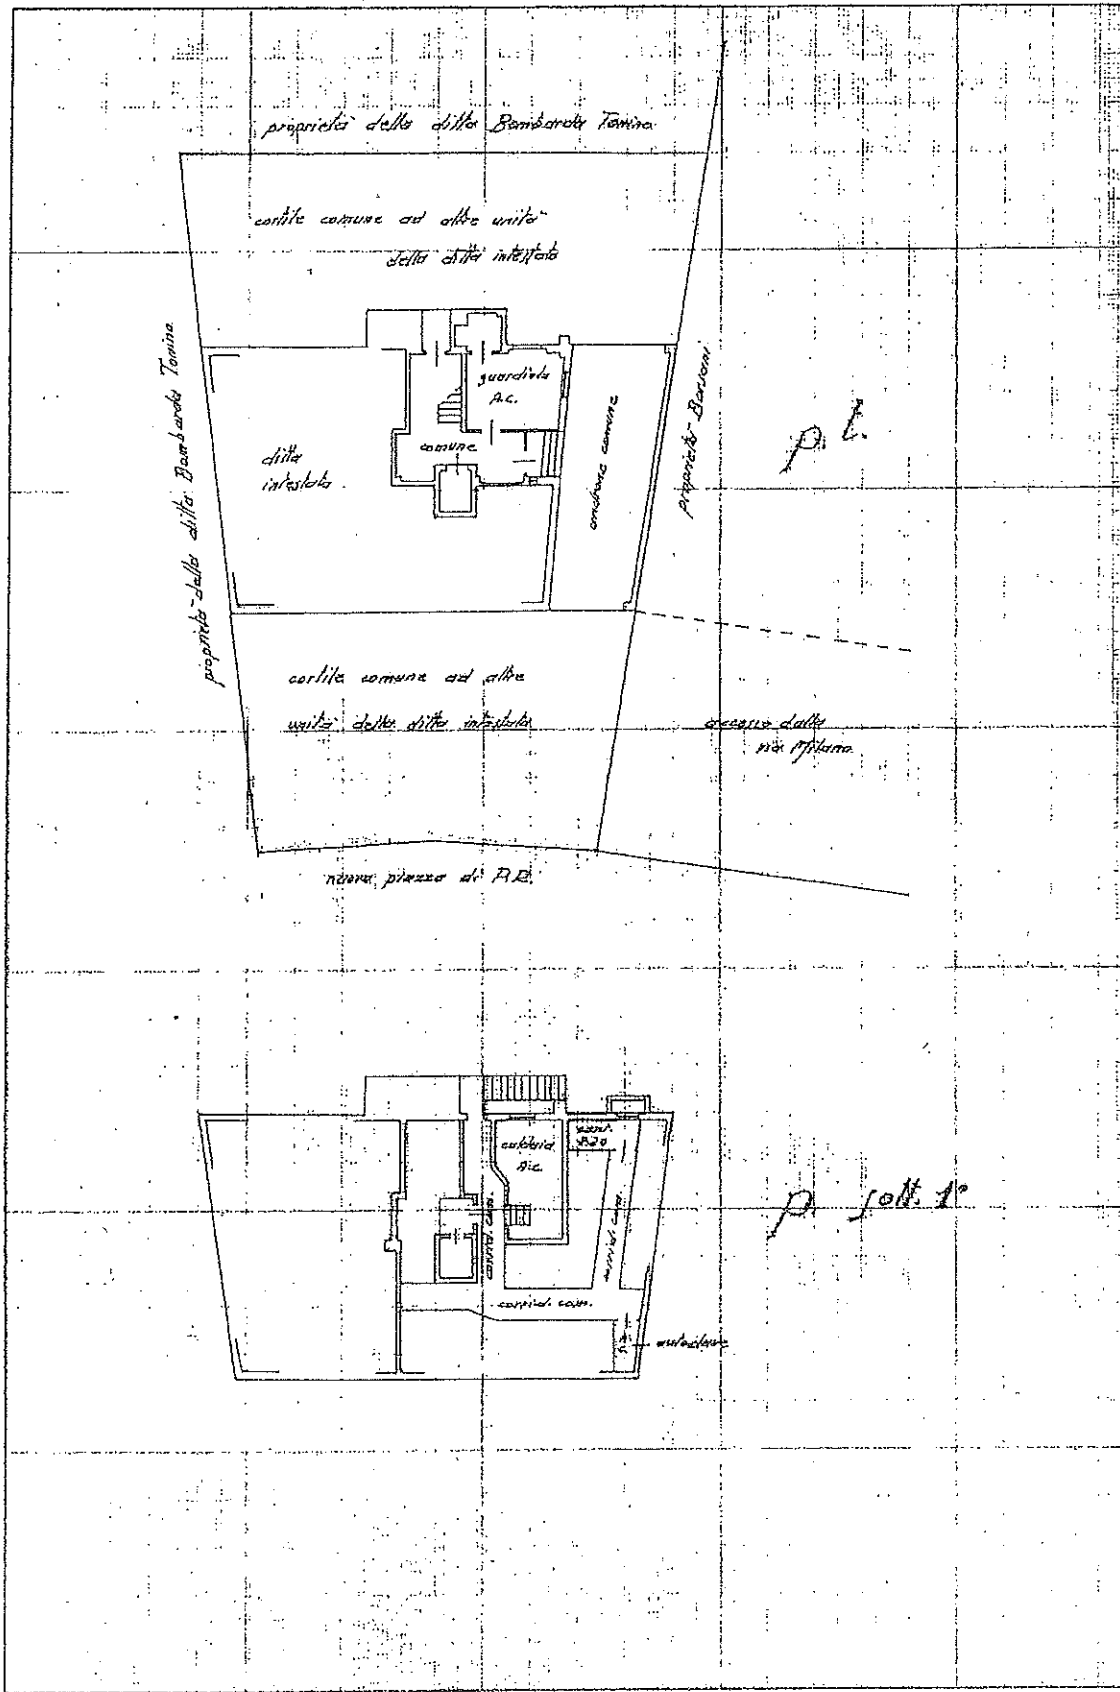

N=5037200

E=1502800

Particella: 470

Comune: CORNAREDO
Foglio: 12

Scala originale: 1:2000
Dimensione cornice: 634.000 x 378.000 metri

26-Lug-2011 11:07
Prot. n. T131243/2011

VIA MELANO n. 1 piano: 1-S1 scala: U;

Lire
35

(R. DECRETO-LEGGE 13 APRILE 1934, N. 452)

Planimetria dell'immobile situato nel Comune di Cornaredo Via Milano n. 1

Ditta ANTAI s.p.a.

Allegata alla dichiarazione presentata all'Ufficio Tecnico Erariale di Milano

foglia 12

estratto di mappa

p. I

ORIENTAMENTO

SCALA DI 1:200

10 metri

SPAZIO RISERVATO PER LE ANNOTAZIONI D'UFFICIO

DATA
PROT. N°
1588878- 9418