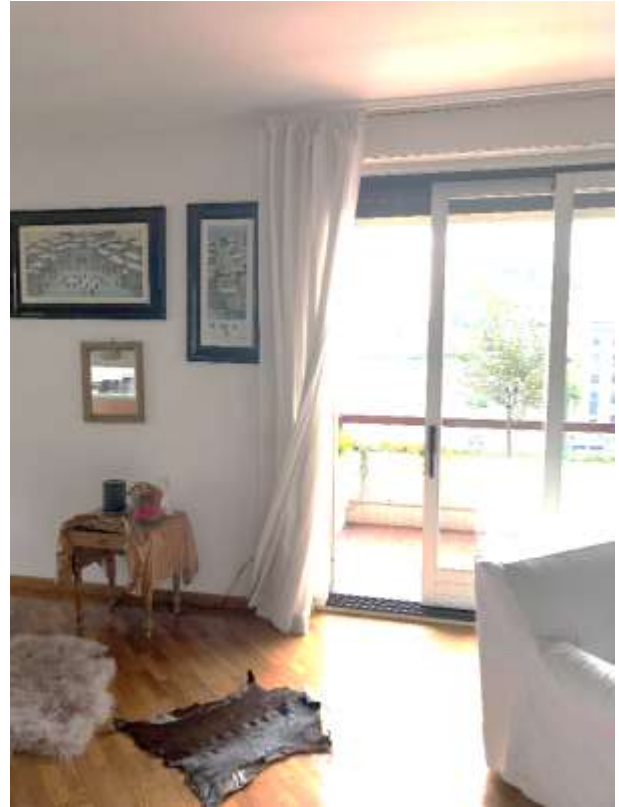

LOTTO 002

Viste aerea del fabbricato da Google Maps

Vista edificio dal via Morosini

Vista ingresso principale e guadiola

Viste porticato d'accesso

Viste atrio d' ingresso

Viste zona ingresso

Viste soggiorno

Viste soggiorno

Viste cucina

Viste camera 1

Viste camera 1

Viste bagno di pertinenza della camera 1

Viste camera 2

Viste bagno

Viste bagno

Viste balconi

Viste scala di accesso alla serra

Viste serra

Viste serra

Viste serra

Viste bagnetto serra

Viste terrazzo

Viste terrazzo