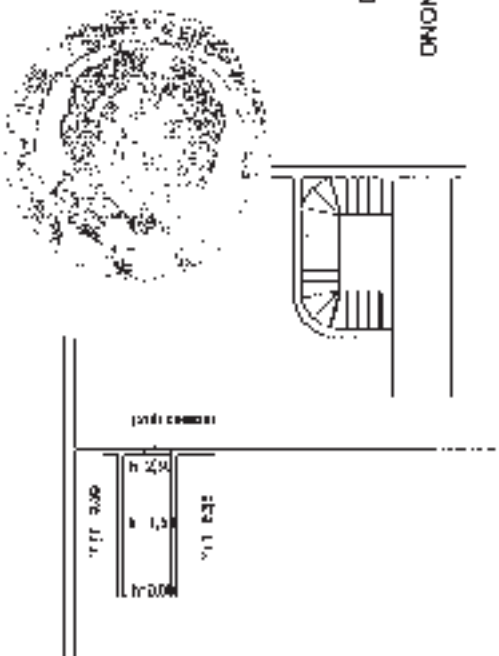

**Agenzia del Territorio
CATASIO FABBRICATI
Ufficio Provinciale di
Milano**

Spedite n. 3 Scala 1:200

Distribuzione processale n. del
Pianimetria di u.i.o. in Comune di Milano
Via Assab

dat. 15

Identificativi Catastrali:
Sedimenti
Foglio: 208
Fascella: 206
Subalterno: 701

Completata da:
Rovida Gianfranco
Isartore all'alpe:
Geometri
Eros. Massimo

N. 5349

Particella n°
Sistema 701

PIANO NONO
SOLO

PIANO TERZO
H=2,90