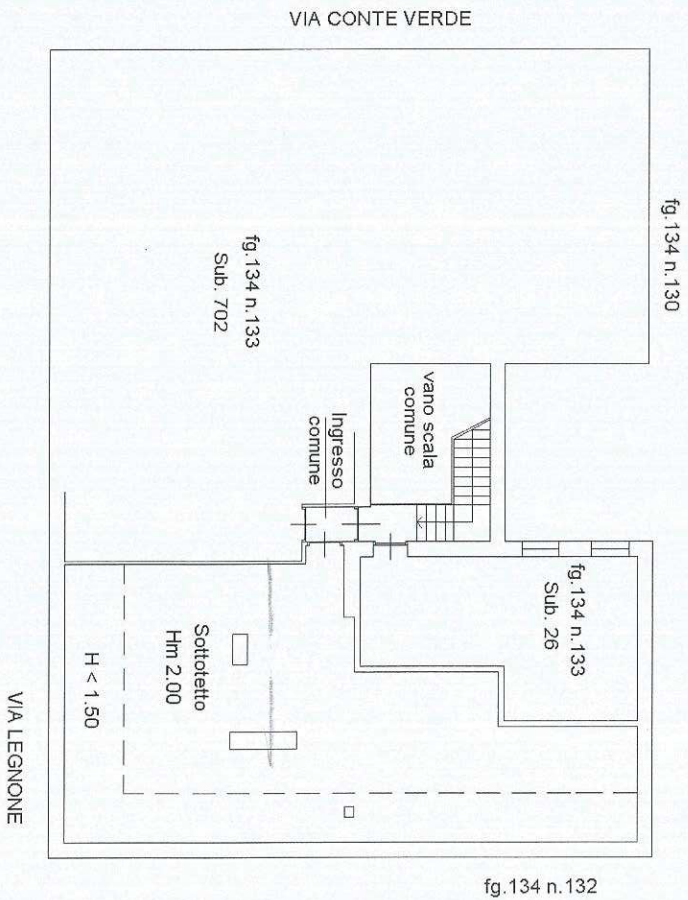

Agenzia del Territorio
CAIATO FABBRICATI
Ufficio Provinciale di
Milano

Scheda n. 1 Scala 1:200

Identificativi Catastali:	Compilata da: Parel Pietro
Sezione: Foglio: 134	Iscritto all'albo: Geometri
Particella: 133	Prov. Pavia
Subalterno: 703	N. 2416

PIANO TERZO

Catasto dei Fabbricati - Situazione al 06/09/2019 - Comune di MILANO(F205) - < Foglio: 134 Particella: 133 - Subalterno 703 >
VIA LEGNONE n. 83 piano: 3;