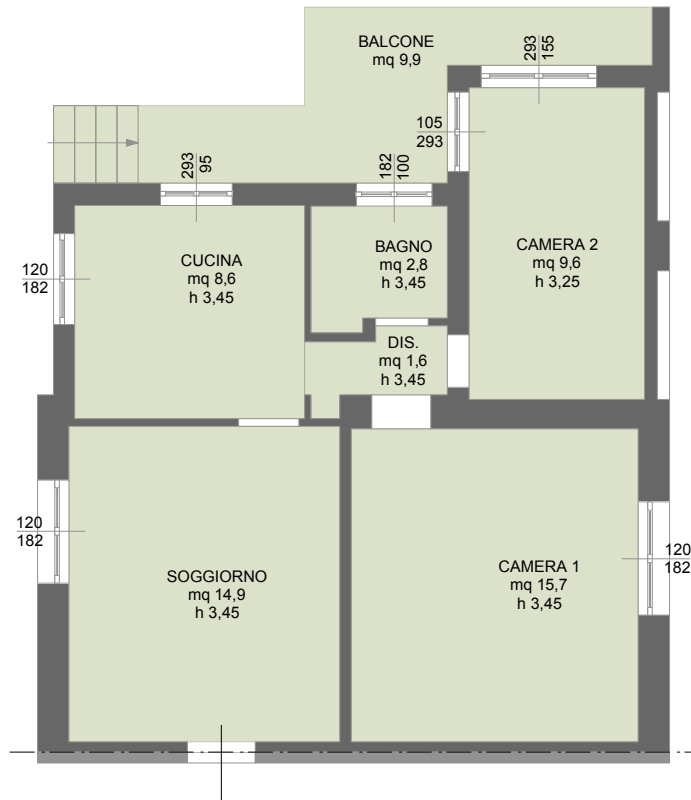

UNITA' IMMOBILIARE IN CERRO MAGGIORE

Via G. Garibaldi 58/56

Foglio 6 Particella 156 Sub. 2

LOCALE COMMERCIALE AL PIANO TERRA
(LOTTO 1)

SCALA 1/100

UNITA' IMMOBILIARE IN CERRO MAGGIORE Via G. Garibaldi 60

Foglio 6 Particella 156 Sub. 3

APPARTAMENTO AL PIANO TERRA (LOTTO 2)

SCALA 1/100

UNITA' IMMOBILIARE IN CERRO MAGGIORE

Via G. Garibaldi 60

Foglio 6 Particella 156 Sub. 6

Foglio 6 Particella 156 Sub. 701

Foglio 6 Particella 662

LOCALE RIMESSA AL PIANO INTERRATO
CON LOCALE DEPOSITO NEL SOTTOSCALA
E SCOPERTO
(LOTTO 3)

SCALA 1/100