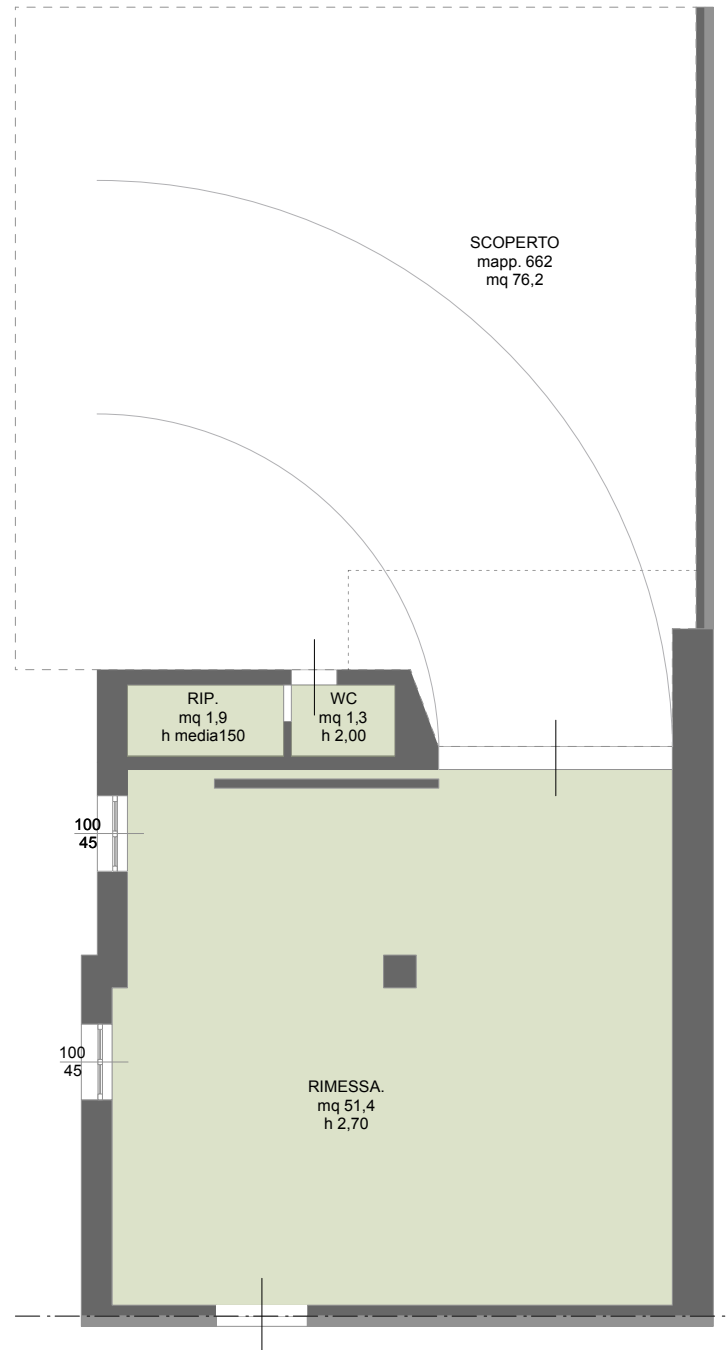

UNITA' IMMOBILIARE IN CERRO MAGGIORE

Via G. Garibaldi 58/56

Foglio 6 Particella 156 Sub. 2

LOCALE COMMERCIALE AL PIANO TERRA
(LOTTO 1)

SCALA 1/100

UNITA' IMMOBILIARE IN CERRO MAGGIORE Via G. Garibaldi 60

Foglio 6 Particella 156 Sub. 3

APPARTAMENTO AL PIANO TERRA (LOTTO 2)

SCALA 1/100

UNITA' IMMOBILIARE IN CERRO MAGGIORE

Via G. Garibaldi 60

Foglio 6 Particella 156 Sub. 6

Foglio 6 Particella 156 Sub. 701

Foglio 6 Particella 662

LOCALE RIMESSA AL PIANO INTERRATO
CON LOCALE DEPOSITO NEL SOTTOSCALA
E SCOPERTO
(LOTTO 3)

SCALA 1/100