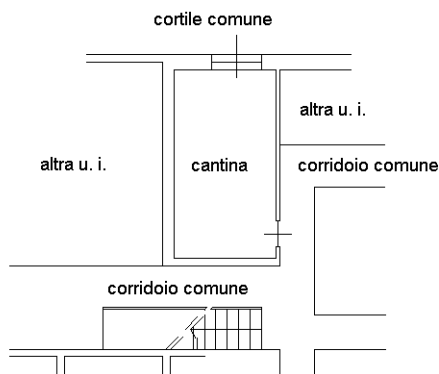

Sezione:  
Foglio: 37  
Particella: 156  
Subalterno: 704

Compilata da:  
Ingenito Aniello  
Iscritto all'albo:  
Geometri

Prov. Milano

N. 9268

Scheda n. 1

Scala 1:200

**PIANO SEMINTERRATO**

h. 3.00m.

**PIANO INTERRATO**

h. 2,60m.

Ultima planimetria in atti