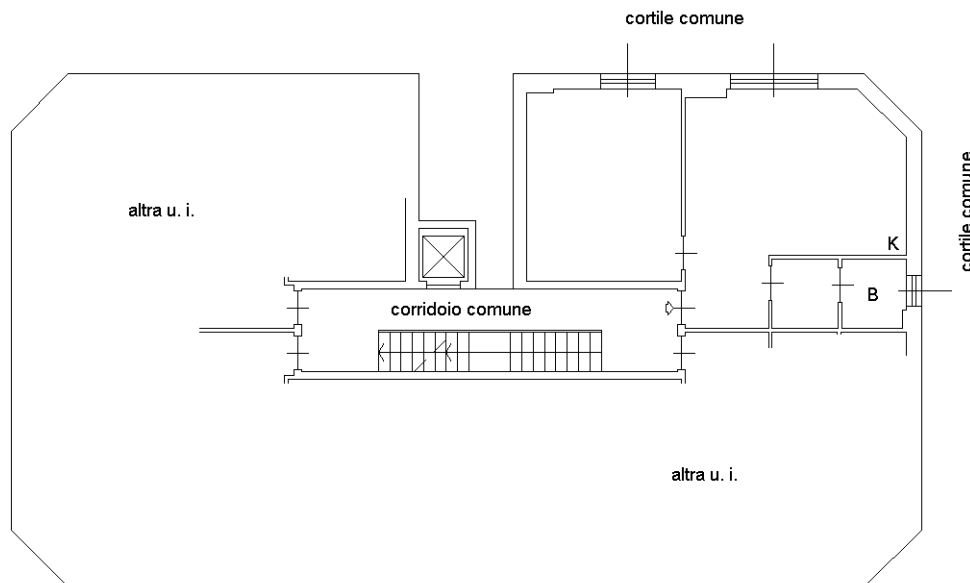

Sezione:  
Foglio: 37  
Particella: 156  
Subalterno: 704

Compilata da:  
Ingenito Aniello  
Iscritto all'albo:  
Geometri

Prov. Milano

N. 9268

Scheda n. 1

Scala 1:200

**PIANO SEMINTERRATO**

h. 3.00m.

**PIANO INTERRATO**

h. 2,60m.

Ultima planimetria in atti