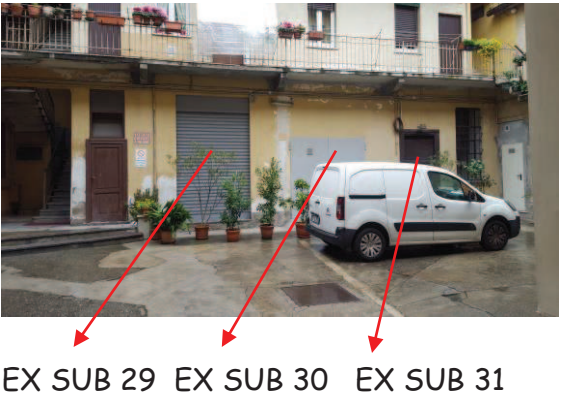

EX SUB 29 EX SUB 30 EX SUB 31