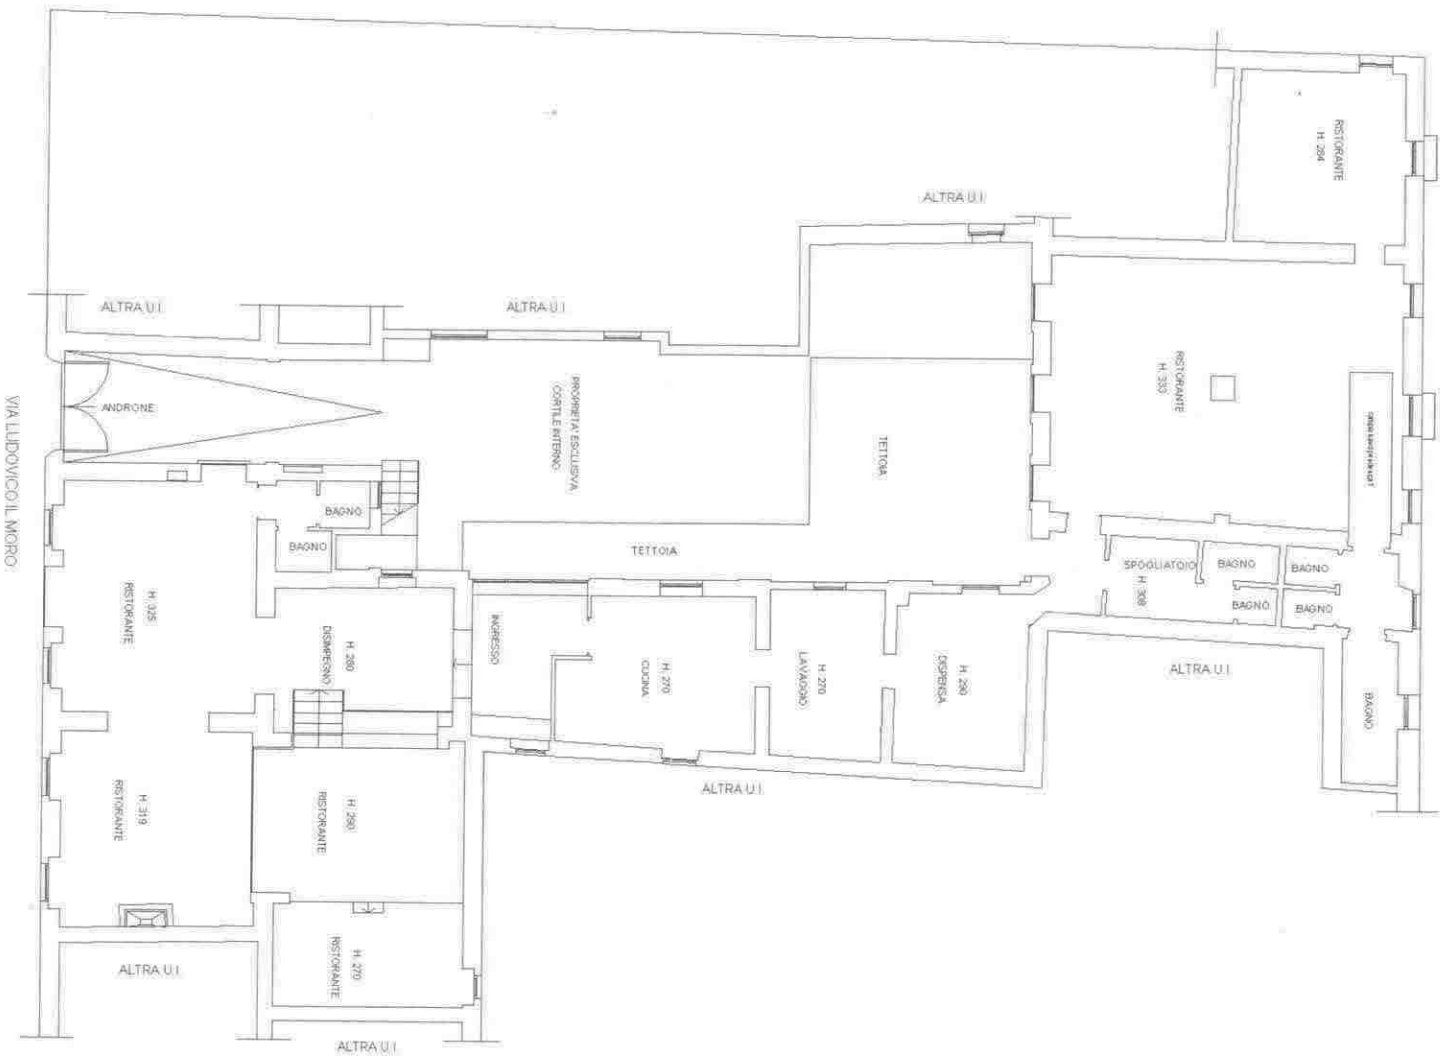

Agenzia del Territorio
CATASTO FABBRICATI
Ufficio Provinciale di
Milano

Identificativi Catastali:
Sezione:
Foglio: 570
Particella: 27
Subalterno: 711

Compilata da:
Panvini Rosati Carlo
Iscritto all'albo:
Architetti
Prov. Milano

N. 3327

Scheda n. 1 Scala 1:200

PIANO TERRA

Catasto dei Fabbricati - Situazione al 25/09/2018 - Comune di MILANO(F205) - < Foglio: 570 Particella: 27 - Subalterno 711 > Immobile graffato
VIA LUDOVICO IL MORO n. 131 piano: T;