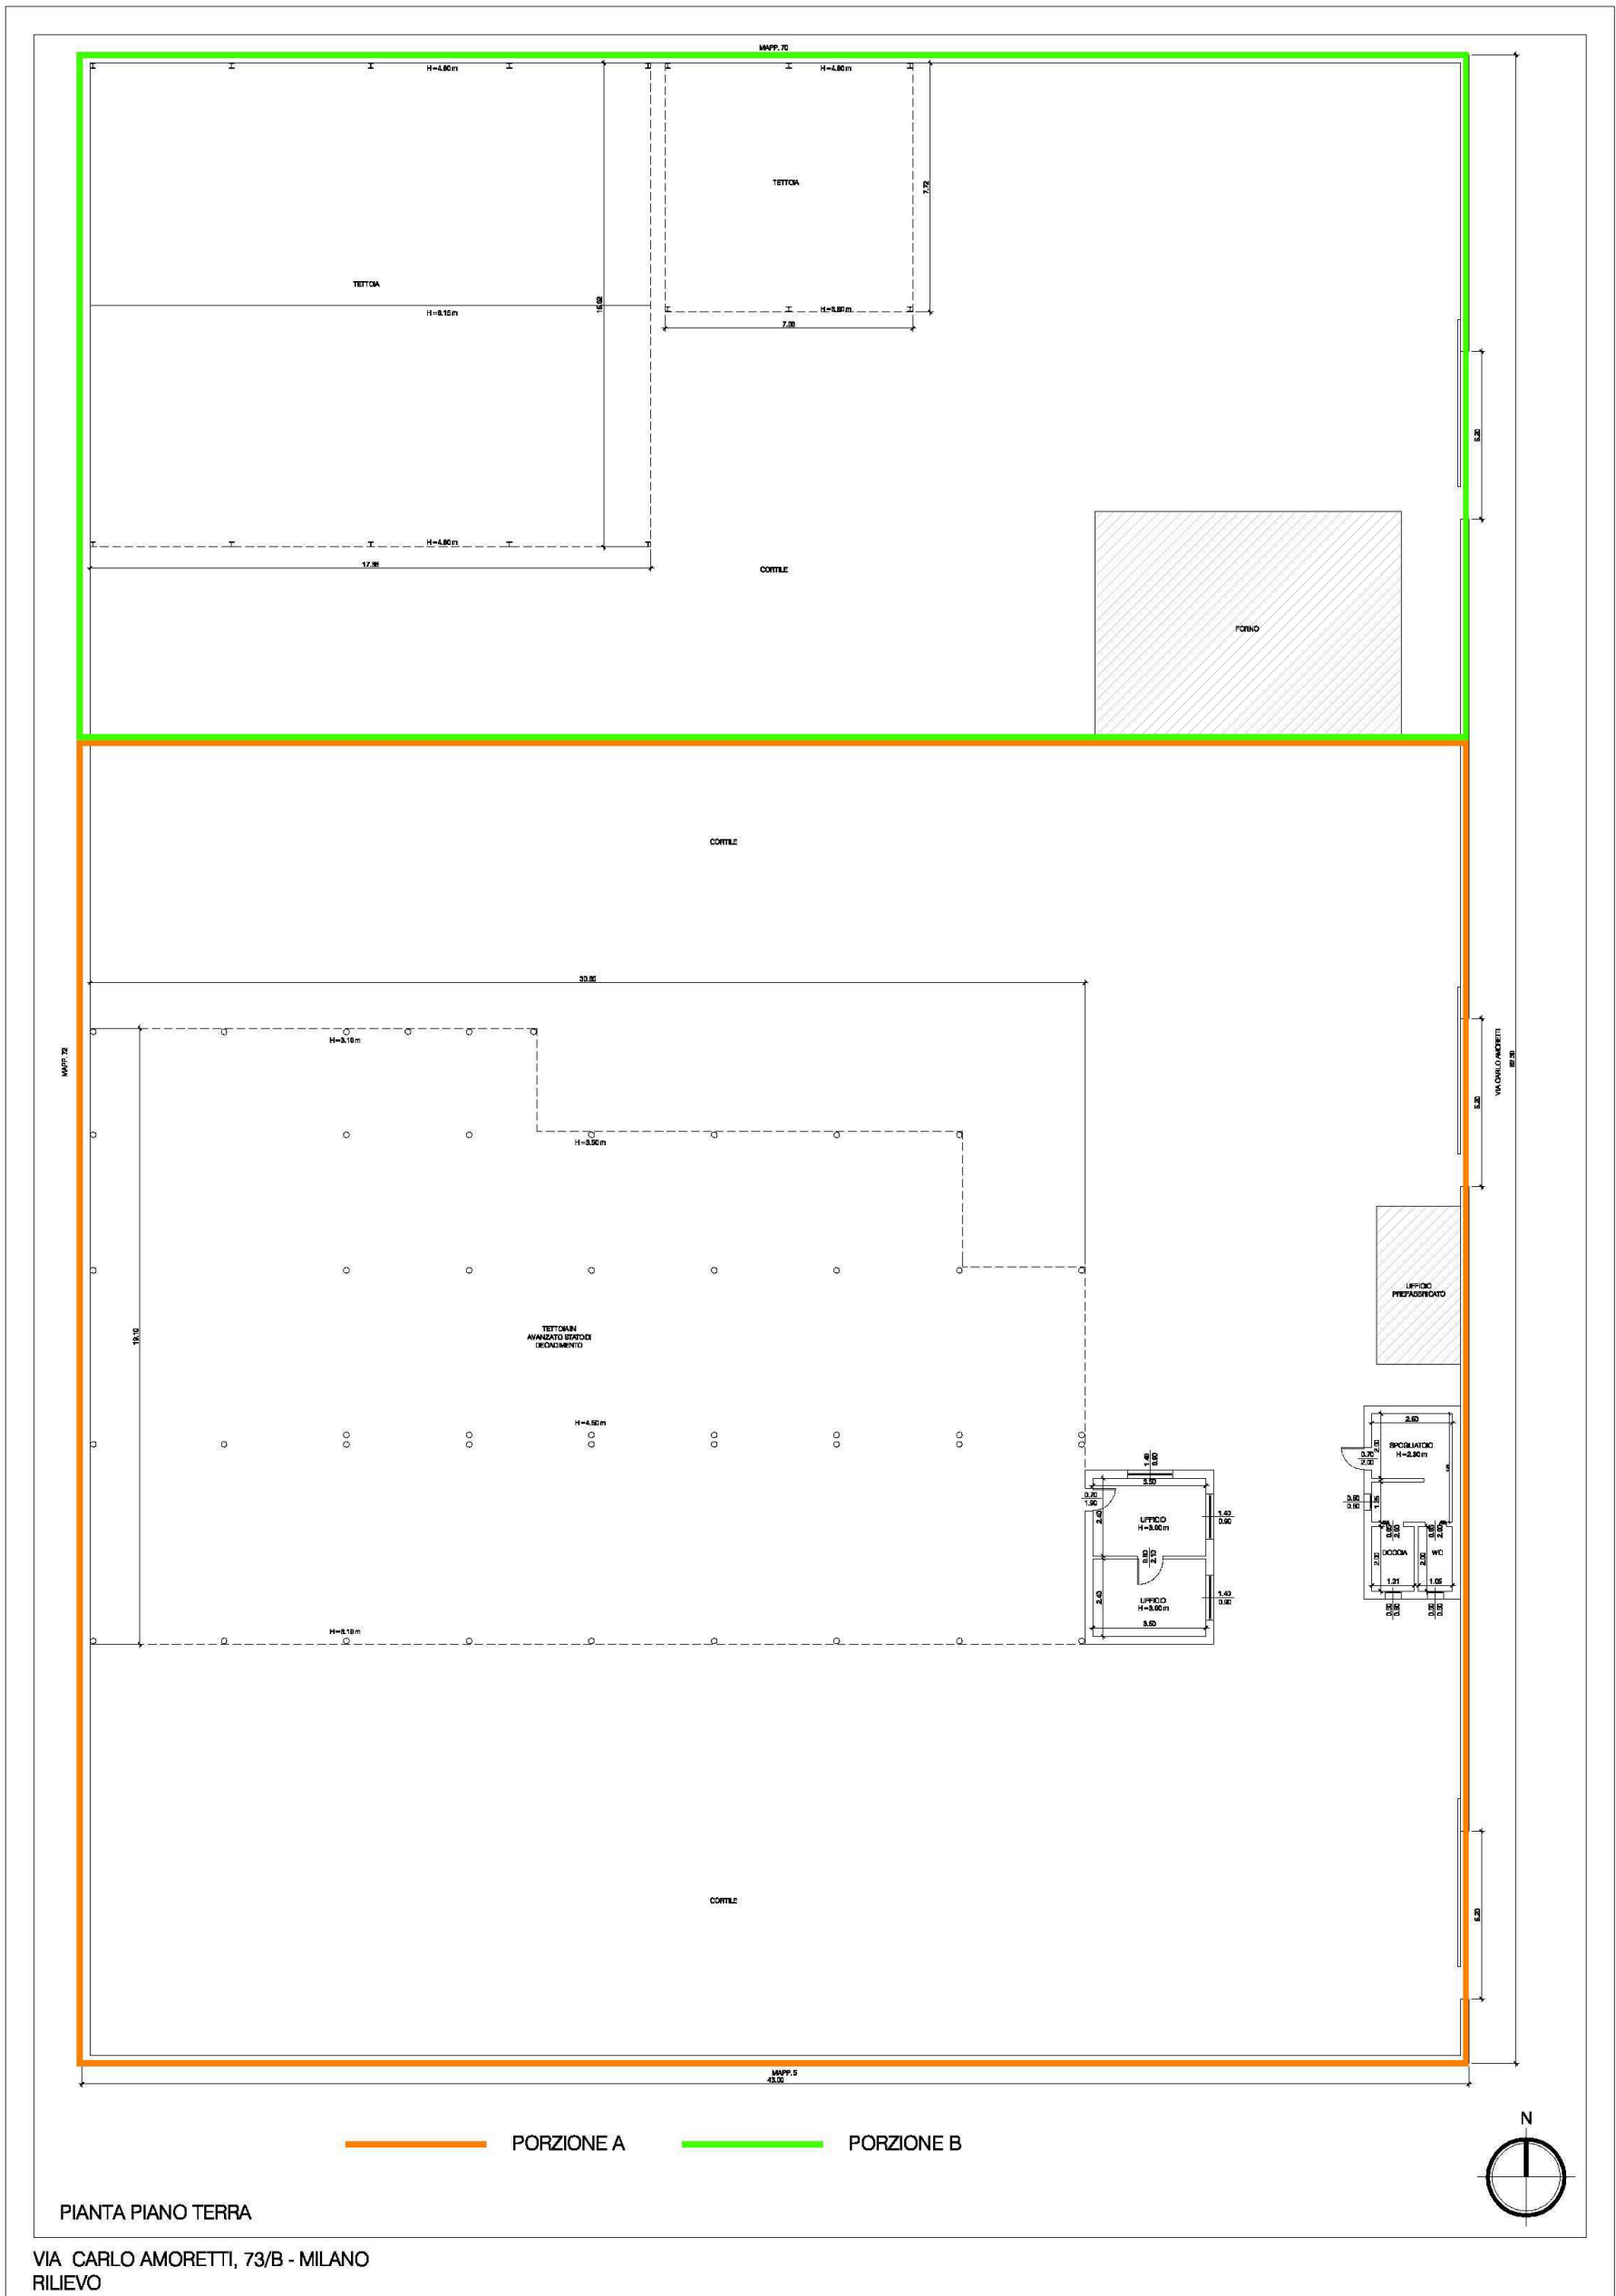

ALLEGATO 2: Planimetria di rilievo

PIANTA PIANO TERRA

VIA CARLO AMORETTI, 73/B - MILANO
 RILIEVO

Milano, 16 febbraio 2019

L'Esperto alla stima
 Ing. Silvia Montinaro