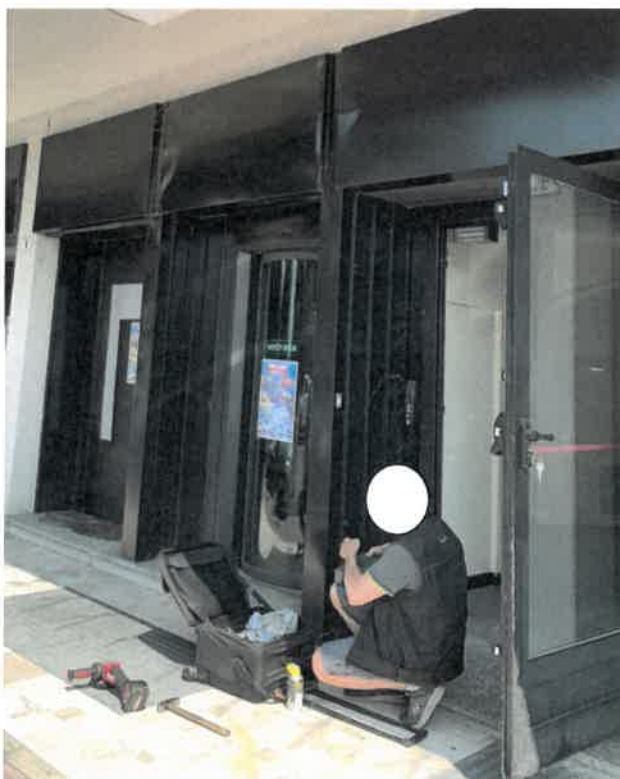

**- Esterno – Facciata :**

**- Esterno e zone condominiali**

Ingresso al negozio sito in via F.lli Bandiera n.9

Ingresso al passo carraio

Ingresso al condominio su via Ciro Menotti n.12

**Esterno : Autorimessa**

**- Interno: Negozio Piano Terra**

Ingresso bagni

Bagno 1

Bagno 2

**- Interno: Negozio Piano -1**