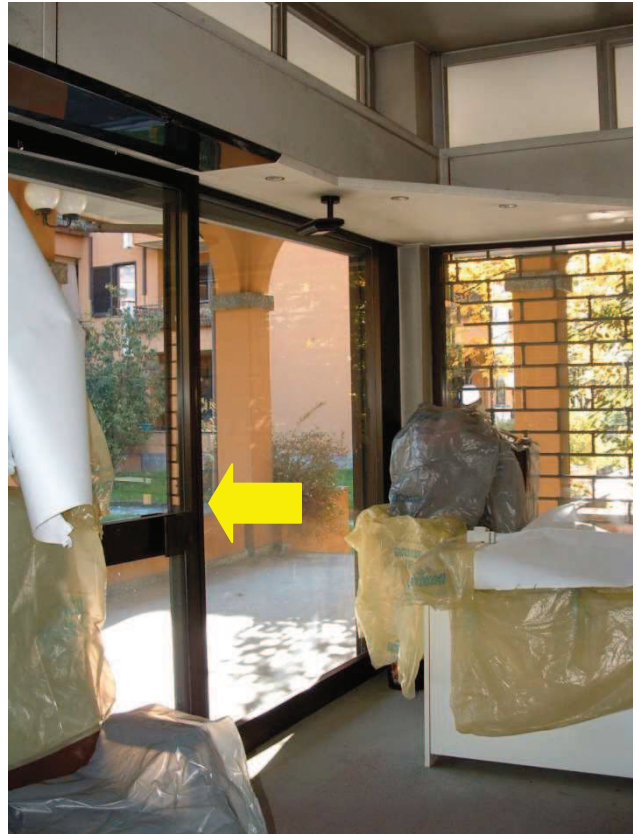

FACCIATA su via G. Matteotti n.55 – PESCHIERA BORROMEO (Località Zelofoamagno)
(la freccia indica l'ingresso pedonale)

Corridoio comune

Vista del negozio da cortile interno

Negozio, vista dal porticato perimetrale

Porta di ingresso al negozio

Porta di ingresso (freccia gialla) - vista dall'interno

Vista dall'interno verso l'altro lato della vetrina

Ripostiglio/armadio a muro

Vista del vano scale (freccia verde) da utilizzare per accedere al piano interrato ed al locale di servizio di pertinenza del negozio (indicato con la freccia rossa)

Piano interrato - Scala di accesso

Corridoio verso gli spazi carrabili

Piano interrato – Corridoio visto dallo spazio carrabile

Piano interrato – Porta di ingresso del locale comune che da accesso al servizio di pertinenza del negozio