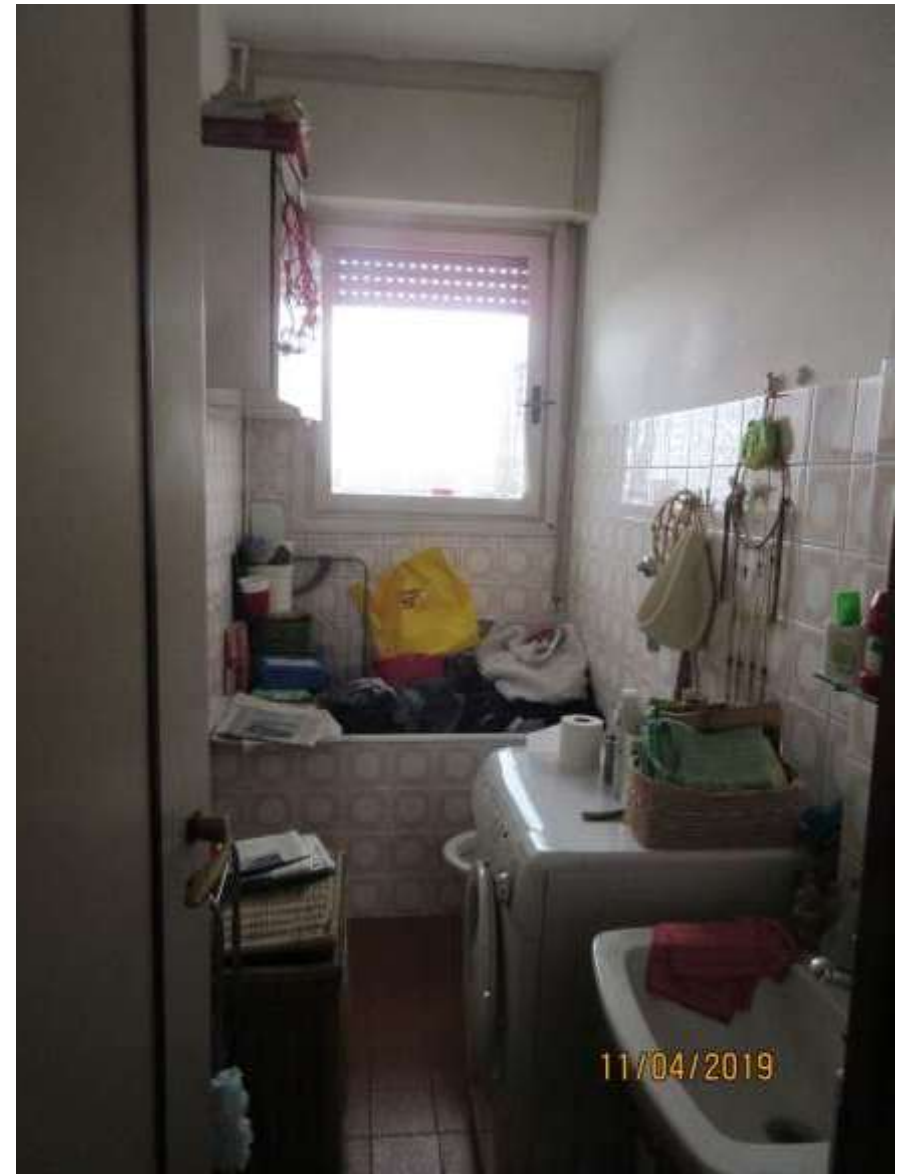

Ing. Luca GUIDO - [V.le Certosa 182, Milano](#)

Esec. Imm. RG 767/2015 - Appartamento con cantina

FOTO 1

FOTO 2

Ing. Luca GUIDO - **V.le Certosa 182, Milano**

Esec. Imm. RG 767/2015 - Appartamento con cantina

FOTO 3

FOTO 4

FOTO 5

FOTO 6

FOTO 7

FOTO 8

Ing. Luca GUIDO - [V.le Certosa 182, Milano](#)

Esec. Imm. RG 767/2015 - Appartamento con cantina

FOTO 15

FOTO 16

FOTO 17

FOTO 18

FOTO 19

FOTO 20

FOTO 21

FOTO 22

FOTO 23

FOTO 24

FOTO 25

FOTO 26

Ing. Luca GUIDO - [V.le Certosa 182, Milano](#)

Esec. Imm. RG 767/2015 - Appartamento con cantina

FOTO 27

FOTO 28