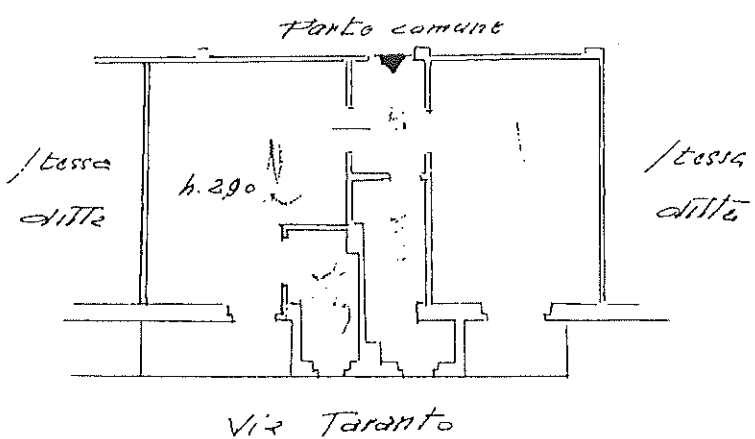

scheda N 1214179

ano terzo

Cantinato

ORIENTAMENTO

SCALA DI 1:100

PAZIO RISERVATO PER LE ANNOTAZIONI D'UFFICIO

8 MAR 1930

158

Compilata dal Geom.
(Titolo, nome e cognome del tecnico)
Franco Mendelli
Iscritto all'Albo dei Geometri
della Provincia di Milano
N. 1552 1930

PROSPETTO

PARTICOLARE PROSPETTO

SCALE

Pianerottolo e Porta d'ingresso