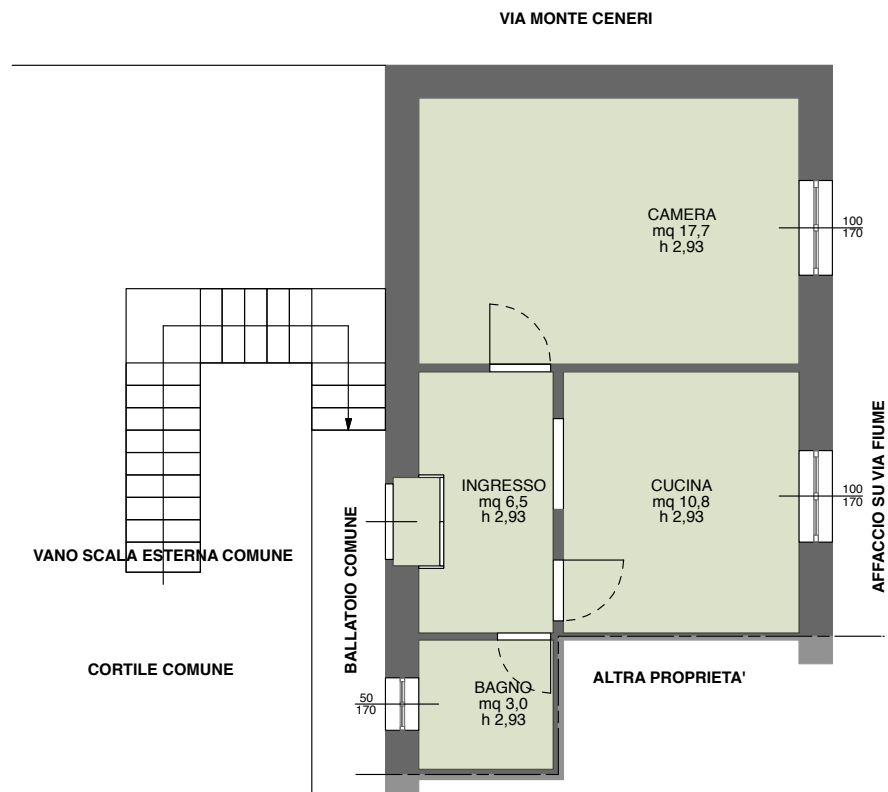

UNITA' IMMOBILIARE Via FIUME 11, LIMBIATE  
Foglio 19 Particella 207 Subalterno 705

RILIEVO SCALA 1:100

APPARTAMENTO AL PIANO PRIMO