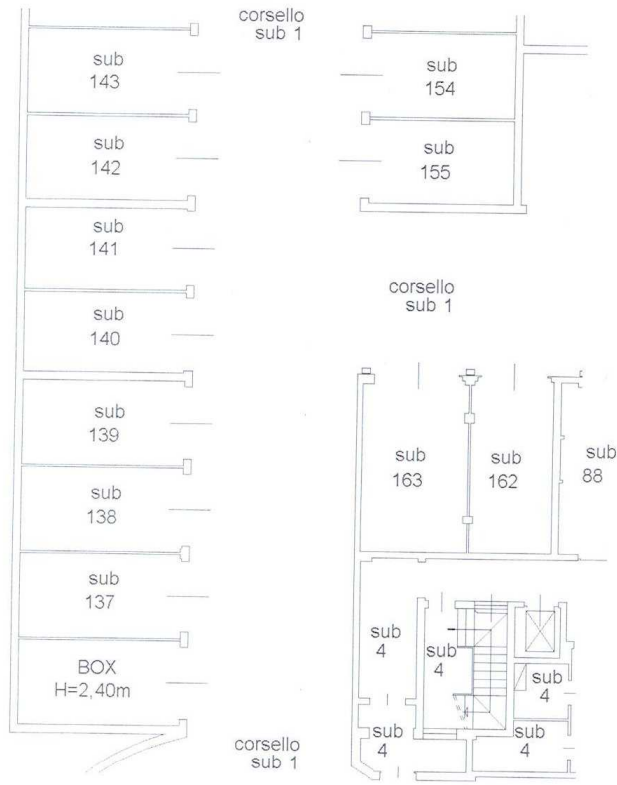

**Agenzia del Territorio
CATASTO FABBRICATI
Ufficio Provinciale di
Milano**

Dichiarazione protocollo n. MI0443734 del 30/06/2004
Planimetria di u.i.u. in Comune di Peschiera Borromeo
Via Caduti Di Nassiriya civ. 8

Identificativi Catastali:
Sezione:
Foglio: 17
Particella: 61
Subalterno: 136

Compilata da:
Pierin Maurizio
Iscritto all'albo:
Architetti
Prov. Milano N. 4332

Scheda n. 1 Scala 1:200

PIANO INTERRATO

Catasto dei Fabbricati - Situazione al 07/02/2019 - Comune di PESCHIERA BORROMEO(G/488) - < Foglio: 17 Particella: 61 - Subalterno 136 ^
VIA CADUTI DI NASSIRIYA n. 8 piano: S1;

ta: 07/02/2019 - n. MI0041816 - Richiedente TRIB MI - Ultima Planimetria in atti
tschede: 1 - Formato di acq.: A4(210x297) - Patt. di scala: 1:1