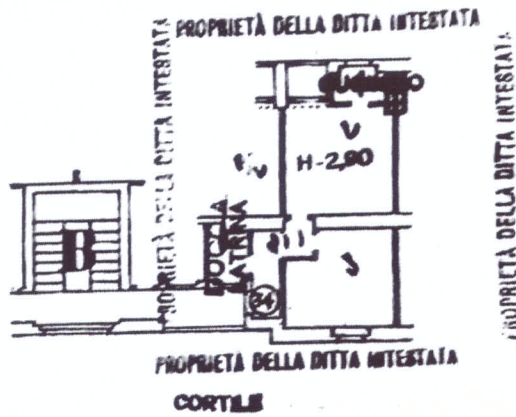

78

Planimetria degli immobili urbani denunciati con la scheda K.
Comune di Milano Ditta

Via Ricciarelli N. 22

ISTITUTO AUTONOMO
PER LE CASE POPOLARI
DELLA PROVINCIA DI MILANO

NON RISPONDENTE ALLO
STATO DI FATTO

PIANO 3°

ORIENTAMENTO
RAPP. 1:200

Caratozzolo Falderotti - Situazione al 27/12/2018 - Comune di MILANO (F205) - Foglio 317 Particella 89 Subalterna 70
VIA DANIELE RICCIARELLI n. 22 piano 3

Firmato Da: LOCATELLI LODOVICA CARLA MARIA Emesso Da: INFOCERT FIRMA QUALIFICATA 2 Serial#: 95702d