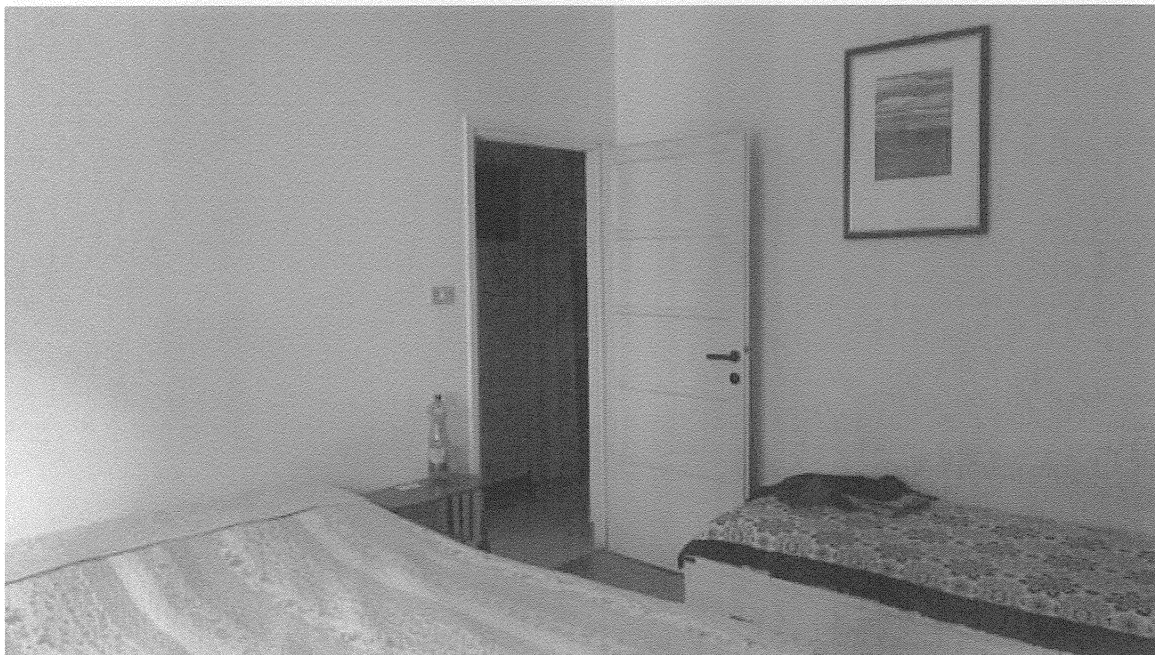

Beni in **Milano (Milano)**
Località/Frazione
via Barabino 7

ACCESSO DALLA VIA BARABINO 7 - MILANO

FACCIATA DELL'EDIFICIO OVE SI TROVA L'UNITA' IMMOBILIARE - MILANO

FRONTE POSTERIORE

FRONTE ANTERIORE – SCALA “F”

APPARTAMENTO PIANO TERRENO

ACCESSO ALL'UNITA' IMMOBILIARE

INGRESSO

20661060

SOGGIORNO

CUCINA

DISIMPEGNO NOTTE

BAGNO

CAMERA MATRIMONIALE

BALCONE

GIARDINO

CANTINA (NON ACCATASTATA)

L'Esperto alla stima
Arch. Sandro Dini