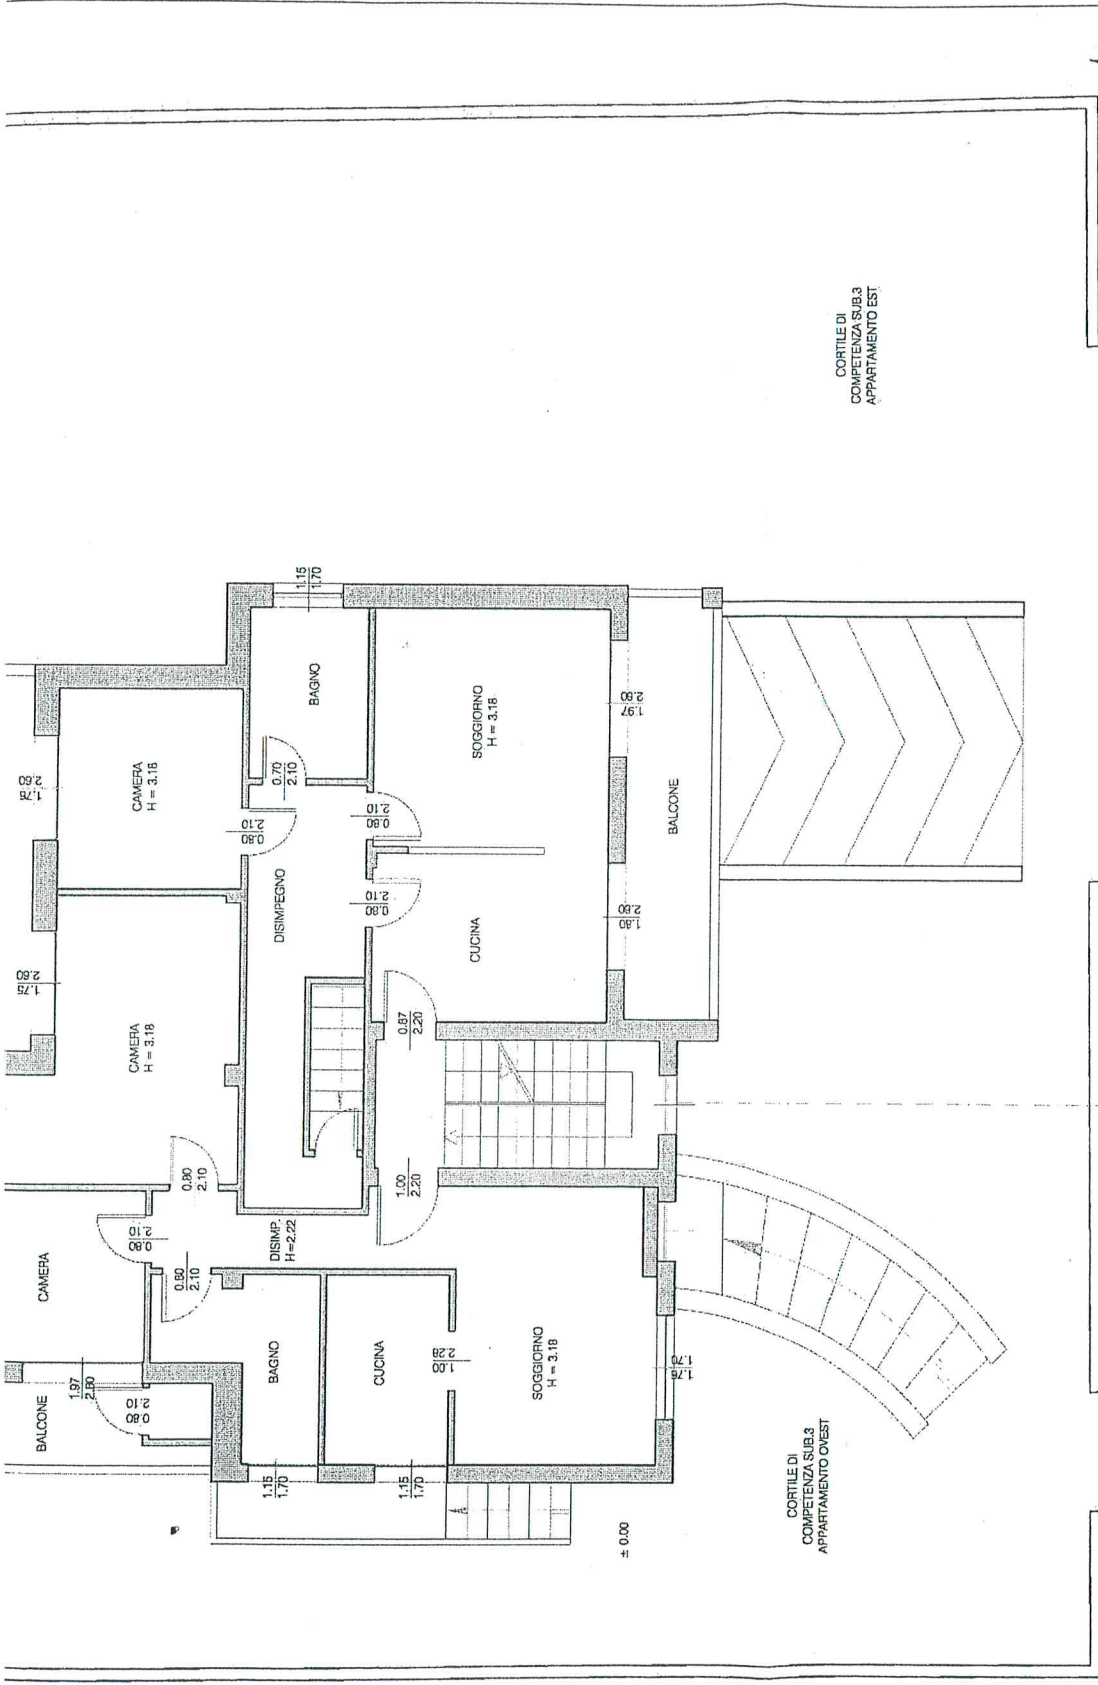

2368/1011

MAPP.129

CORTILE DI  
COMPETENZA SUB.3  
APPARTAMENTO EST.

CORTILE DI  
COMPETENZA SUB.3  
APPARTAMENTO OVEST.

MAPP.129

MAPP.210

RILIEVO VILLETTA PIANO TERRA SUBB. 2-3

VIA F. MEDA

VIA FILIPPO MEDA, 9 - DAIRAGO  
 PROPRIETA' DONATO FRANCESCO E SPINA LIBERATA

CORTILE DI  
 COMPETENZA SUB.3  
 APPARTAMENTO EST

CORTILE DI  
 COMPETENZA SUB.3  
 APPARTAMENTO OVEST

RILIEVO VILLETTA PIANO SEMINTERRATO SUBB.3-7

VIA FILIPPO MEDA, 9 - DAIRAGO  
 PROPRIETA' DONATO FRANCESCO E SPINA LIBERATA

FILLEVO VILLETTA PIANO PRIMO SUBB. 4-5

VIA FILIPPO MEDA, 9 - DARBAJO  
 PROPRIETA' DONATO FRANCESCO E SPINA LIBERATA