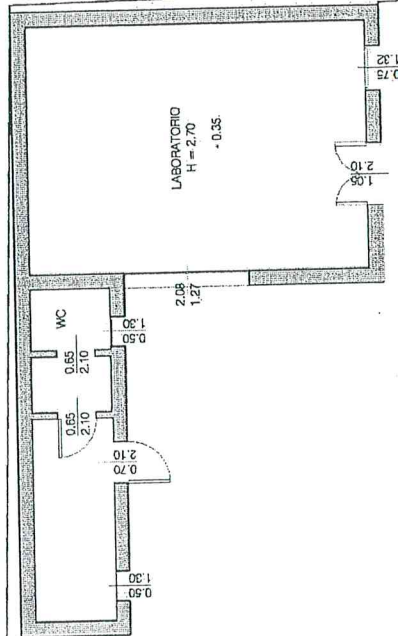

2368/1011

MAPP.129

CORTILE DI  
COMPETENZA SUB.3  
APPARTAMENTO EST.

CORTILE DI  
COMPETENZA SUB.3  
APPARTAMENTO OVEST.

MAPP.129

MAPP.210

RILIEVO VILLETTA PIANO TERRA SUBB. 2-3

VIA F. MEDA

VIA FILIPPO MEDA, 9 - DAIRAGO  
 PROPRIETA' DONATO FRANCESCO E SPINA LIBERATA

CORTILE DI  
 COMPETENZA SUB.3  
 APPARTAMENTO EST

CORTILE DI  
 COMPETENZA SUB.3  
 APPARTAMENTO OVEST

RILIEVO VILLETTA PIANO SEMINTERRATO SUBB.3-7