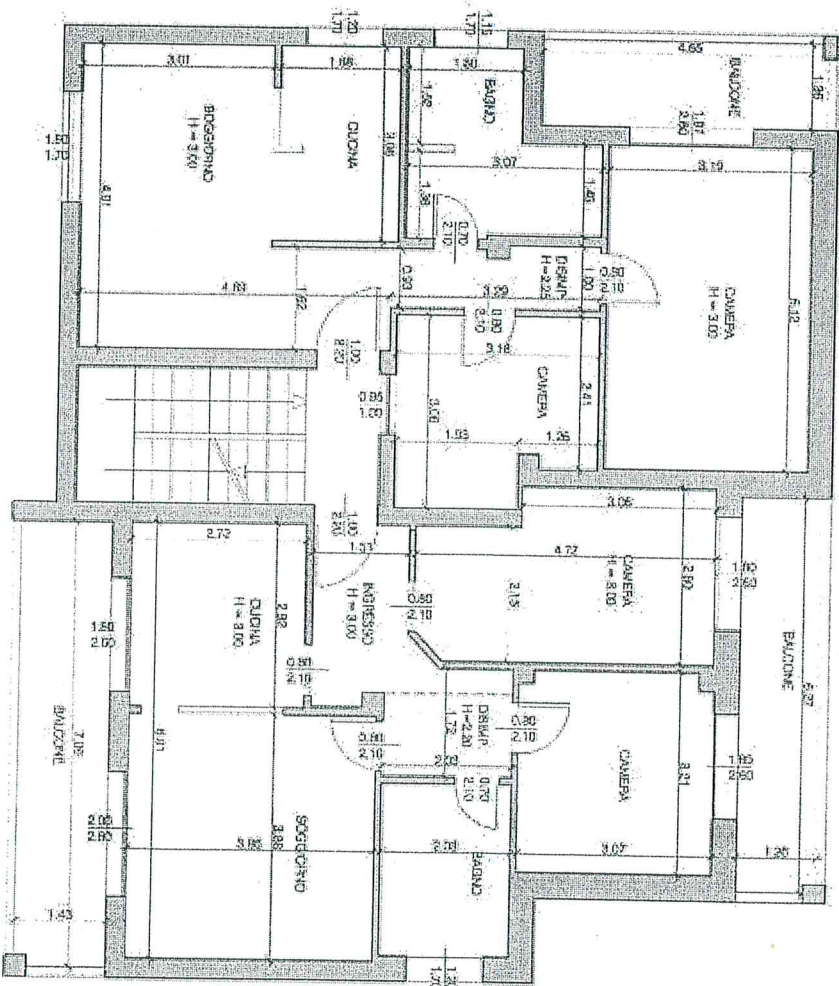

2368/1011

MAPP.129

CORTILE DI  
COMPETENZA SUB.3  
APPARTAMENTO EST.

CORTILE DI  
COMPETENZA SUB.3  
APPARTAMENTO OVEST.

MAPP.129

MAPP.210

RILIEVO VILLETTA PIANO TERRA SUBB. 2-3

VIA F. MEDA

VIA FILIPPO MEDA, 9 - DAIRAGO  
 PROPRIETA' DONATO FRANCESCO E SPINA LIBERATA

CORTILE DI  
 COMPETENZA SUB.3  
 APPARTAMENTO EST

CORTILE DI  
 COMPETENZA SUB.3  
 APPARTAMENTO OVEST

RILIEVO VILLETTA PIANO SEMINTERRATO SUBB.3-7

VIA FILIPPO MEDA, 9 - DAIRAGO  
 PROPRIETA' DONATO FRANCESCO E SPINA LIBERATA

FILLEVO VILLETTA PIANO PRIMO SUBB. 4-5

VIA FILIPPO MEDA, 9 - DARBAJO  
 PROPRIETA' DONATO FRANCESCO E SPINA LIBERATA