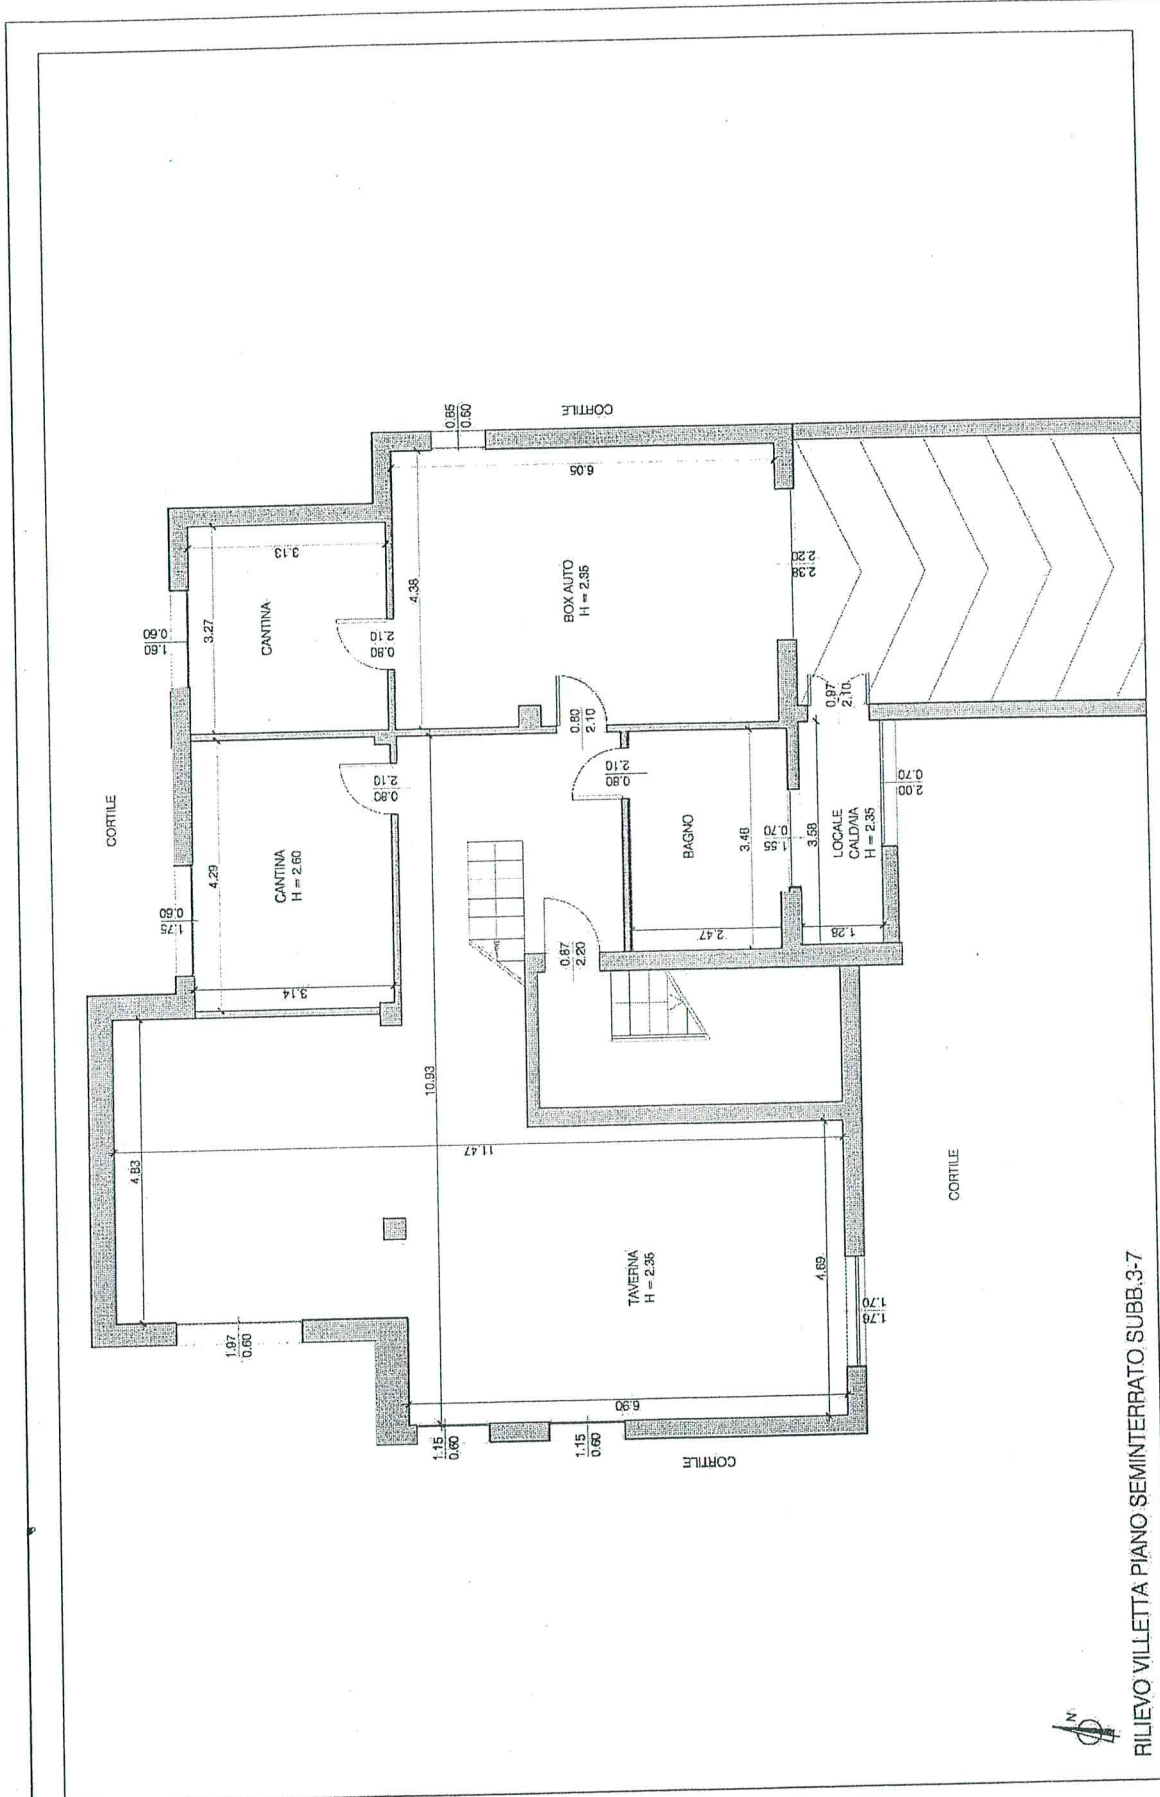

2368/1011

MAPP.129

CORTILE DI  
COMPETENZA SUB.3  
APPARTAMENTO EST.

CORTILE DI  
COMPETENZA SUB.3  
APPARTAMENTO OVEST.

MAPP.129

MAPP.210

RILIEVO VILLETTA PIANO TERRA SUBB. 2-3

VIA F. MEDA

VIA FILIPPO MEDA, 9 - DAIRAGO  
 PROPRIETA' DONATO FRANCESCO E SPINA LIBERATA

CORTILE DI  
 COMPETENZA SUB.3  
 APPARTAMENTO EST

CORTILE DI  
 COMPETENZA SUB.3  
 APPARTAMENTO OVEST

RILIEVO VILLETTA PIANO SEMINTERRATO SUBB.3-7

VIA FILIPPO MEDA, 9 - DAIRAGO  
 PROPRIETA' DONATO FRANCESCO E SPINA LIBERATA

FILLEVO VILLETTA PIANO PRIMO SUBB. 4-5

VIA FILIPPO MEDA, 9 - DARBAJO  
 PROPRIETA' DONATO FRANCESCO E SPINA LIBERATA