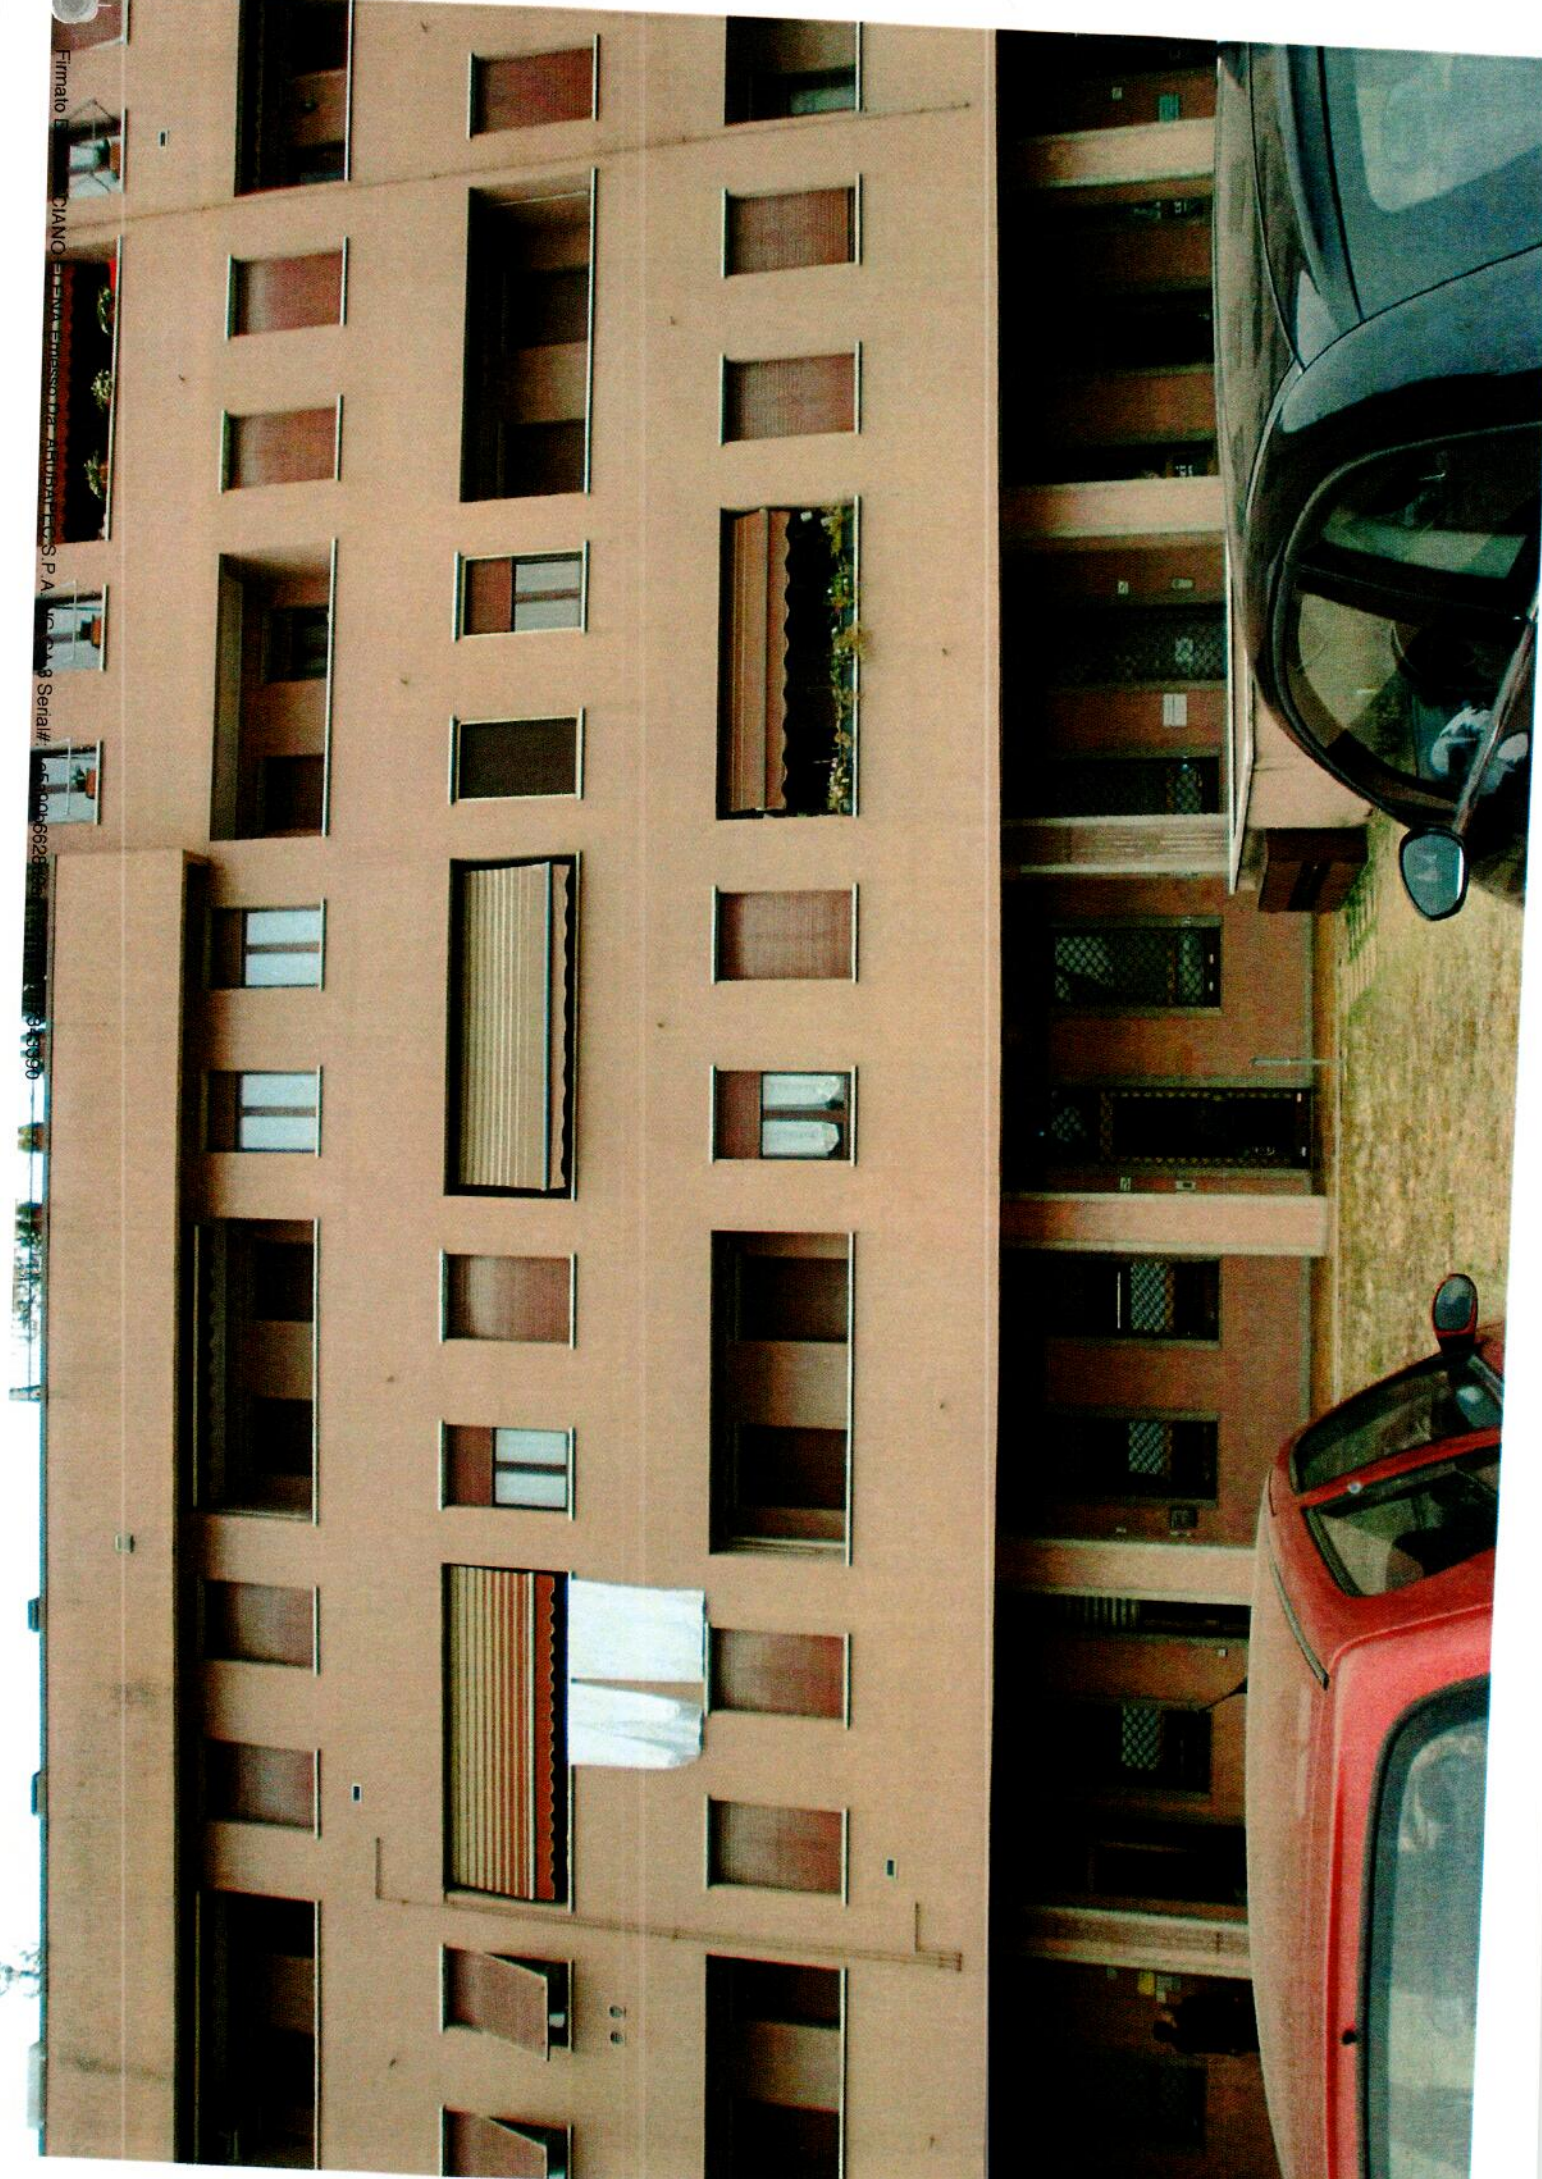

Google Maps Viale Europa, 225

Imagery ©2018 Google, Map data ©2018 Google 20 m

Firmato in
CIANO ASSINATO
S.P.A. Via
Serafini/

8 5990

Fornitura BOSCIANO ELEVAZIONI ARUBAPEC S.P.A. NG CA 3 Serial#: 155a90b6628d9aa17718373717343390