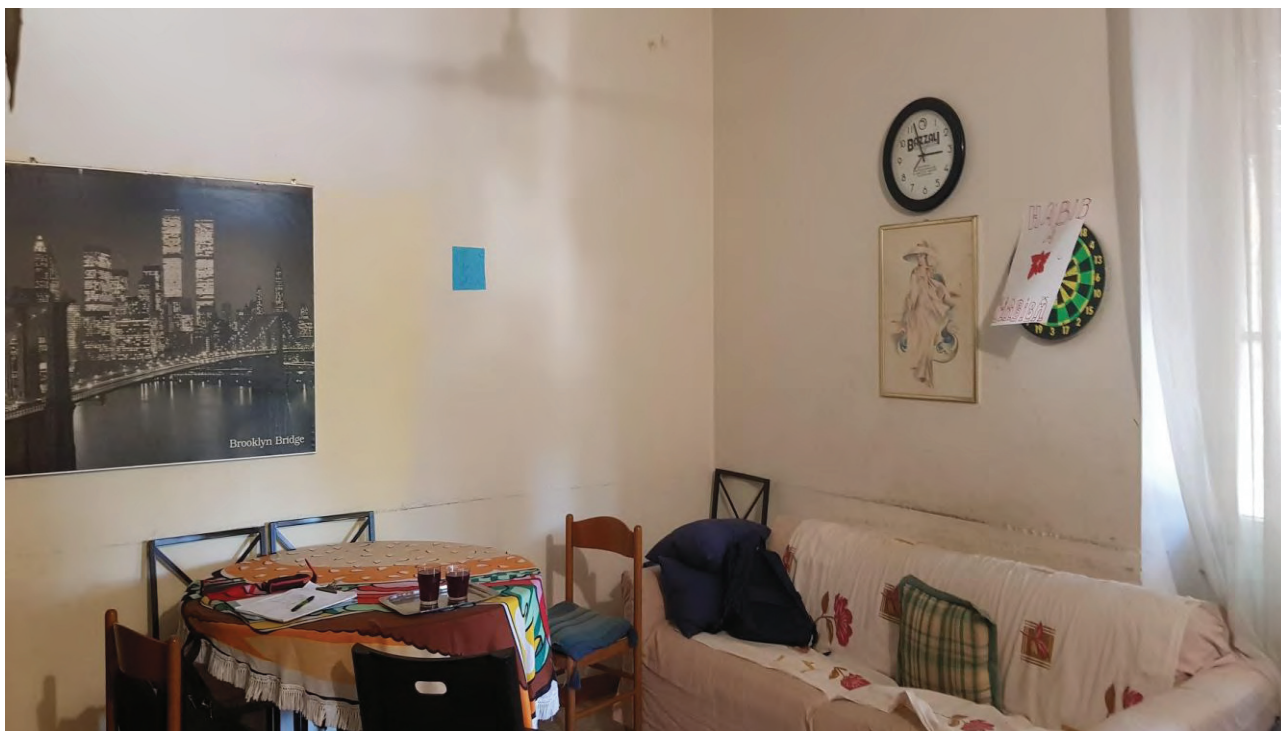

VISTE FACCIATE DEL CONDOMINIO DI VIA GIACINTO GIGANTE, 5 – MILANO
ED INGRESSO CONDOMINIALE

VISTE FACCIATE DEL CONDOMINIO DI VIA GIACINTO GIGANTE, 5 – MILANO

VISTE FACCIATA DEL CONDOMINIO SCALA "L" DI VIA GIACINTO GIGANTE, 5 - MILANO - APPARTAMENTO INTERNO 112 POSTO AL PRIMO PIAMO

VISTE DEL VANO SCALA CONDOMINIALE

VISTE INTERNE DALL'INGRESSO E DEL DISIMPEGNO VERSO L'ENTRATA

VISTE INTERNE DEL BAGNO E DEL SOGGIORNO-PRANZO

VISTE INTERNE DEL CUCININO E DEL SOGGIORNO-PRANZO

VISTE INTERNE DEL BALCONE E DEL SOGGIORNO-PRANZO

VISTE INTERNE DELLA CAMERA DA LETTO

VISTE INTERNE DELLA CAMERETTA E DEL CORRIDOIO CANTINE

VISTE INTERNE DELLA CANTINA