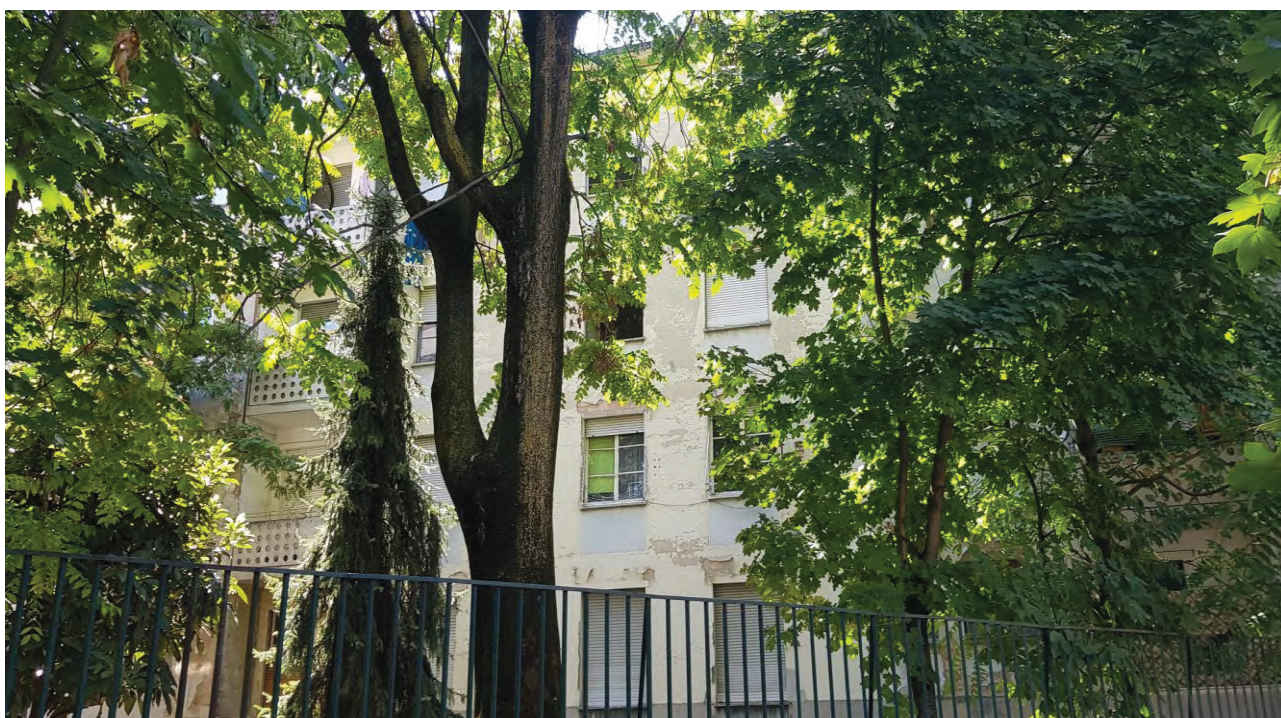

VISTE FACCIATE DEL CONDOMINIO DI VIA GIACINTO GIGANTE, 5 – MILANO
ED INGRESSO CONDOMINIALE

VISTE FACCIATE DEL CONDOMINIO DI VIA GIACINTO GIGANTE, 5 – MILANO

VISTE FACCIATA DEL CONDOMINIO SCALA "L" DI VIA GIACINTO GIGANTE, 5 - MILANO - APPARTAMENTO INTERNO 112 POSTO AL PRIMO PIAMO

VISTE DEL VANO SCALA CONDOMINIALE

VISTE INTERNE DALL'INGRESSO E DEL DISIMPEGNO VERSO L'ENTRATA

VISTE INTERNE DEL BAGNO E DEL SOGGIORNO-PRANZO

VISTE INTERNE DEL CUCININO E DEL SOGGIORNO-PRANZO

VISTE INTERNE DEL BALCONE E DEL SOGGIORNO-PRANZO