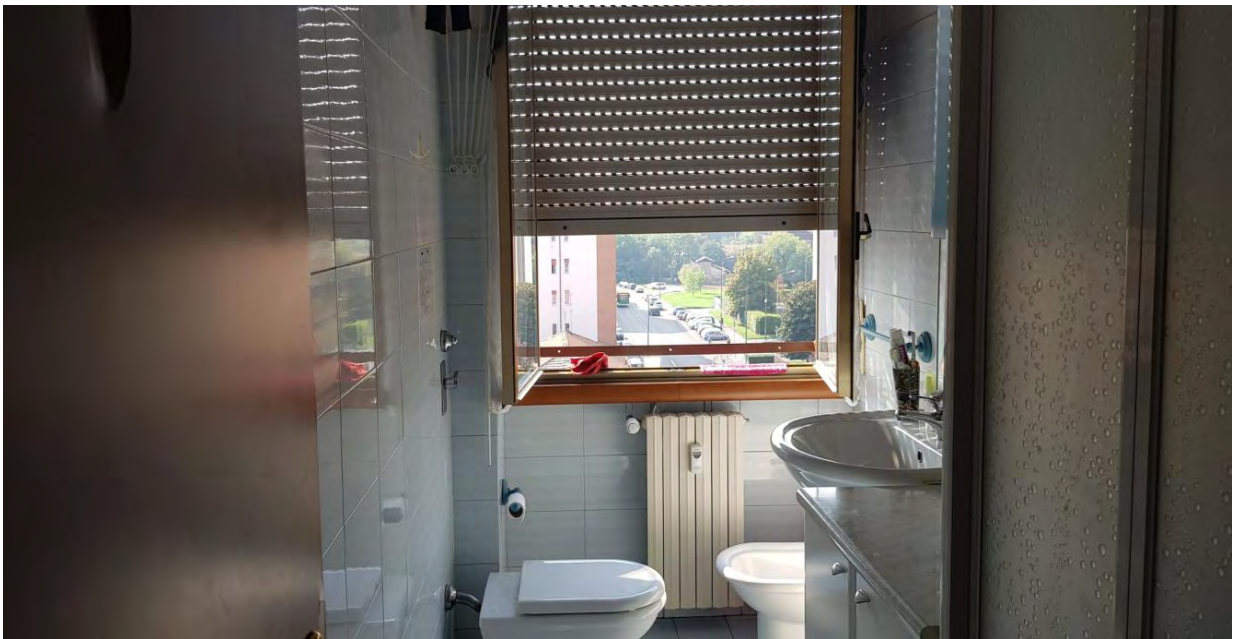

VISTE FACCIATE DEL CONDOMINIO DI VIA CASCINA BAROCCO, 2 – MILANO

VISTA FRONTE SU VIA CASCINA BAROCCO – MILANO

VISTA FRONTE SU VIA DELLE FORZE ARMATE – MILANO

VISTE DELL' INGRESSO E DEL VANO SCALA CONDOMINIALE

VISTE INTERNE DALL' INGRESSO E DEL DISIMPEGNO VERSO L' ENTRATA

VISTE INTERNE DELLA CAMERA DA LETTO

VISTE INTERNE DEL BAGNO

VISTE INTERNE DEL SOGGIORNO CON ANGOLO COTTURA

VISTE DEL CORRIDOIO CANTINE ED INTERNA DELLA CANTINA