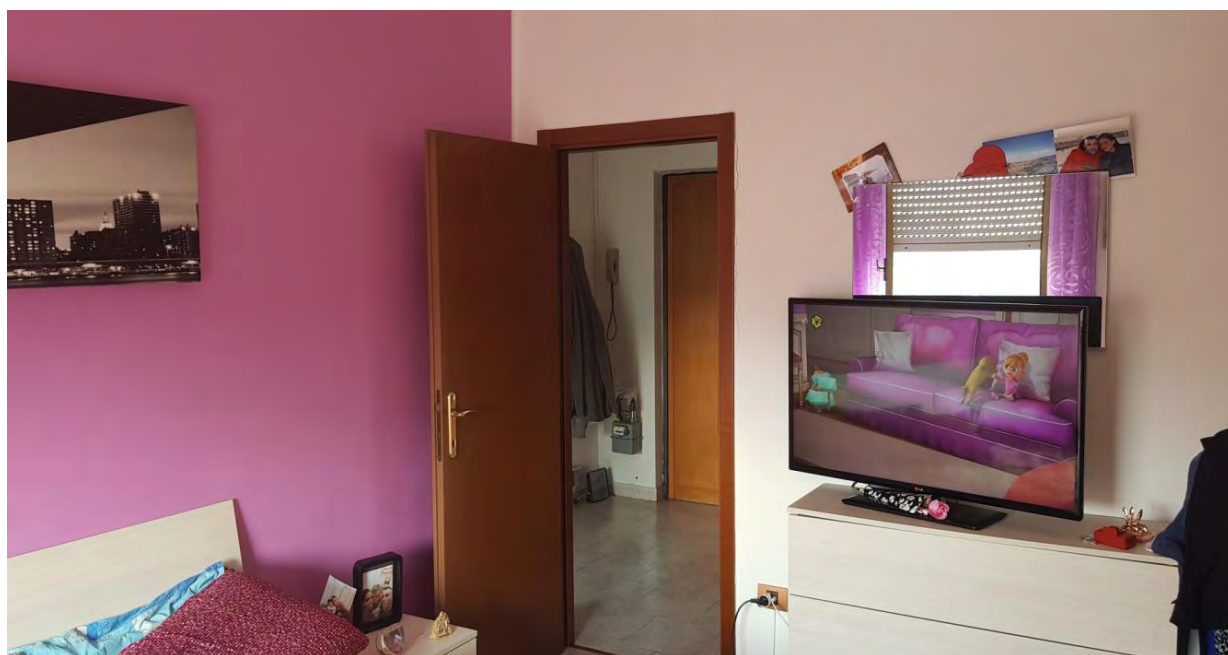

VISTE FACCIATE DEL CONDOMINIO DI VIA CASCINA BAROCCO, 2 – MILANO

VISTA FRONTE SU VIA CASCINA BAROCCO – MILANO

VISTA FRONTE SU VIA DELLE FORZE ARMATE – MILANO

VISTE DELL' INGRESSO E DEL VANO SCALA CONDOMINIALE

VISTE INTERNE DALL' INGRESSO E DEL DISIMPEGNO VERSO L' ENTRATA

VISTE INTERNE DELLA CAMERA DA LETTO

VISTE INTERNE DEL BAGNO

VISTE INTERNE DEL SOGGIORNO CON ANGOLO COTTURA

VISTE DEL CORRIDOIO CANTINE ED INTERNA DELLA CANTINA