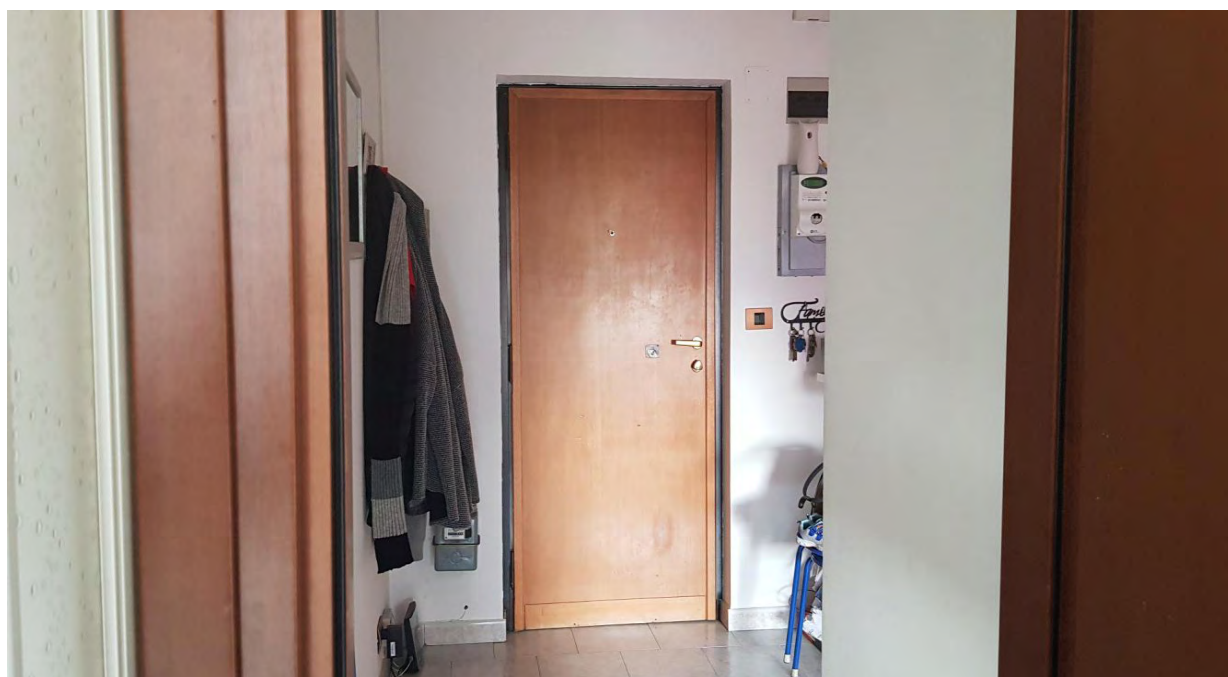

VISTE FACCIATE DEL CONDOMINIO DI VIA CASCINA BAROCCO, 2 – MILANO

VISTA FRONTE SU VIA CASCINA BAROCCO – MILANO

VISTA FRONTE SU VIA DELLE FORZE ARMATE – MILANO

VISTE DELL' INGRESSO E DEL VANO SCALA CONDOMINIALE

VISTE INTERNE DALL' INGRESSO E DEL DISIMPEGNO VERSO L' ENTRATA

VISTE INTERNE DELLA CAMERA DA LETTO

VISTE INTERNE DEL BAGNO

VISTE INTERNE DEL SOGGIORNO CON ANGOLO COTTURA

VISTE DEL CORRIDOIO CANTINE ED INTERNA DELLA CANTINA