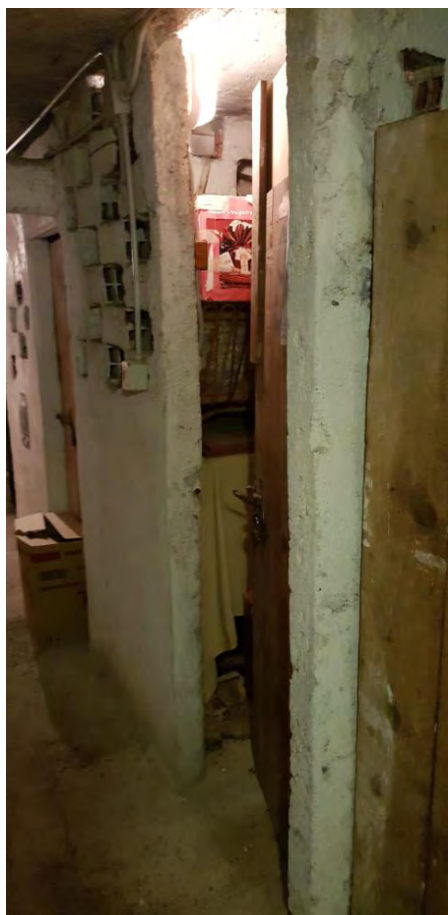

VISTE FACCIATE DEL CONDOMINIO DI VIA CASCINA BAROCCO, 2 – MILANO

VISTA FRONTE SU VIA CASCINA BAROCCO – MILANO

VISTA FRONTE SU VIA DELLE FORZE ARMATE – MILANO

VISTE DELL' INGRESSO E DEL VANO SCALA CONDOMINIALE

VISTE INTERNE DALL' INGRESSO E DEL DISIMPEGNO VERSO L' ENTRATA

VISTE INTERNE DELLA CAMERA DA LETTO

VISTE INTERNE DEL BAGNO

VISTE INTERNE DEL SOGGIORNO CON ANGOLO COTTURA

VISTE DEL CORRIDOIO CANTINE ED INTERNA DELLA CANTINA