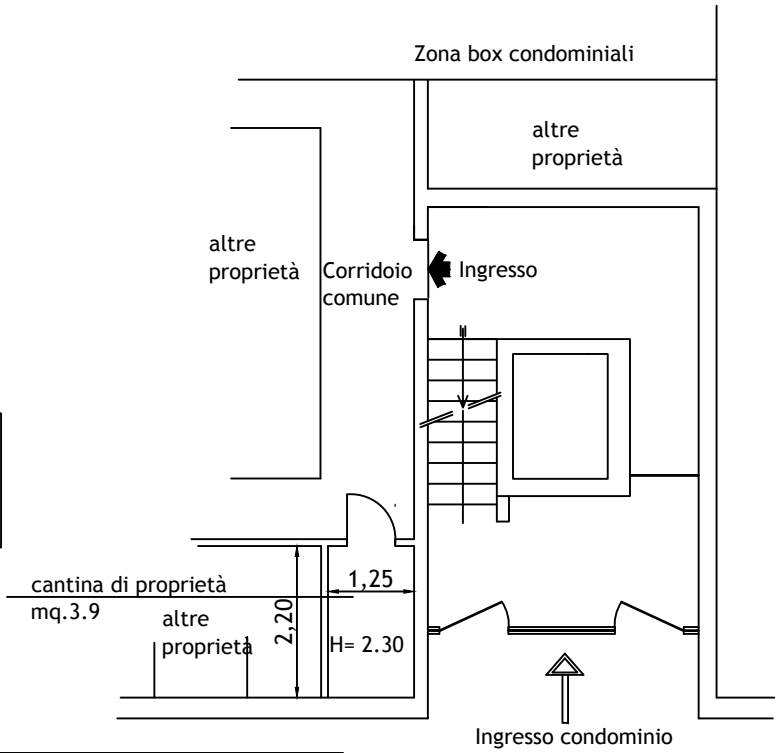

Via Ponchielli

**APPARTAMENTO –VIA PONCHIELLI ,19 CASSANO D’ADDA –MILANO
PIANO SECONDO –SEMINTERRATO- BOX**

Ingresso interno ed ascensore

Ingresso appartamento

Ingresso soggiorno e balcone verso via Ponchielli

Disimpegno

Ripostiglio a sinistra

Camera a destra

**APPARTAMENTO –VIA PONCHIELLI ,19 CASSANO D’ADDA –MILANO
PIANO SECONDO –SEMINTERRATO- BOX**

Accesso al balcone verso cor

Bagno

Cameretta a sinistra

vista disimpegno da cameretta

Cucina

Scala per accesso al
Seminterrato

Porta cantina di proprietà

**APPARTAMENTO –VIA PONCHIELLI ,19 CASSANO D’ADDA –MILANO
PIANO SECONDO –SEMINTERRATO- BOX**

Interno cantina

Corridoio verso cortile e box

Box di proprietà

Interno box

Cortile interno condominiale

Appartamento mq.81.6+
20% (mq.3.9 cantina)= mq. 0.78
+25% (mq.8.60 balconi)=mq.2.15
TOTALE MQ.84.60

Proprietà Condominiale

Piano Seminterrato
Via Ponchielli, 19