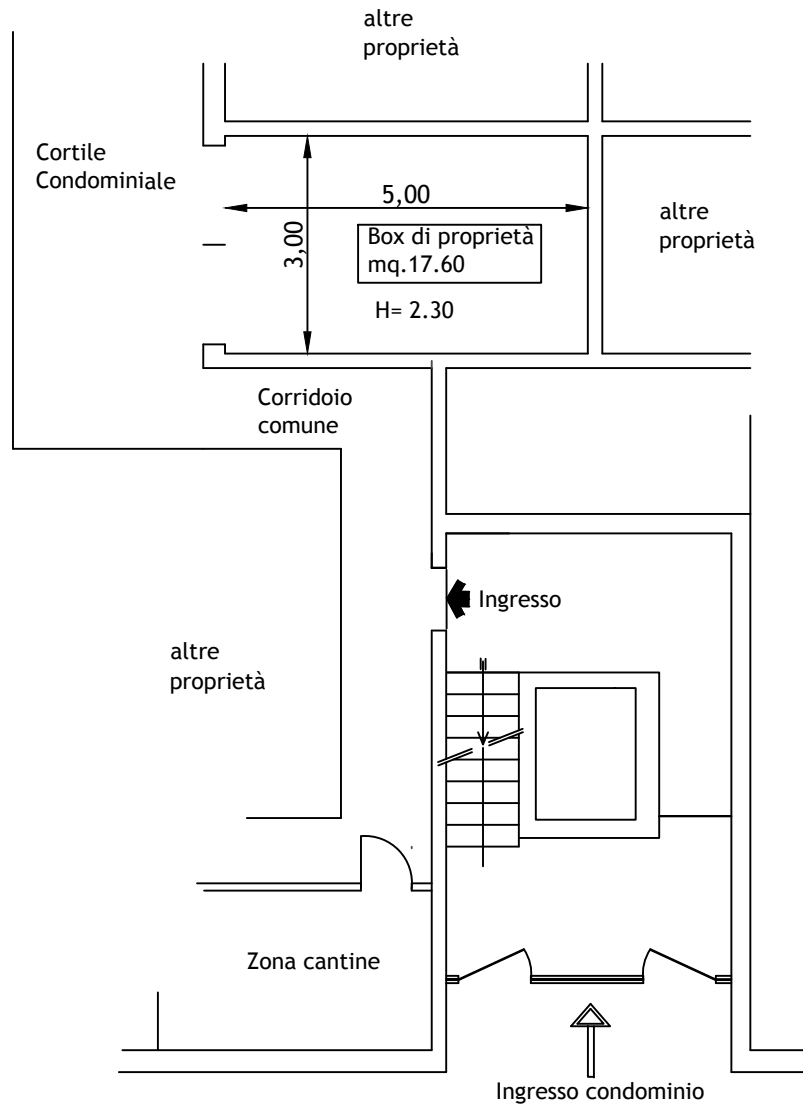

**APPARTAMENTO –VIA PONCHIELLI ,19 CASSANO D’ADDA –MILANO
PIANO SECONDO –SEMINTERRATO- BOX**

Planimetria Cassano D'Adda

Vista aerea Condominio

Ingresso da Via Ponchielli

Ingresso Condominio da giardino interno

Via Ponchielli

**APPARTAMENTO –VIA PONCHIELLI ,19 CASSANO D’ADDA –MILANO
PIANO SECONDO –SEMINTERRATO- BOX**

Ingresso interno ed ascensore

Ingresso appartamento

Ingresso soggiorno e balcone verso via Ponchielli

Cucina

Scala per accesso al
Seminterrato

Porta cantina di proprietà

**APPARTAMENTO –VIA PONCHIELLI ,19 CASSANO D’ADDA –MILANO
PIANO SECONDO –SEMINTERRATO- BOX**

Interno cantina

Corridoio verso cortile e box

Box di proprietà

Interno box

Cortile interno condominiale

Appartamento mq.81.6+
20% (mq.3.9 cantina)= mq. 0.78
+25% (mq.8.60 balconi)=mq.2.15
TOTALE MQ.84.60

Proprietà Condominiale

Piano Seminterrato
Via Ponchielli, 19