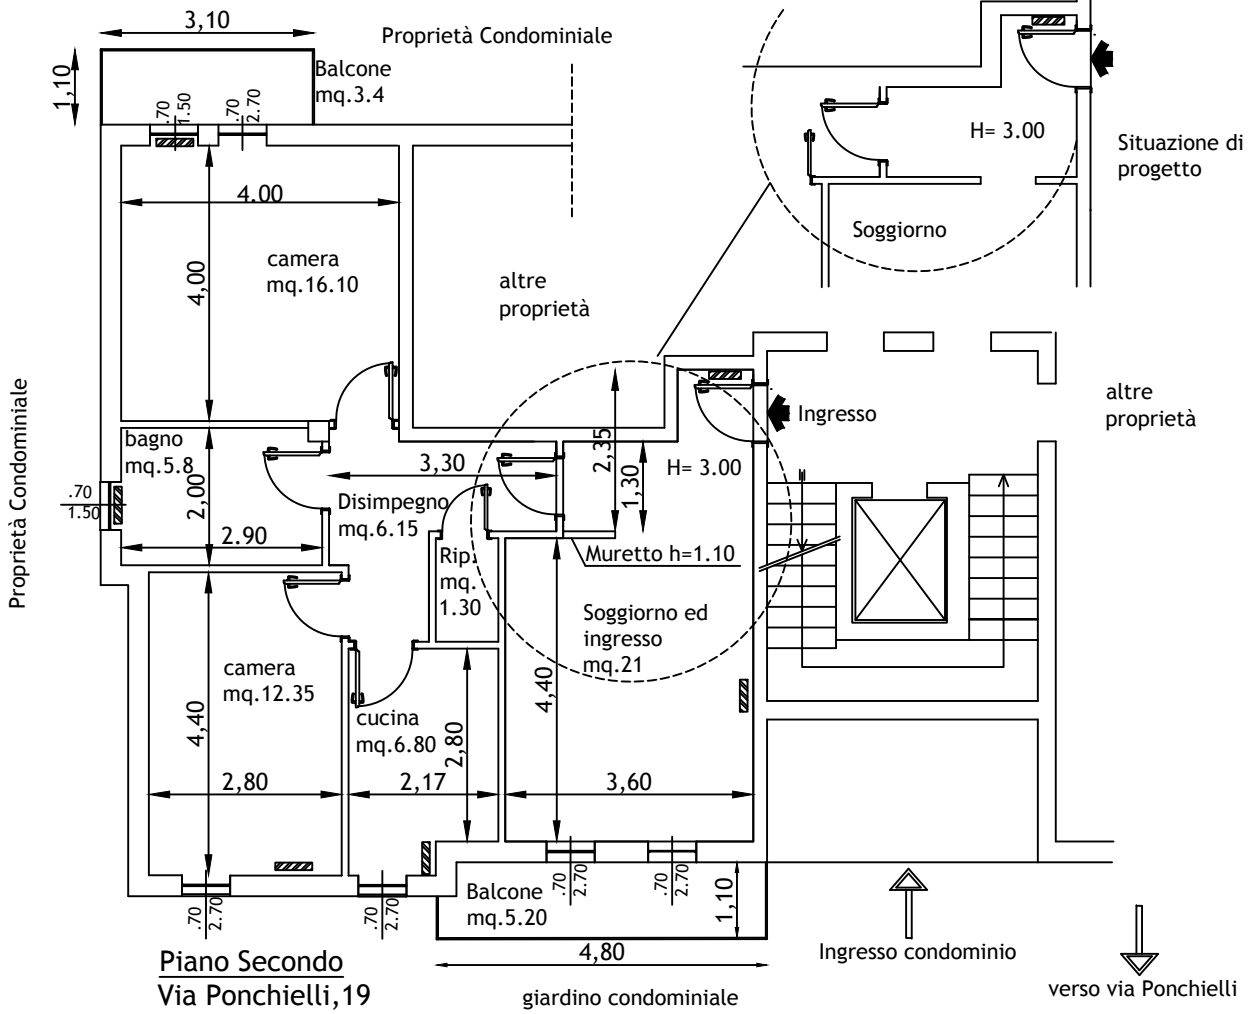

**APPARTAMENTO –VIA PONCHIELLI ,19 CASSANO D’ADDA –MILANO
PIANO SECONDO –SEMINTERRATO- BOX**

Planimetria Cassano D'Adda

Vista aerea Condominio

Ingresso da Via Ponchielli

Ingresso Condominio da giardino interno

Via Ponchielli

**APPARTAMENTO –VIA PONCHIELLI ,19 CASSANO D’ADDA –MILANO
PIANO SECONDO –SEMINTERRATO- BOX**

Ingresso interno ed ascensore

Ingresso appartamento

Ingresso soggiorno e balcone verso via Ponchielli

Cucina

Scala per accesso al
Seminterrato

Porta cantina di proprietà

**APPARTAMENTO –VIA PONCHIELLI ,19 CASSANO D’ADDA –MILANO
PIANO SECONDO –SEMINTERRATO- BOX**

Interno cantina

Corridoio verso cortile e box

Box di proprietà

Interno box

Cortile interno condominiale

Appartamento mq.81.6+
20% (mq.3.9 cantina)= mq. 0.78
+25% (mq.8.60 balconi)=mq.2.15
TOTALE MQ.84.60

Proprietà Condominiale

Piano Seminterrato
Via Ponchielli, 19