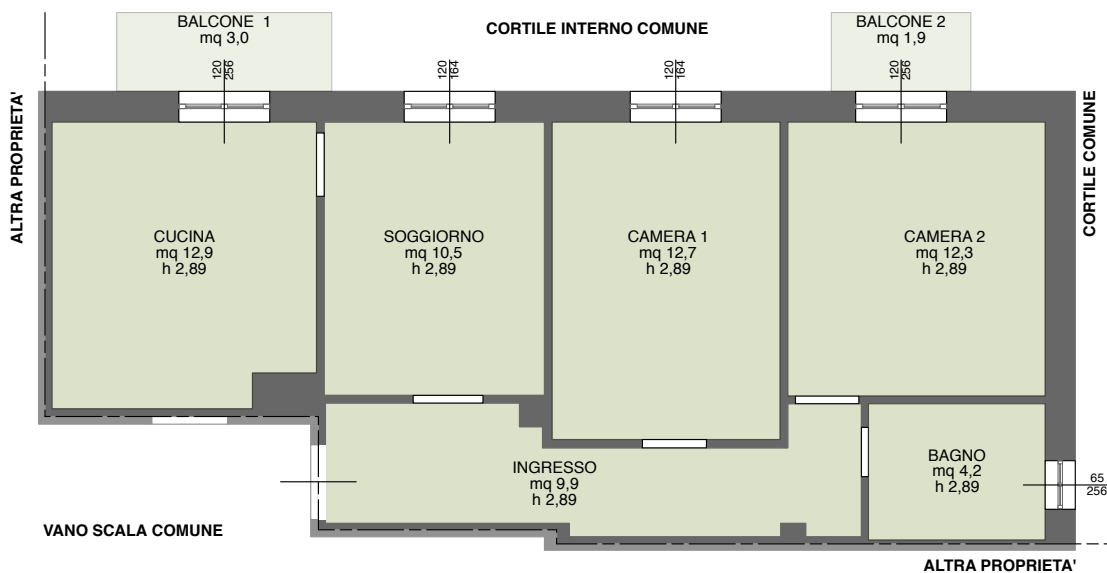

UNITA' IMMOBILIARE Via DANTE ALIGHIERI 62, MAGENTA

APPARTAMENTO E CANTINA -
Foglio 1 Particella 149 Subalterno 509

BOX AUTO
Foglio 1 Particella 334 Subalterno 7

RILIEVO SCALA 1:100

APPARTAMENTO AL PIANO SECONDO

CANTINA AL PIANO S1

BOX AUTO NEL CORTILE INTERNO