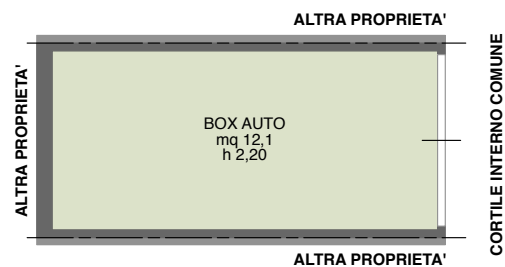

UNITA' IMMOBILIARE Via DANTE ALIGHIERI 62, MAGENTA

APPARTAMENTO E CANTINA -
Foglio 1 Particella 149 Subalterno 509

BOX AUTO
Foglio 1 Particella 334 Subalterno 7

RILIEVO SCALA 1:100

APPARTAMENTO AL PIANO SECONDO

CANTINA AL PIANO S1

BOX AUTO NEL CORTILE INTERNO