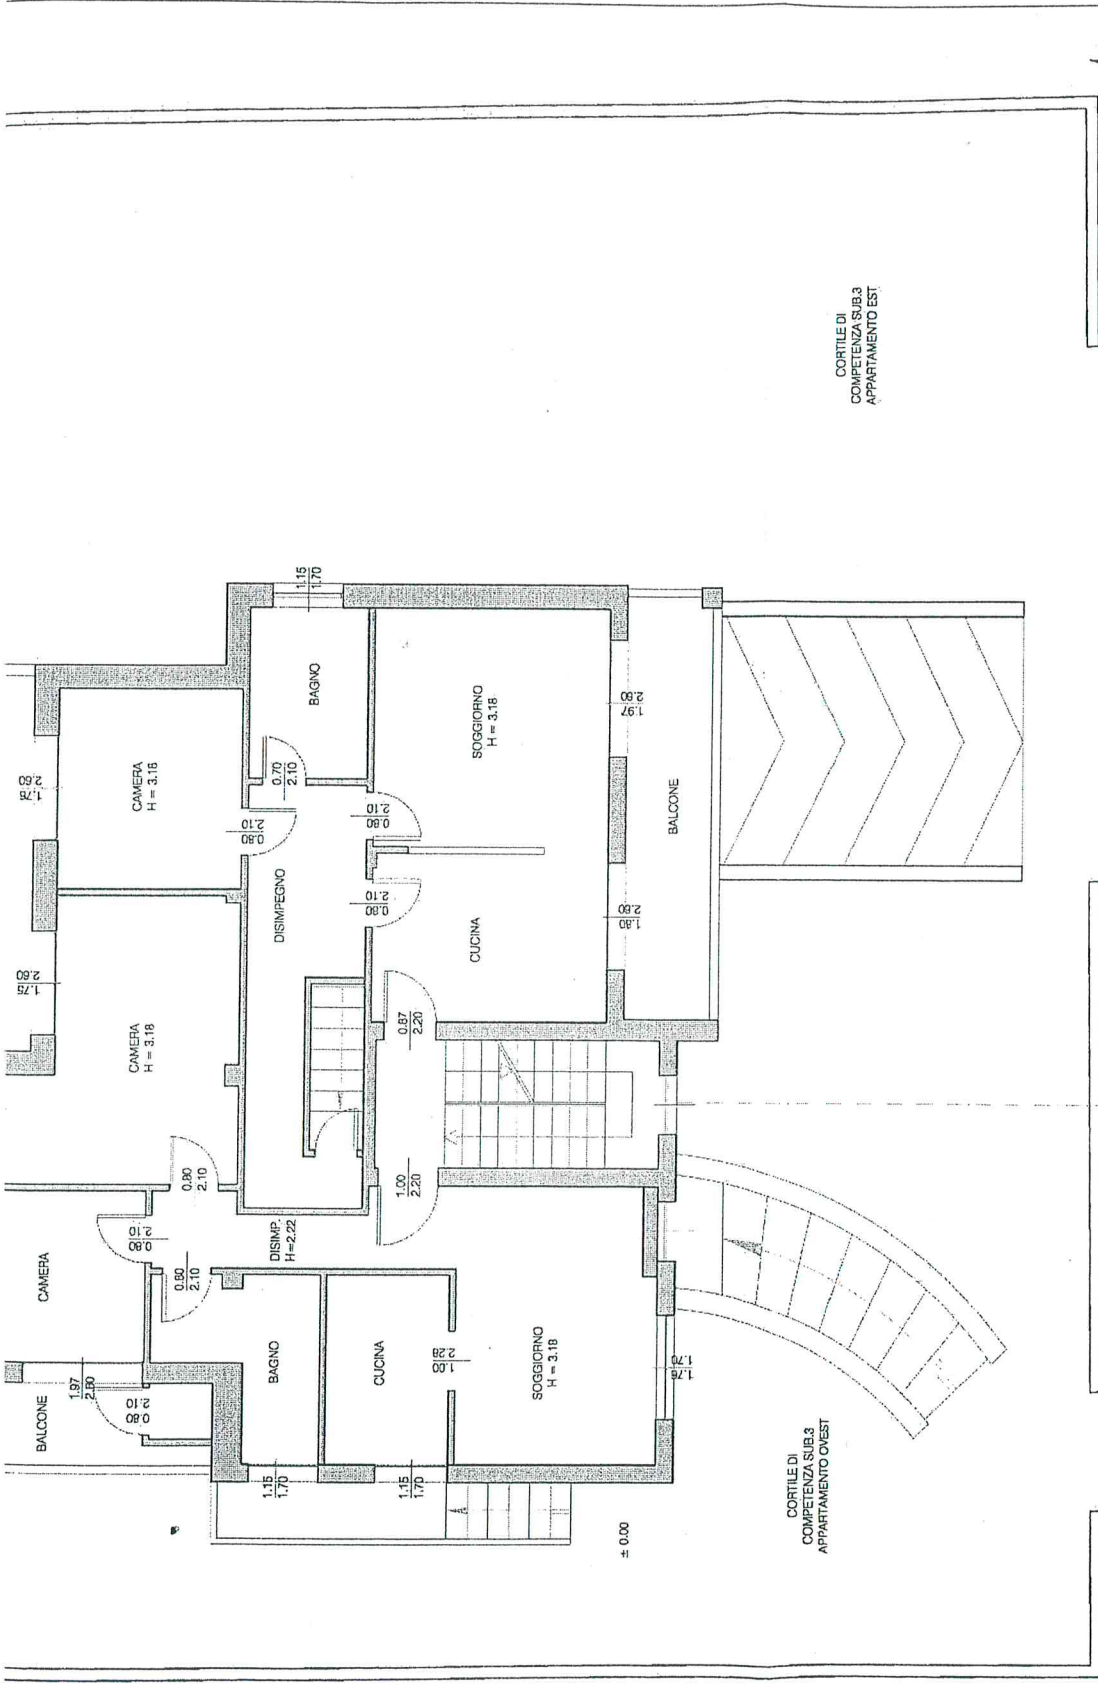

2368/1011

MAPP.129

CORTILE DI  
COMPETENZA SUB.3  
APPARTAMENTO EST.

CORTILE DI  
COMPETENZA SUB.3  
APPARTAMENTO OVEST.

MAPP.129

MAPP.210

CORTILE DI  
COMPENZA SUB.3  
APPARTAMENTO EST

CORTILE DI  
COMPENZA SUB.3  
APPARTAMENTO OVEST

RILIEVO VILLETTA PIANO TERRA SUBB. 2-3

VIA F. MEDA

VIA FILIPPO MEDA, 9 - DAIRAGO  
PROPRIETA' DONATO FRANCESCO E SPINA LIBERATA

RILIEVO VILLETTA PIANO SEMINTERRATO SUBB.3-7

VIA FILIPPO MEDA, 9 - DAIRAGO  
 PROPRIETA' DONATO FRANCESCO E SPINA LIBERATA

FILLEVO VILLETTA PRIMO SUBB. 4-5

PROPRIETA' DONATO FRANCESCO E SPINA LIBERATA

VIA FILIPPO MEDA, 9 - DAIRAGO