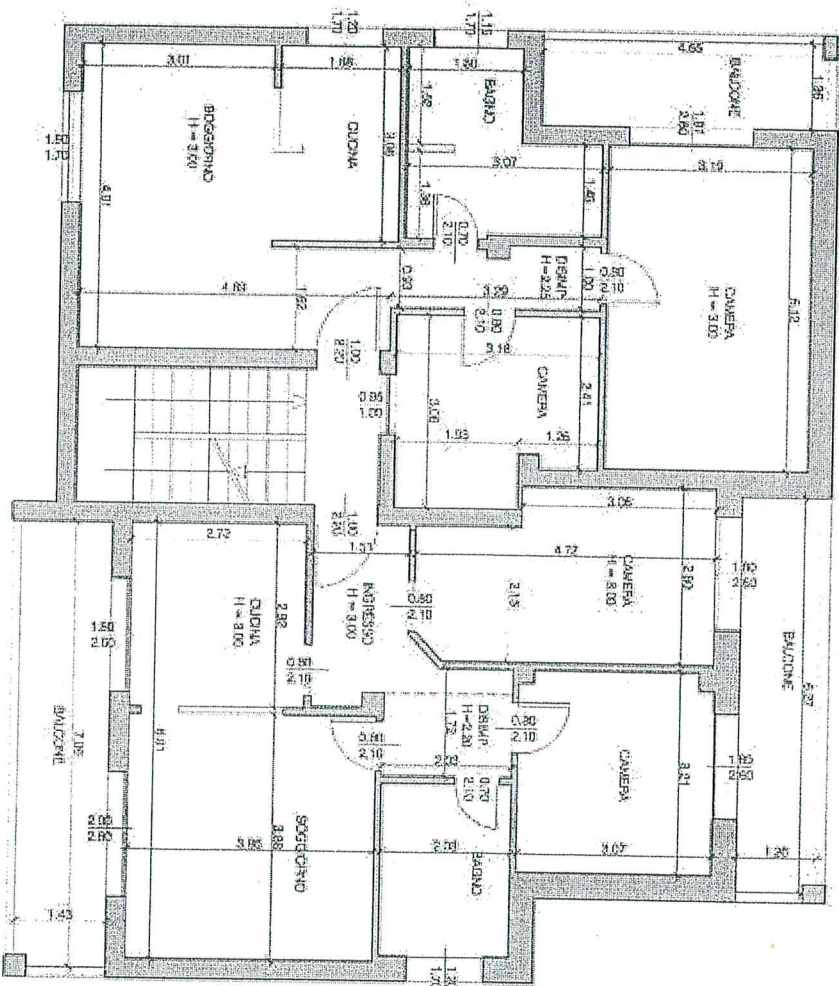

2368/1011

MAPP.129

CORTILE DI  
COMPETENZA SUB.3  
APPARTAMENTO EST.

CORTILE DI  
COMPETENZA SUB.3  
APPARTAMENTO OVEST.

MAPP.129

MAPP.210

CORTILE DI  
COMPENZA SUB.3  
APPARTAMENTO EST

CORTILE DI  
COMPENZA SUB.3  
APPARTAMENTO OVEST

RILIEVO VILLETTA PIANO TERRA SUBB. 2-3

VIA F. MEDA

VIA FILIPPO MEDA, 9 - DAIRAGO  
PROPRIETA' DONATO FRANCESCO E SPINA LIBERATA

RILIEVO VILLETTA PIANO SEMINTERRATO SUBB.3-7

VIA FILIPPO MEDA, 9 - DAIRAGO  
 PROPRIETA' DONATO FRANCESCO E SPINA LIBERATA

FILLEVO VILLETTA PRIMO SUBB. 4-5

PROPRIETA' DONATO FRANCESCO E SPINA LIBERATA

VIA FILIPPO MEDA, 9 - DAIRAGO