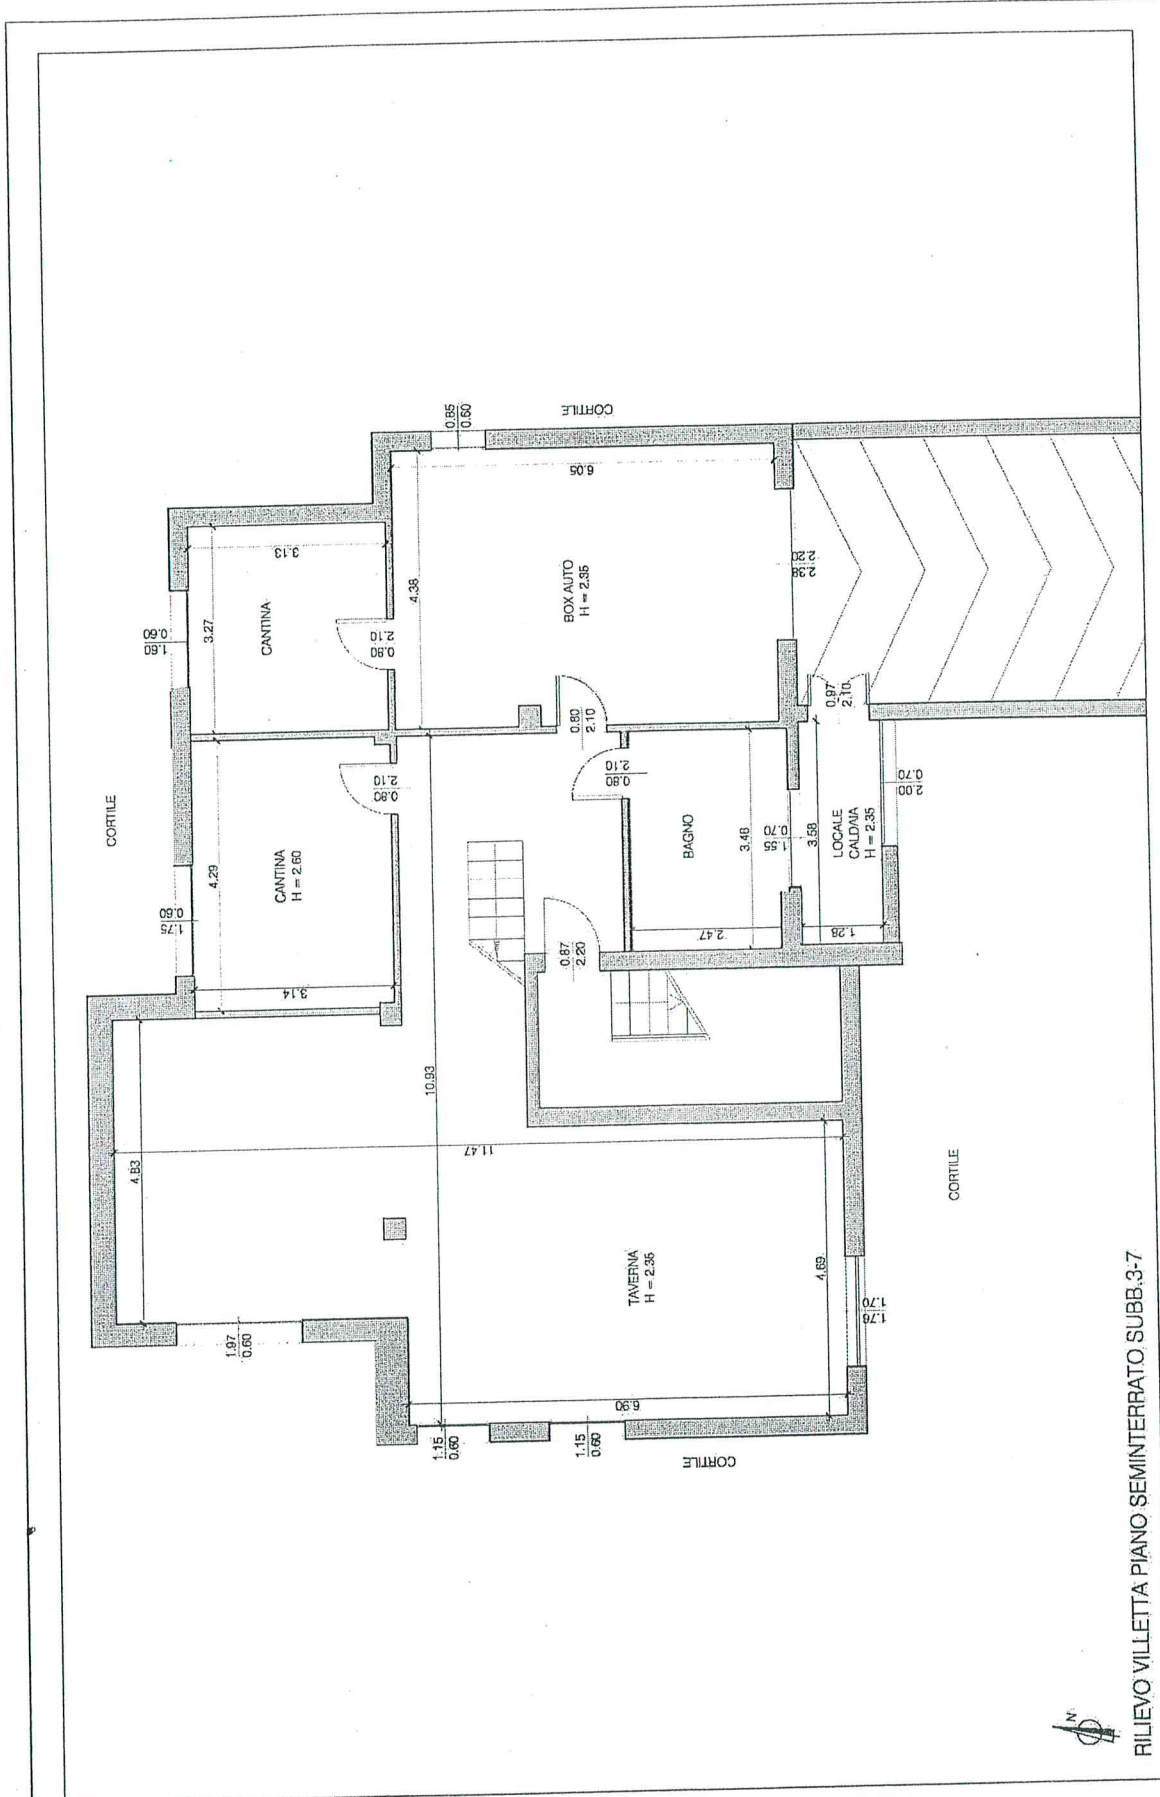

2368/1011

MAPP.129

CORTILE DI  
COMPETENZA SUB.3  
APPARTAMENTO EST.

CORTILE DI  
COMPETENZA SUB.3  
APPARTAMENTO OVEST.

MAPP.129

MAPP.210

CORTILE DI  
COMPENZA SUB.3  
APPARTAMENTO EST

CORTILE DI  
COMPENZA SUB.3  
APPARTAMENTO OVEST

RILIEVO VILLETTA PIANO TERRA SUBB. 2-3

VIA F. MEDA

VIA FILIPPO MEDA, 9 - DAIRAGO  
PROPRIETA' DONATO FRANCESCO E SPINA LIBERATA

RILIEVO VILLETTA PIANO SEMINTERRATO SUBB.3-7

VIA FILIPPO MEDA, 9 - DAIRAGO  
 PROPRIETA' DONATO FRANCESCO E SPINA LIBERATA

FILLEVO VILLETTA PRIMO SUBB. 4-5

PROPRIETA' DONATO FRANCESCO E SPINA LIBERATA

VIA FILIPPO MEDA, 9 - DAIRAGO