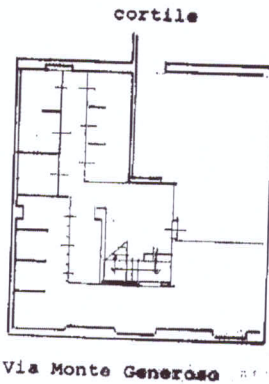

MODULISTO
F. - Cat. S. T. - 215

MINISTERO DELLE FINANZE
DIREZIONE GENERALE DEL CATASTO E DEI SERVIZI TECNICI ERARIALI

Mod. B (Nuovo Catasto Edilizio Urbano)

NUOVO CATASTO EDILIZIO URBANO

Lire 50

(R. DECRETO-LEGGE 18 APRILE 1979, N. 659)

Planimetria di:
Ditta: Via MONTE GENEROSO 8
MILANO

Allegata alla dichiarazione presentata all'Ufficio Tecnico Erariale di MILANO

PIANO SECONDO
3° F.T.

PIANO CANTINATO-H 2,20

ORIENTAMENTO

SCALA DI 1:200

10 metri

SPAZIO RISERVATO PER LE ANNOTAZIONI D'UFFICIO

DATA
PROT. N°

1270 1986
[Signature]

LA PRESENTE PLANIMETRIA ANNULLA E
SOSTITUISCE L'UNICA COPERTA ALLA
PARTITA N.
FOGLIO 183. MAP. 246 SUB. 8
NUOVO SUB.

Completata dal **GEOMETRA**

Iscritto all'Albo dei **ALEGIO GEOMETRI**

della Provincia di **MILANO** n°

DATA

Firma:

Catasto dei Fabbricati - Situazione al 05/09/2016 - Comune di MILANO (P205) - < Foglio: 183 - Particella: 246 - Subalterno: 8 >
VIA MONTE GENEROSO n. 8 piano 2-SI