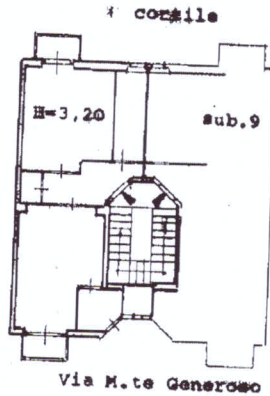

MODULISTO
F. - Cat. S. T. - 215

MINISTERO DELLE FINANZE
DIREZIONE GENERALE DEL CATASTO E DEI SERVIZI TECNICI ERARIALI

Mod. B (Nuovo Catasto Edilizio Urbano)

NUOVO CATASTO EDILIZIO URBANO

Lire 50

(R. DECRETO-LEGGE 18 APRILE 1979, N. 659)

Planimetria di:
Ditta: Via MONTE GENEROSO 8
MILANO

Allegata alla dichiarazione presentata all'Ufficio Tecnico Erariale di MILANO

PIANO SECONDO
3° F.T.

PIANO CANTINATO-H 2,20

ORIENTAMENTO

SCALA DI 1:200

10 metri

SPAZIO RISERVATO PER LE ANNOTAZIONI D'UFFICIO

DATA
PROT. N°

1270 1986
[Signature]

LA PRESENTE PLANIMETRIA ANNULLA E
SOSTITUISCE L'UNICA COPERTA ALLA
PARTITA N.
FOGLIO 183. MAP. 246 SUB. 8
NUOVO SUB.

Completata dal **GEOMETRA**

Iscritto all'Albo dei **ALEGIO GEOMETRI**

della Provincia di **MILANO** n°

DATA

Firma:

Catasto dei Fabbricati - Situazione al 05/09/2016 - Comune di MILANO (P205) - < Foglio: 183 - Particella: 246 - Subalterno: 8 >
VIA MONTE GENEROSO n. 8 piano 2-SI