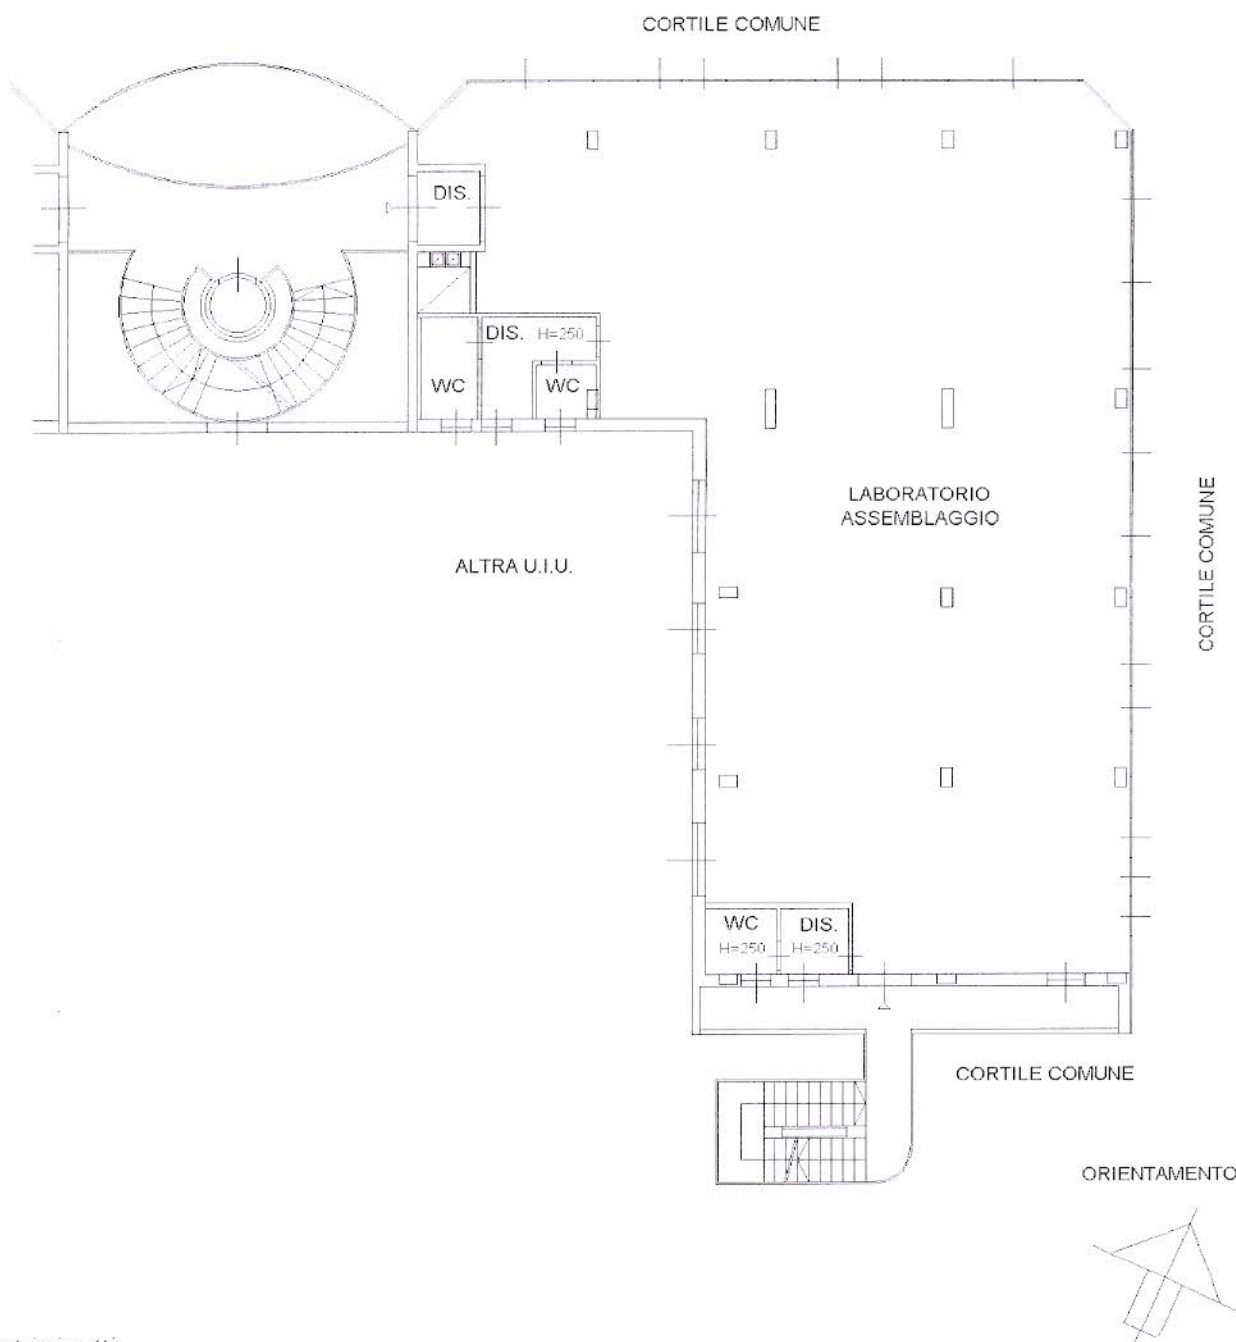

Identificativi Catastali:

Sezione:  
Foglio: 11  
Particella: 101  
Subalterno: 709

Compilata da:  
Rossi Fizzotti Marco

Iscritto all'albo:  
Geometri

Prov. Milano

N. 9433

Scheda n. 1

Scala 1:200

**PIANTA PIANO TERZO  
H=275**

Catasto dei Fabbricati - Situazione al 20/12/2016 - Comune di CURSICO(D0451) - < Foglio: 11 Particella: 101 - Subalterno 709 >  
VIA PALMIRO TOGLIATTI n. 2 piano: 3;

Ultima Planimetria in atti