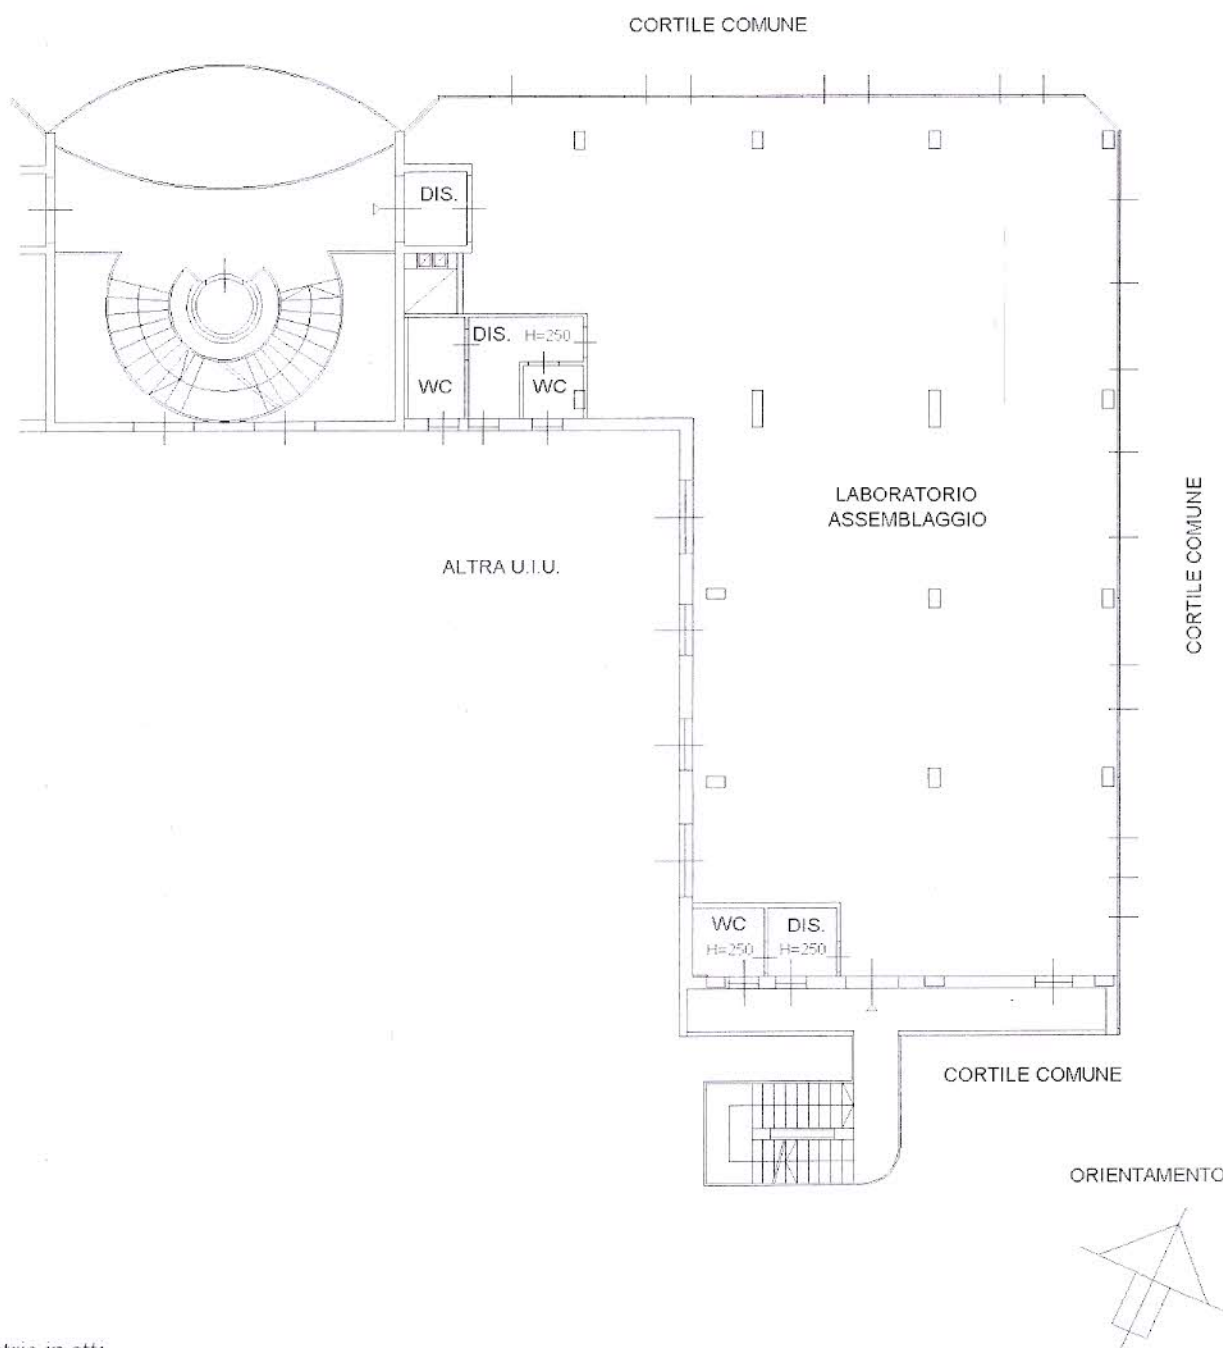

Sezione:
Foglio: 11
Particella: 101
Subalterno: 707

Compilata da:
Rossi Fizzotti Marco

Iscritto all'albo:
Geometri

Prov. Milano

N. 9433

Scheda n. 1

Scala 1:200

PIANTA PIANO SECONDO H=275