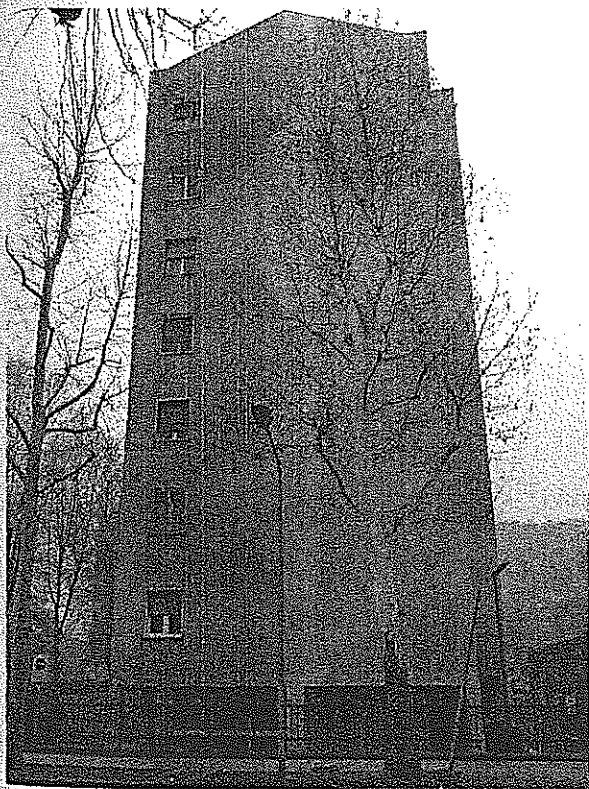

Stralcio dalla pianta allegata alla scheda n°

riguardante il Fabb. 9 ubicato in Comune di ROZZANO

Via Le Lario

n° 14 di proprietà

ISTITUTO AUTONOMI PER LE CASE POPOLARI
DELLA PROVINCIA DI MILANO
MILANO - Viale Romagna,

Istituto Aut. Case Popolari di Milano

Ufficio - Catasto - data 30 DIC 1975

Il Capo Ufficio
Luigi Marino

c) *Fotografie esterne ed interne*

1. Ingresso al complesso
residenziale

2. Fronte est

3. Fronte nord

4. Fronte ovest

5. Androne d'ingresso

6. Androne d'ingresso