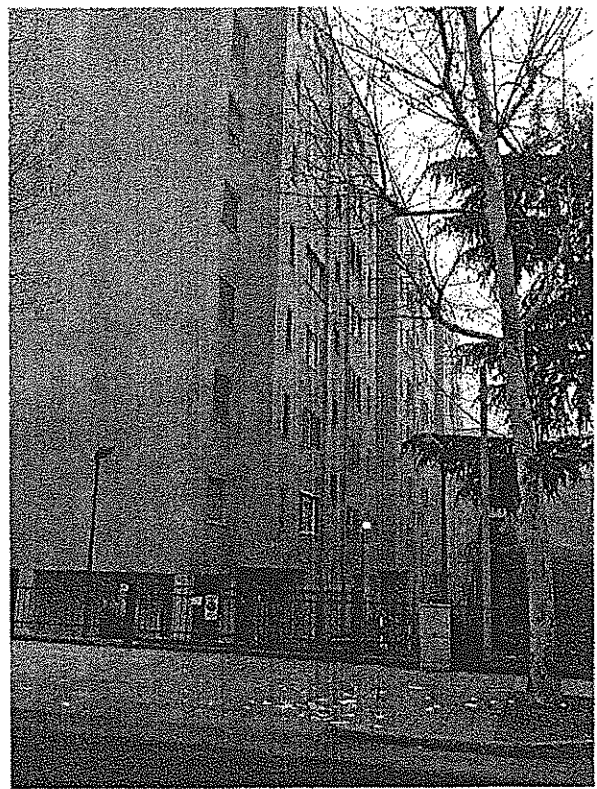

Stralcio dalla pianta allegata alla scheda n°

riguardante il Fabb. 9 ubicato in Comune di ROZZANO

Via Le Lario

n° 14 di proprietà

ISTITUTO AUTONOMI PER LE CASE POPOLARI
DELLA PROVINCIA DI MILANO
MILANO - Viale Romagna,

Istituto Aut. Case Popolari di Milano

Ufficio - Catasto - data 30 DIC 1975

Il Capo Ufficio
Luigi Marino

c) *Fotografie esterne ed interne*

1. Ingresso al complesso
residenziale

2. Fronte est

3. Fronte nord

4. Fronte ovest

5. Androne d'ingresso

6. Androne d'ingresso