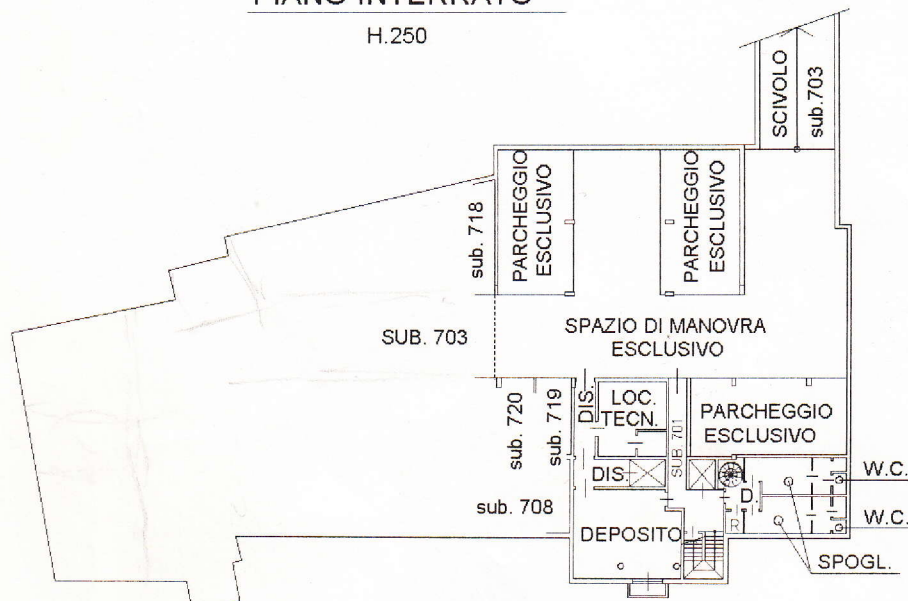

Sezione:

Foglio: 6

Particella: 1072

Subalterno: 704

Compilata da:
Ghisleni Stefano

Iscritto all'albo:
Geometri

Prov. Bergamo

N. 3568

Scheda n. 1

Scala 1:500

PIANO INTERRATO

H.250

PIANO TERRA

H.350

Catasto dei Fabbricati - Situazione al 13/03/2013 - Comune di CAMBIAGIO (B461) - < Foglio: 6 Particella: 1072 - Subalterno 704 >
VIA MONTELLO piano: T-SI.