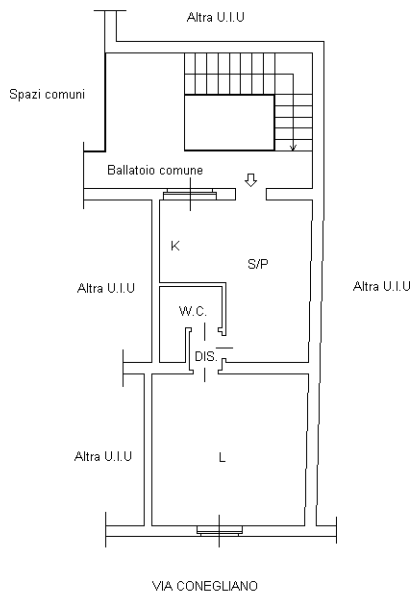

**Agenzia del Territorio  
CATASTO FABBRICATI  
Ufficio Provinciale di  
Milano**

Dichiarazione protocollo n. MI0787077 del 19/12/2006

Planimetria di u.i.u. in Comune di Milano

Via Conegliano

civ. 3

Identificativi Catastali:

Sezione:  
Foglio: 234  
Particella: 20  
Subalterno: 49

Compilata da:  
Gallo Massimiliano  
Iscritto all'albo:  
Geometri

Prov. Milano

N. 9830

Scheda n. 1

Scala 1:200

PIANO 2° ( H. 3.05 )

PIANO 5° ( Sottotetto )

ORIENTAMENTO

Catasto dei Fabbricati - Situazione al 18/04/2018 - Comune di MILANO (F205) - < Foglio: 234 - Particella: 20 - Subalterno: 49 >  
VIA PRIVATA CONEGLIANO n. 3 piano: 2-5;

Ultima planimetria in atti