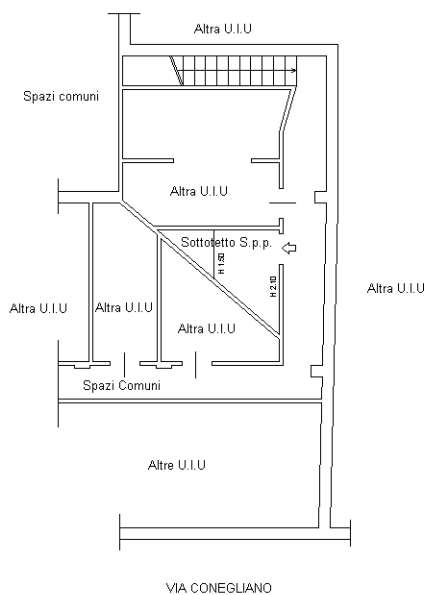

**Agenzia del Territorio  
CATASTO FABBRICATI  
Ufficio Provinciale di  
Milano**

Dichiarazione protocollo n. MI0787077 del 19/12/2006

Planimetria di u.i.u. in Comune di Milano

Via Conegliano

civ. 3

Identificativi Catastali:

Sezione:  
Foglio: 234  
Particella: 20  
Subalterno: 49

Compilata da:  
Gallo Massimiliano  
Iscritto all'albo:  
Geometri

Prov. Milano

N. 9830

Scheda n. 1

Scala 1:200

PIANO 2° ( H. 3.05 )

PIANO 5° ( Sottotetto )

ORIENTAMENTO

Catasto dei Fabbricati - Situazione al 18/04/2018 - Comune di MILANO (F205) - < Foglio: 234 - Particella: 20 - Subalterno: 49 >  
VIA PRIVATA CONEGLIANO n. 3 piano: 2-5;

Ultima planimetria in atti