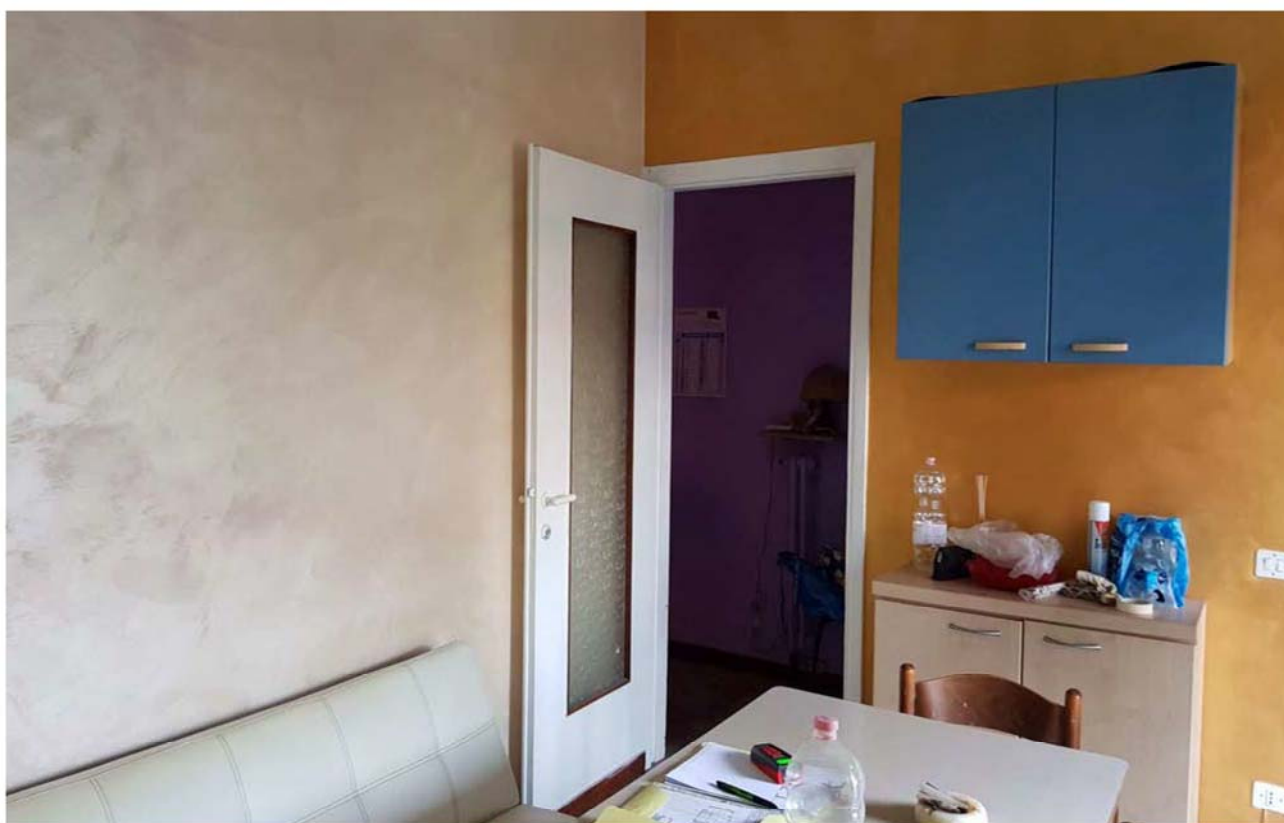

VISTE ESTERNE DELL' IMMOBILE DI VIA TURATI, 40 – SEDRIANO (Milano)

VISTE ESTERNE DELL' IMMOBILE DI VIA TURATI, 40 – SEDRIANO (Milano)
DAL CORTILE E FRONTE STRADA

VISTE INTERNE DELL'ATRIO E DEL VANO SCALA

VISTE INTERNE DALL'INGRESSO E DAL CORRIDOIO

VISTE INTERNE DEL BAGNO

VISTE INTERNE DELLA CAMERA DA LETTO

VISTE INTERNE DELLA SECONDA CAMERA DA LETTO

VISTE INTERNE DEL SOGGIORNO-PRANZO CON CUOCIVIVANDE

VISTE INTERNE DEL SOGGIORNO-PRANZO CON CUOCIVIVANDE

VISTE DEI DUE BALCONI

VISTE DEL LOCALE CANTINA

VISTE DEL BOX AUTO