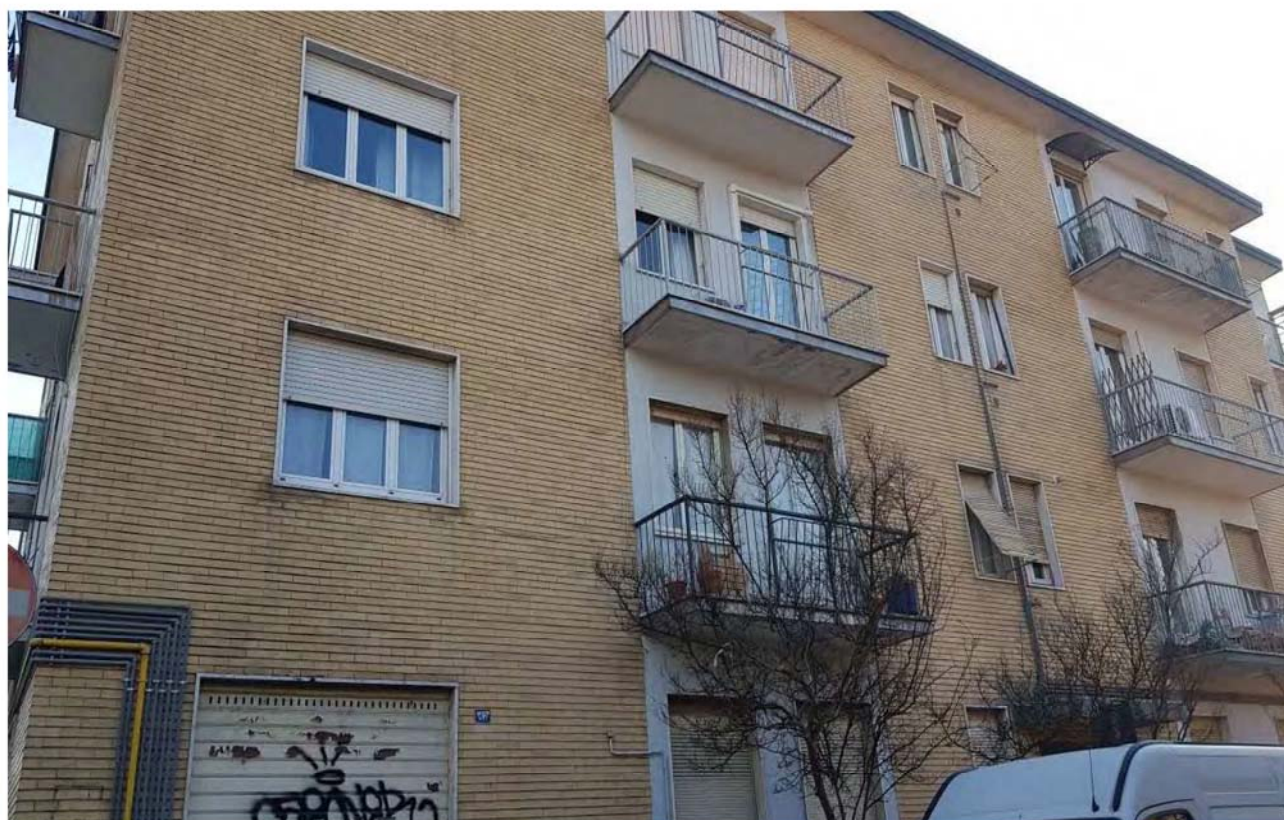

VISTE ESTERNE DELL' IMMOBILE DI VIA TURATI, 40 – SEDRIANO (Milano)

VISTE ESTERNE DELL' IMMOBILE DI VIA TURATI, 40 – SEDRIANO (Milano)
DAL CORTILE E FRONTE STRADA

VISTE INTERNE DELL'ATRIO E DEL VANO SCALA

VISTE DEI DUE BALCONI

VISTE DEL LOCALE CANTINA

VISTE DEL BOX AUTO