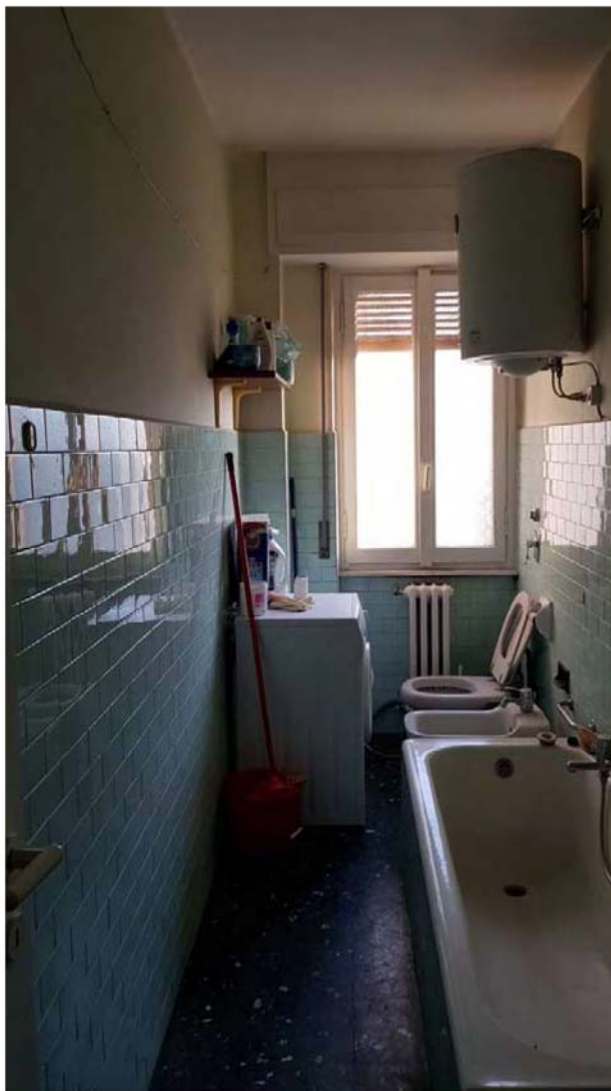

VISTE ESTERNE DELL' IMMOBILE DI VIA TURATI, 40 – SEDRIANO (Milano)

VISTE ESTERNE DELL' IMMOBILE DI VIA TURATI, 40 – SEDRIANO (Milano)
DAL CORTILE E FRONTE STRADA

VISTE INTERNE DELL'ATRIO E DEL VANO SCALA

VISTE INTERNE DALL'INGRESSO E DAL CORRIDOIO

VISTE INTERNE DEL BAGNO

VISTE INTERNE DELLA CAMERA DA LETTO

VISTE INTERNE DELLA SECONDA CAMERA DA LETTO

VISTE INTERNE DEL SOGGIORNO-PRANZO CON CUOCIVIVANDE

VISTE INTERNE DEL SOGGIORNO-PRANZO CON CUOCIVIVANDE