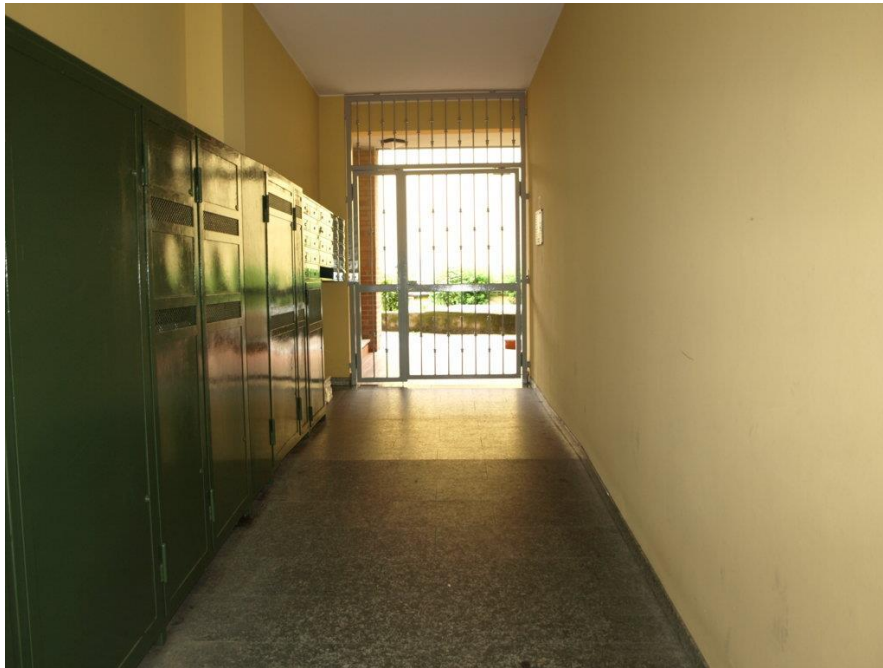

Allegato C

R.G.E. n°608/2015
SEDRIANO (MI)
Piazza Cavour n°8
Lotto 1
Appartamento piano terra+cantina

Piazza
Cavour n°8

PIAZZA CAVOUR 8 - PROSPETTO NORD

Allegato C

**R.G.E. n°608/2015
SEDRIANO (MI)
Piazza Cavour n°8
Lotto 1
Appartamento piano terra+cantina**

ANDRONE INGRESSO

CORTILE INTERNO

Allegato C

**R.G.E. n°608/2015
SEDRIANO (MI)
Piazza Cavour n°8
Lotto 1
Appartamento piano terra+cantina**

INGRESSO APPARTAMENTO

SOGGIORNO

Allegato C

**R.G.E. n°608/2015
SEDRIANO (MI)
Piazza Cavour n°8
Lotto 1
Appartamento piano terra+cantina**