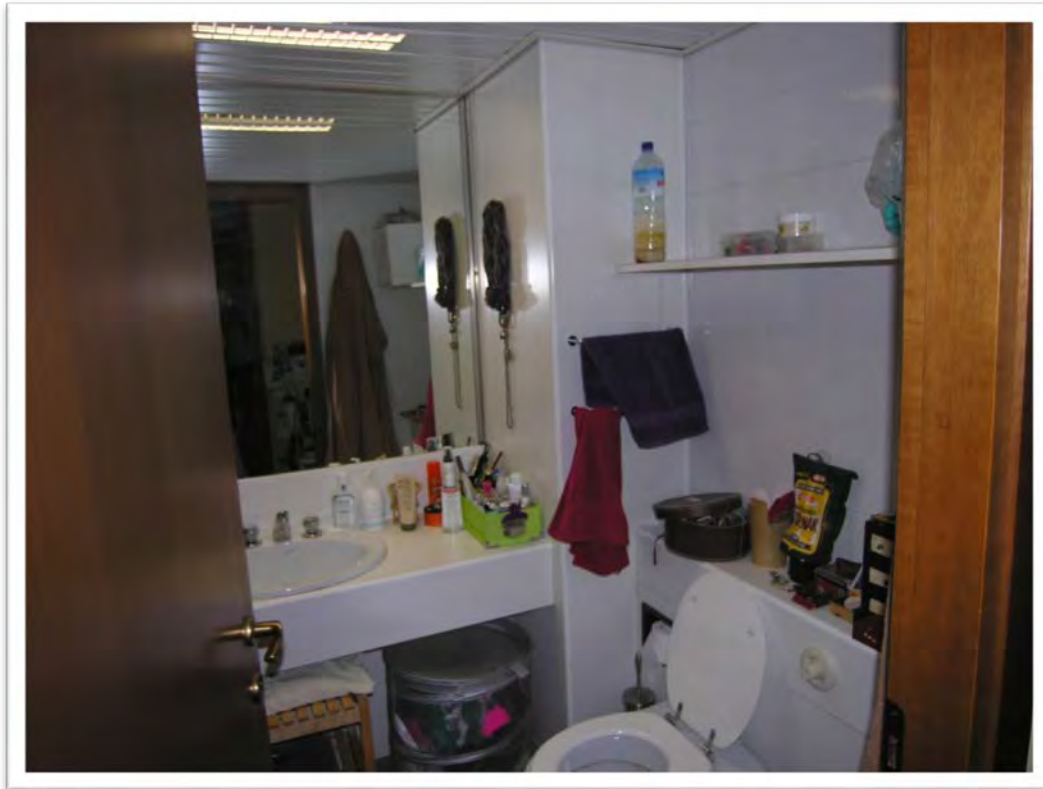

DOCUMENTAZIONE FOTOGRAFICA

*Residenza degli Ontani - Via G. Verdi*

*Milano 3 - BASIGLIO (MI)*

Vista del palazzo condominiale dal giardino e particolare dell'ingresso.

L'intorno.

L'ingresso al vano scala 8 e particolare della scala.

Pianerottolo del piano rialzato e dell'ingresso all'alloggio.

Zona dell'ingresso e del soggiorno.

Altre viste del soggiorno.

Il balcone del soggiorno.

La cucina.

La loggia della cucina.

Uno dei bagni.

Una delle camere.

Il ripostiglio.

L'altra camera.

L'altro bagno.

La cantina.

Disimpegno zona cantine/autorimessa.

L'autorimessa.