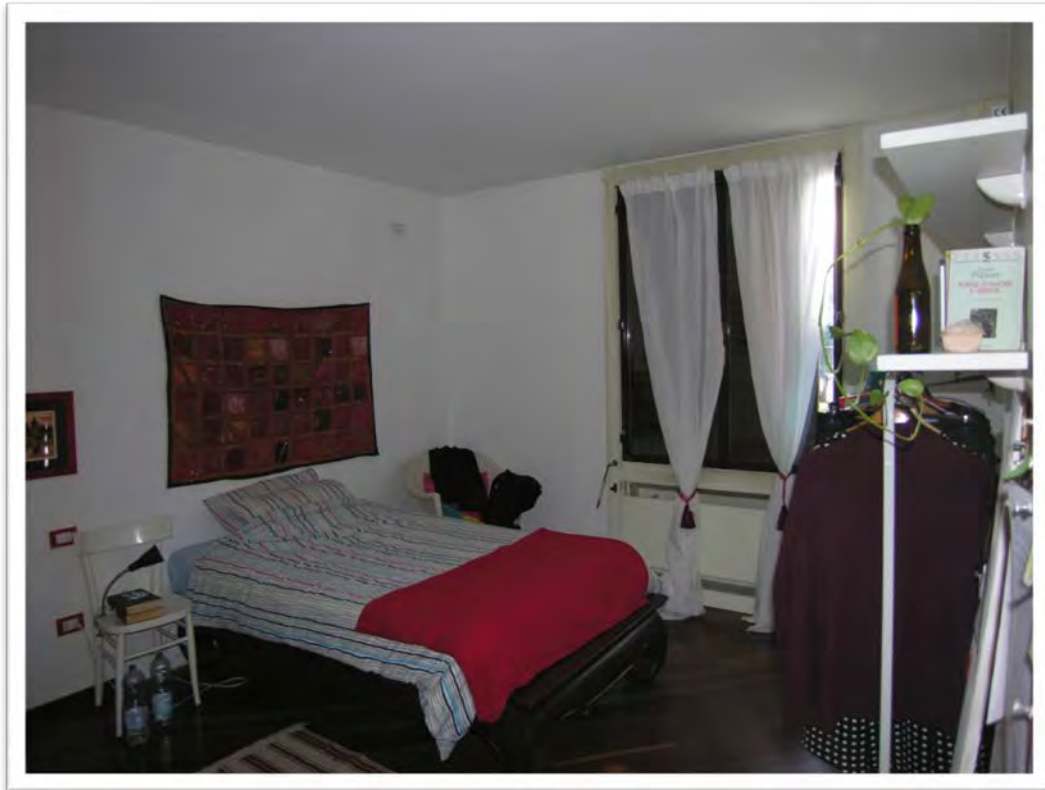

DOCUMENTAZIONE FOTOGRAFICA

*Residenza degli Ontani - Via G. Verdi*

*Milano 3 - BASIGLIO (MI)*

Vista del palazzo condominiale dal giardino e particolare dell'ingresso.

L'intorno.

L'ingresso al vano scala 8 e particolare della scala.

Pianerottolo del piano rialzato e dell'ingresso all'alloggio.

Zona dell'ingresso e del soggiorno.

Altre viste del soggiorno.

Il balcone del soggiorno.

La cucina.

La loggia della cucina.

Uno dei bagni.

Una delle camere.