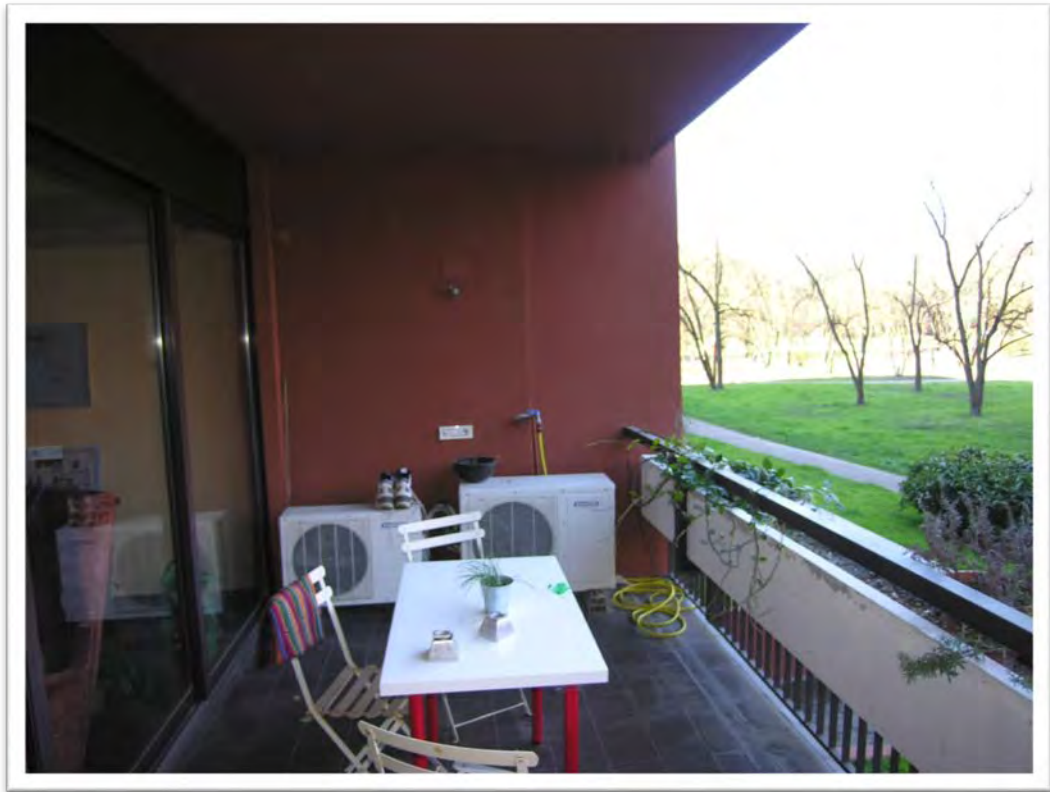

DOCUMENTAZIONE FOTOGRAFICA

*Residenza degli Ontani - Via G. Verdi*

*Milano 3 - BASIGLIO (MI)*

Vista del palazzo condominiale dal giardino e particolare dell'ingresso.

L'intorno.

L'ingresso al vano scala 8 e particolare della scala.

Pianerottolo del piano rialzato e dell'ingresso all'alloggio.

Zona dell'ingresso e del soggiorno.

Altre viste del soggiorno.

Il balcone del soggiorno.

La cucina.

La loggia della cucina.

Uno dei bagni.

Una delle camere.

Il ripostiglio.

L'altra camera.

L'altro bagno.

La cantina.

Disimpegno zona cantine/autorimessa.

L'autorimessa.