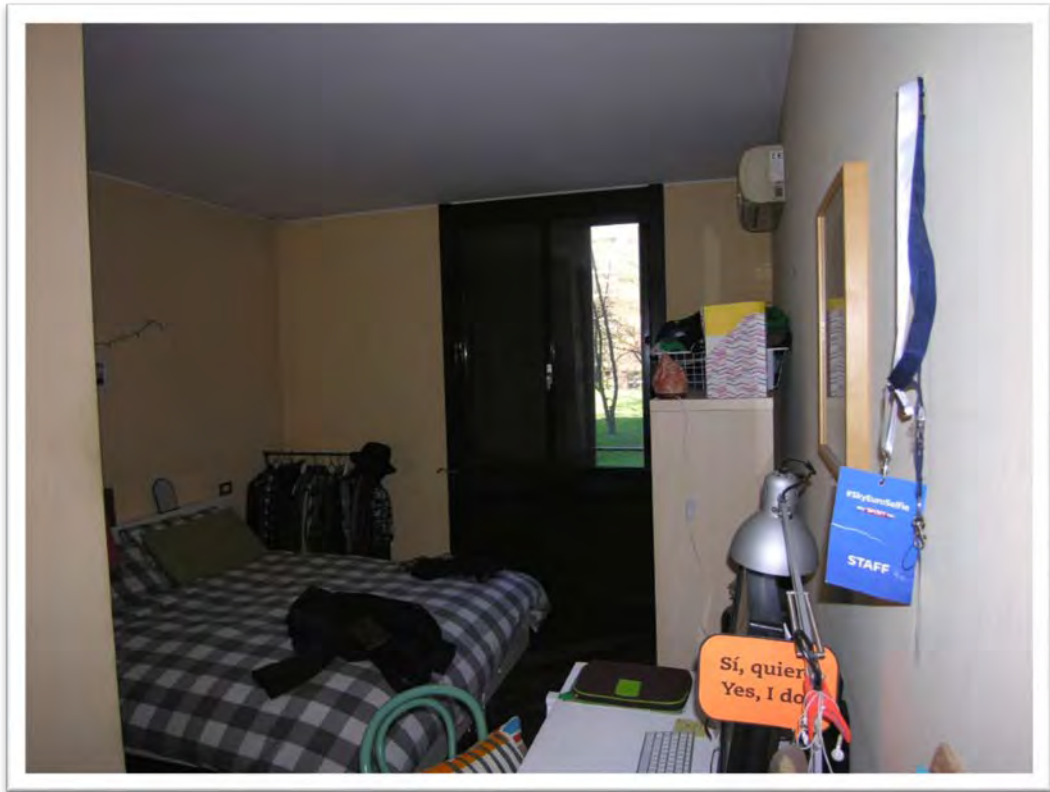

DOCUMENTAZIONE FOTOGRAFICA

*Residenza degli Ontani - Via G. Verdi*

*Milano 3 - BASIGLIO (MI)*

Vista del palazzo condominiale dal giardino e particolare dell'ingresso.

L'intorno.

L'ingresso al vano scala 8 e particolare della scala.

Pianerottolo del piano rialzato e dell'ingresso all'alloggio.

Zona dell'ingresso e del soggiorno.

Altre viste del soggiorno.

Il balcone del soggiorno.

La cucina.

La loggia della cucina.

Uno dei bagni.

Una delle camere.

Il ripostiglio.

L'altra camera.

L'altro bagno.

La cantina.

Disimpegno zona cantine/autorimessa.

L'autorimessa.