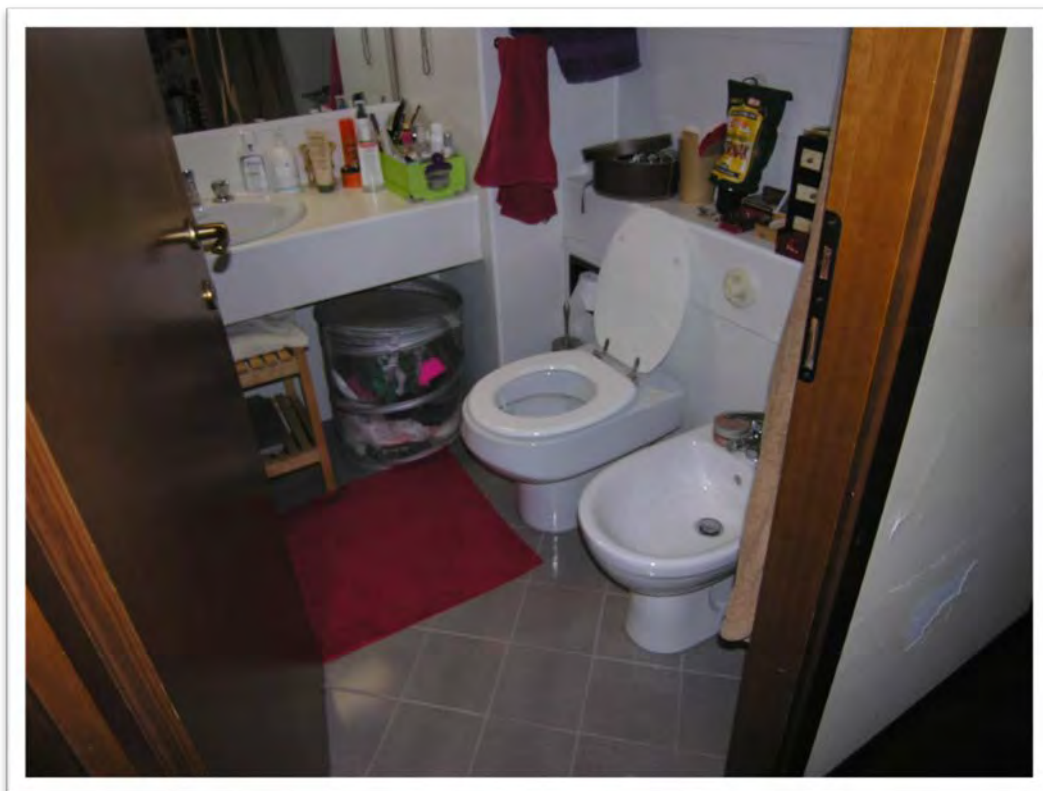

DOCUMENTAZIONE FOTOGRAFICA

*Residenza degli Ontani - Via G. Verdi*

*Milano 3 - BASIGLIO (MI)*

Vista del palazzo condominiale dal giardino e particolare dell'ingresso.

L'intorno.

L'ingresso al vano scala 8 e particolare della scala.

Pianerottolo del piano rialzato e dell'ingresso all'alloggio.

Zona dell'ingresso e del soggiorno.

Altre viste del soggiorno.

Il balcone del soggiorno.

La cucina.

La loggia della cucina.

Uno dei bagni.

Una delle camere.

Il ripostiglio.

L'altra camera.

L'altro bagno.

La cantina.

Disimpegno zona cantine/autorimessa.

L'autorimessa.