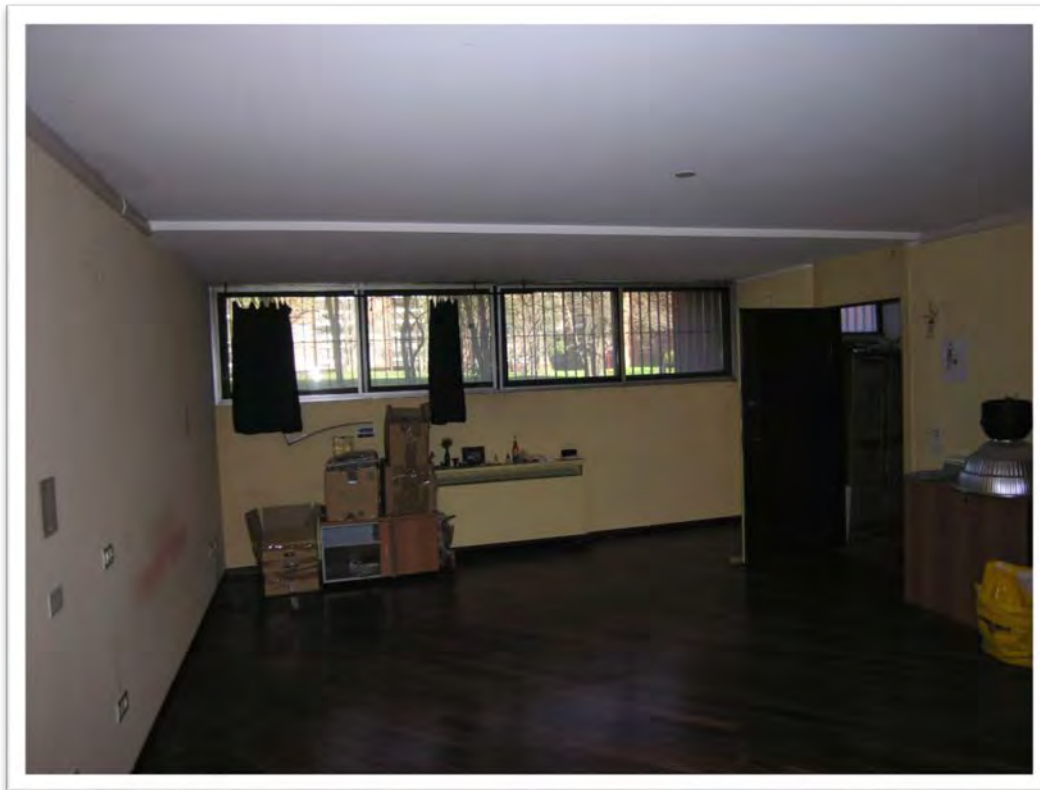

DOCUMENTAZIONE FOTOGRAFICA

*Residenza degli Ontani - Via G. Verdi*

*Milano 3 - BASIGLIO (MI)*

Vista del palazzo condominiale dal giardino e particolare dell'ingresso.

L'intorno.

L'ingresso al vano scala 8 e particolare della scala.

Pianerottolo del piano rialzato e dell'ingresso all'alloggio.

Zona dell'ingresso e del soggiorno.

Altre viste del soggiorno.

Il balcone del soggiorno.

La cucina.

La loggia della cucina.

Uno dei bagni.

Una delle camere.

Il ripostiglio.

L'altra camera.

L'altro bagno.

La cantina.

Disimpegno zona cantine/autorimessa.

L'autorimessa.