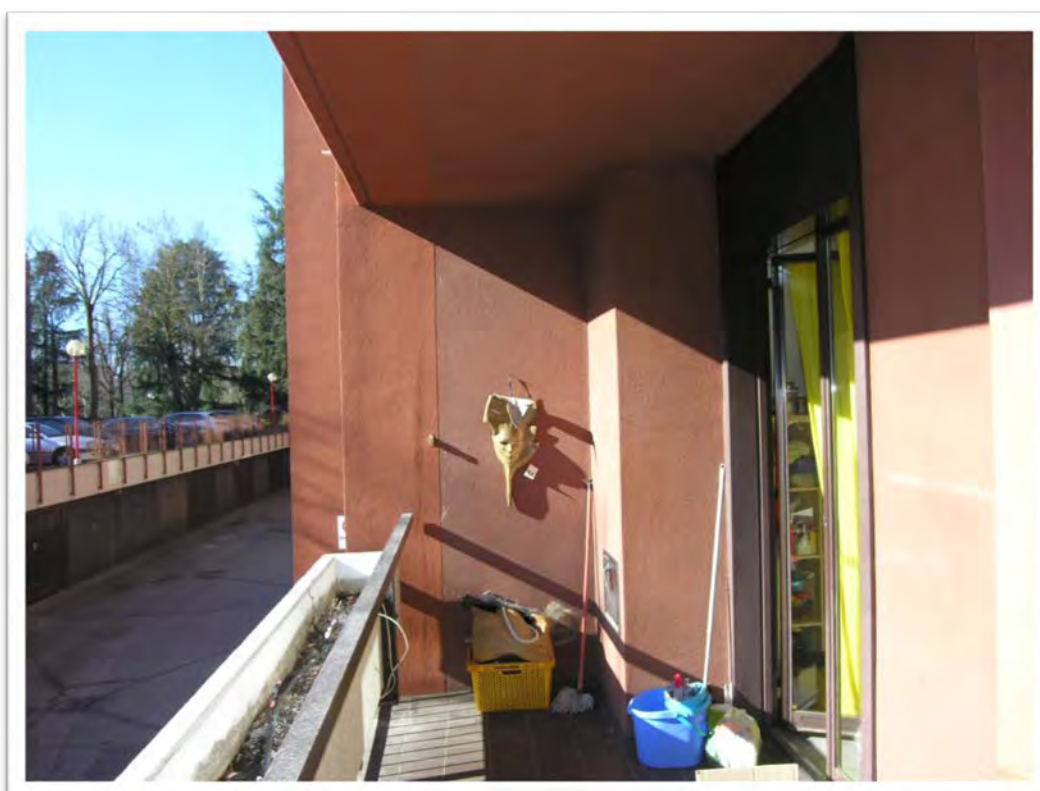

DOCUMENTAZIONE FOTOGRAFICA

*Residenza degli Ontani - Via G. Verdi*

*Milano 3 - BASIGLIO (MI)*

Vista del palazzo condominiale dal giardino e particolare dell'ingresso.

L'intorno.

L'ingresso al vano scala 8 e particolare della scala.

Pianerottolo del piano rialzato e dell'ingresso all'alloggio.

Zona dell'ingresso e del soggiorno.

Altre viste del soggiorno.

Il balcone del soggiorno.

La cucina.

La loggia della cucina.

Uno dei bagni.

Una delle camere.

Il ripostiglio.

L'altra camera.

L'altro bagno.

La cantina.

Disimpegno zona cantine/autorimessa.

L'autorimessa.