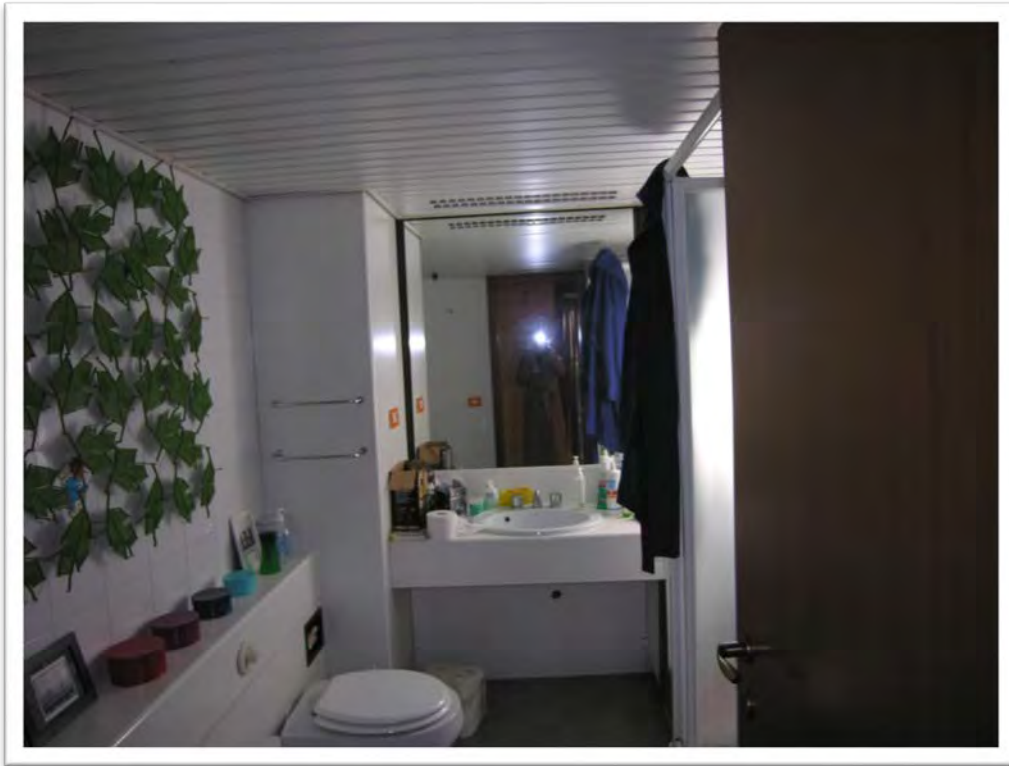

DOCUMENTAZIONE FOTOGRAFICA

*Residenza degli Ontani - Via G. Verdi*

*Milano 3 - BASIGLIO (MI)*

Vista del palazzo condominiale dal giardino e particolare dell'ingresso.

L'intorno.

L'ingresso al vano scala 8 e particolare della scala.

Pianerottolo del piano rialzato e dell'ingresso all'alloggio.

Zona dell'ingresso e del soggiorno.

Altre viste del soggiorno.

Il balcone del soggiorno.

La cucina.

La loggia della cucina.

Uno dei bagni.

Una delle camere.