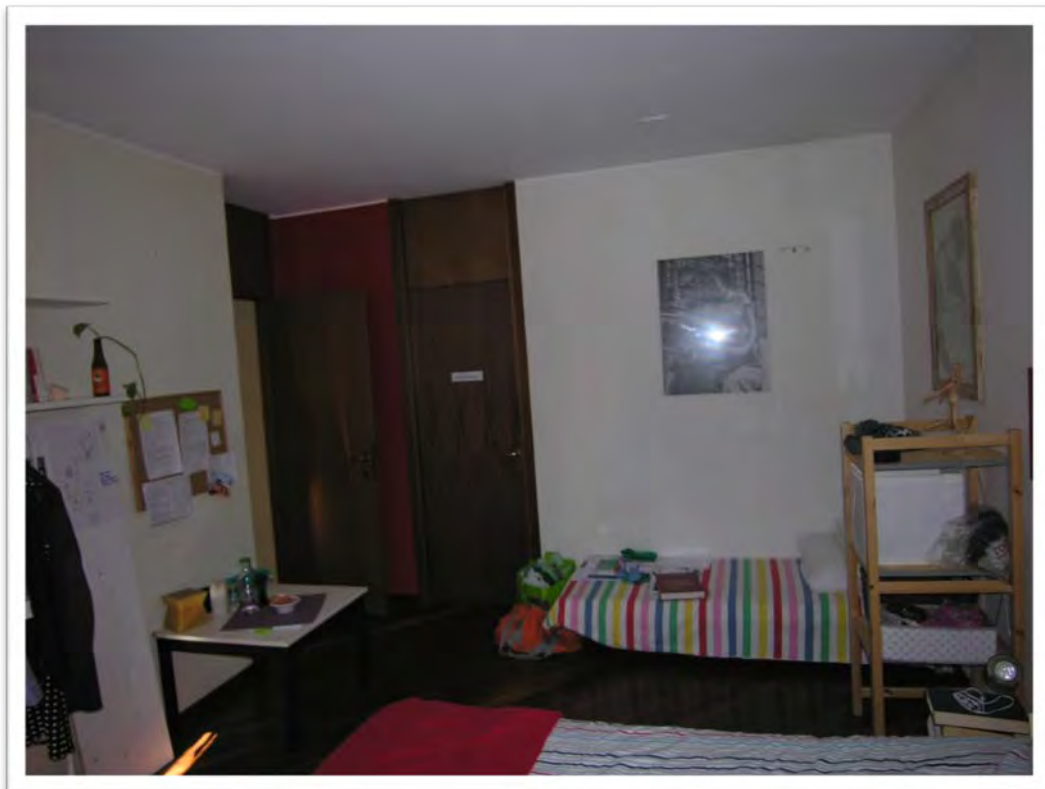

DOCUMENTAZIONE FOTOGRAFICA

*Residenza degli Ontani - Via G. Verdi*

*Milano 3 - BASIGLIO (MI)*

Vista del palazzo condominiale dal giardino e particolare dell'ingresso.

L'intorno.

L'ingresso al vano scala 8 e particolare della scala.

Pianerottolo del piano rialzato e dell'ingresso all'alloggio.

Zona dell'ingresso e del soggiorno.

Altre viste del soggiorno.

Il balcone del soggiorno.

La cucina.

La loggia della cucina.

Uno dei bagni.

Una delle camere.