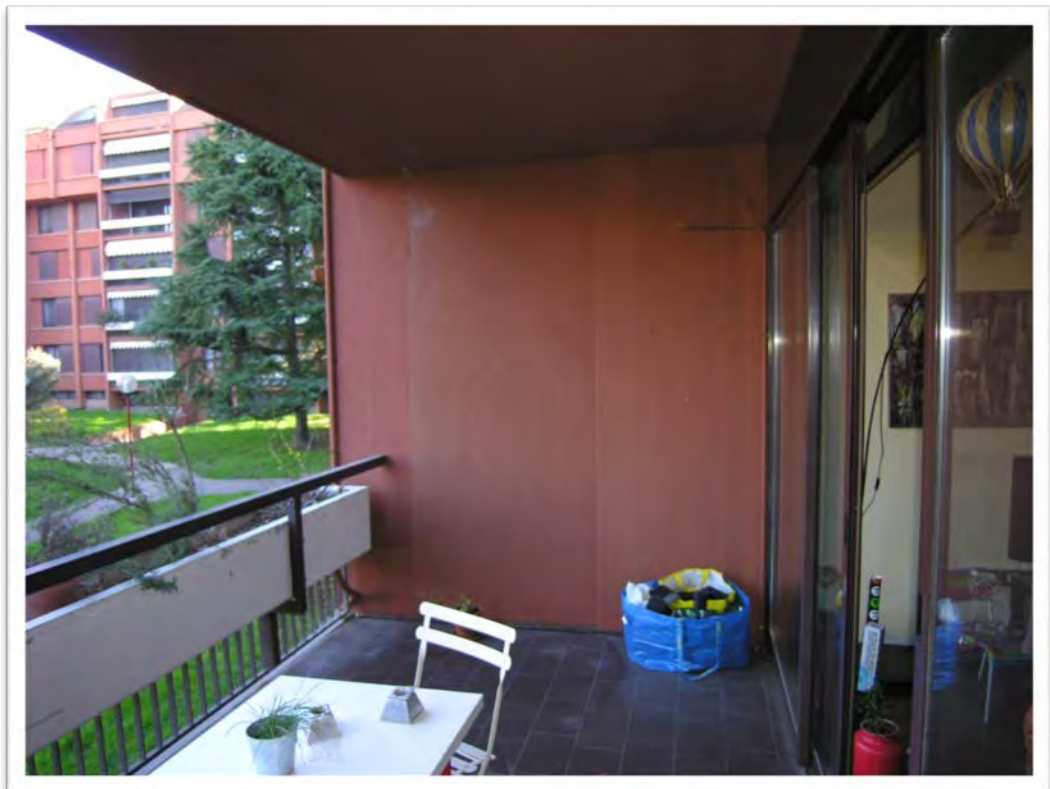

DOCUMENTAZIONE FOTOGRAFICA

*Residenza degli Ontani - Via G. Verdi*

*Milano 3 - BASIGLIO (MI)*

Vista del palazzo condominiale dal giardino e particolare dell'ingresso.

L'intorno.

L'ingresso al vano scala 8 e particolare della scala.

Pianerottolo del piano rialzato e dell'ingresso all'alloggio.

Zona dell'ingresso e del soggiorno.

Altre viste del soggiorno.

Il balcone del soggiorno.

La cucina.

La loggia della cucina.

Uno dei bagni.

Una delle camere.

Il ripostiglio.

L'altra camera.

L'altro bagno.

La cantina.

Disimpegno zona cantine/autorimessa.

L'autorimessa.