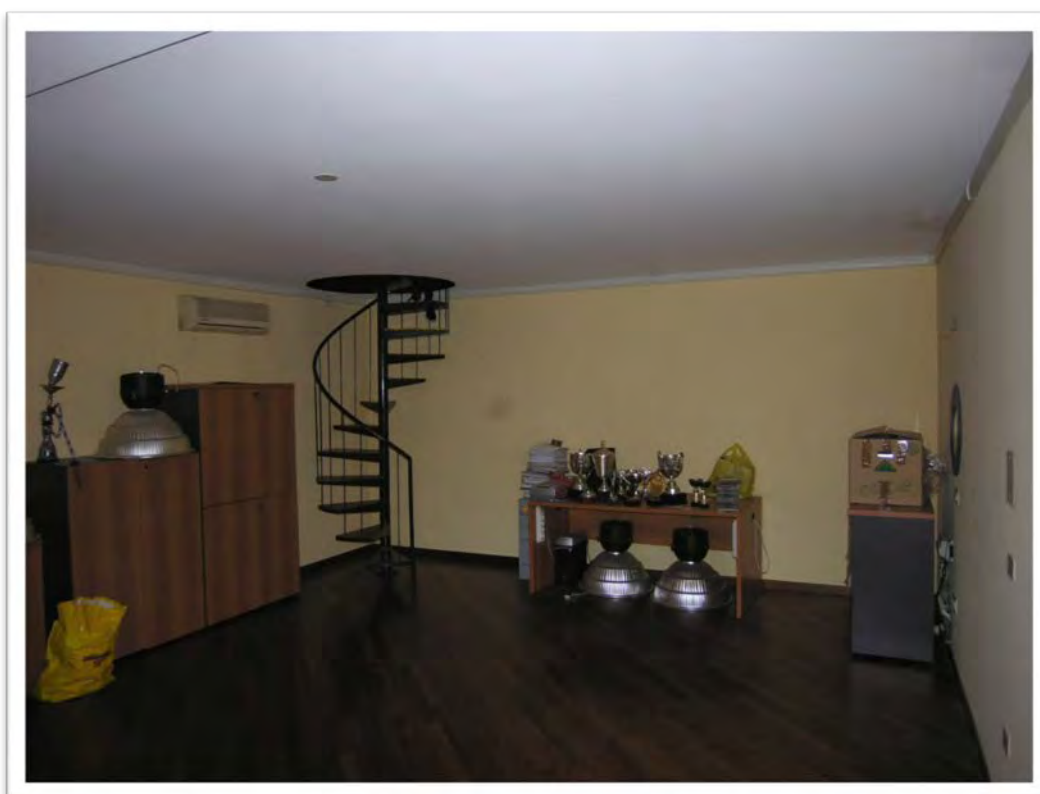

DOCUMENTAZIONE FOTOGRAFICA

*Residenza degli Ontani - Via G. Verdi*

*Milano 3 - BASIGLIO (MI)*

Vista del palazzo condominiale dal giardino e particolare dell'ingresso.

L'intorno.

L'ingresso al vano scala 8 e particolare della scala.

Pianerottolo del piano rialzato e dell'ingresso all'alloggio.

Zona dell'ingresso e del soggiorno.

Altre viste del soggiorno.

Il balcone del soggiorno.

La cucina.

La loggia della cucina.

Uno dei bagni.

Una delle camere.

Il ripostiglio.

L'altra camera.

L'altro bagno.

La cantina.

Disimpegno zona cantine/autorimessa.

L'autorimessa.