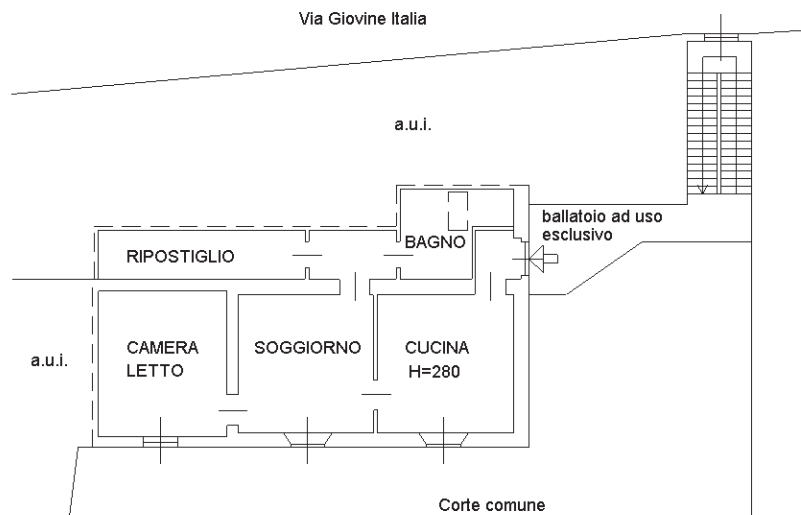

Identificativi Catastali:

Sezione:

Foglio: 13

Particella: 243

Subalterno: 71

Compilata da:
Mariani Andrea

Iscritto all'albo:
Geometri

Prov. Milano

N. 8939

Scheda n. 1

Scala 1:200

Catasto dei Fabbricati - Situazione al 25/04/2016 - Comune di TREZZO SULL'ADDA (L411) - < Foglio: 13 - Particella: 243 - Subalterno: 71 >
VIA GIOVANE ITALIA n. 14 piano: 2;