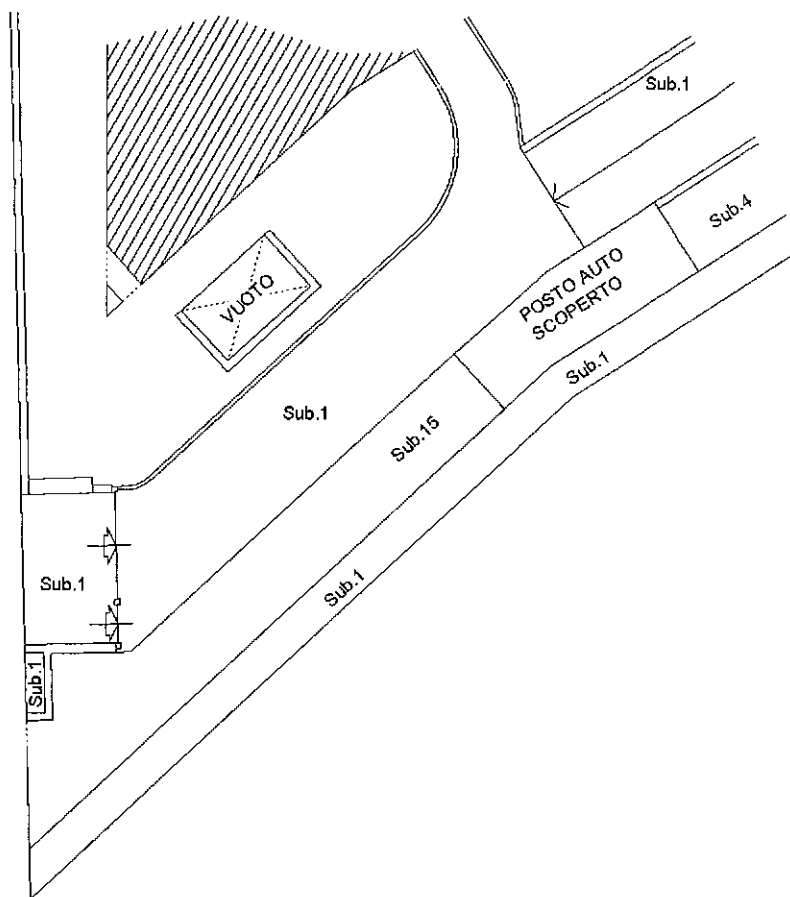

Sezione:
Foglio: 20
Particella: 769
Subalterno: 14

Compilata da:
Fontanella Pietro
Iscritto all'albo:
Geometri

Prov. Bergamo

N. 2173

Scheda n. 1

Scala 1:200

Catasto dei Fabbricati - Situazione al 17/01/2018 - Comune di TREZZO SULL'ADDA (L411) - < Foglio: 20 Particella: 769 - Subalterno 14 >
VIA DON ORIONE n. SN piano: T;

PIANO TERRA

Ultima Planimetria in atti