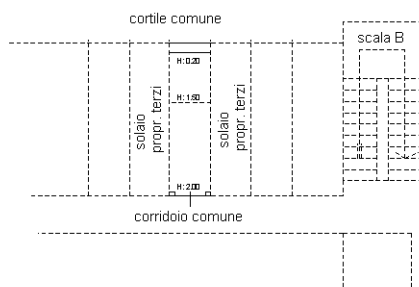

civ. 28

Identificativi Catastali:

Sezione:

Foglio: 71

Particella: 59

Subalterno: 44

Compilata da:  
Carelli Cinzia

Iscritto all'albo:  
Geometri

Prov. Milano

N. 8856

Scheda n. 1

Scala 1:200

**PIANO QUINTO**

ABITAZIONE

**PIANO 7° SOTTOTETTO**

SOLAIO