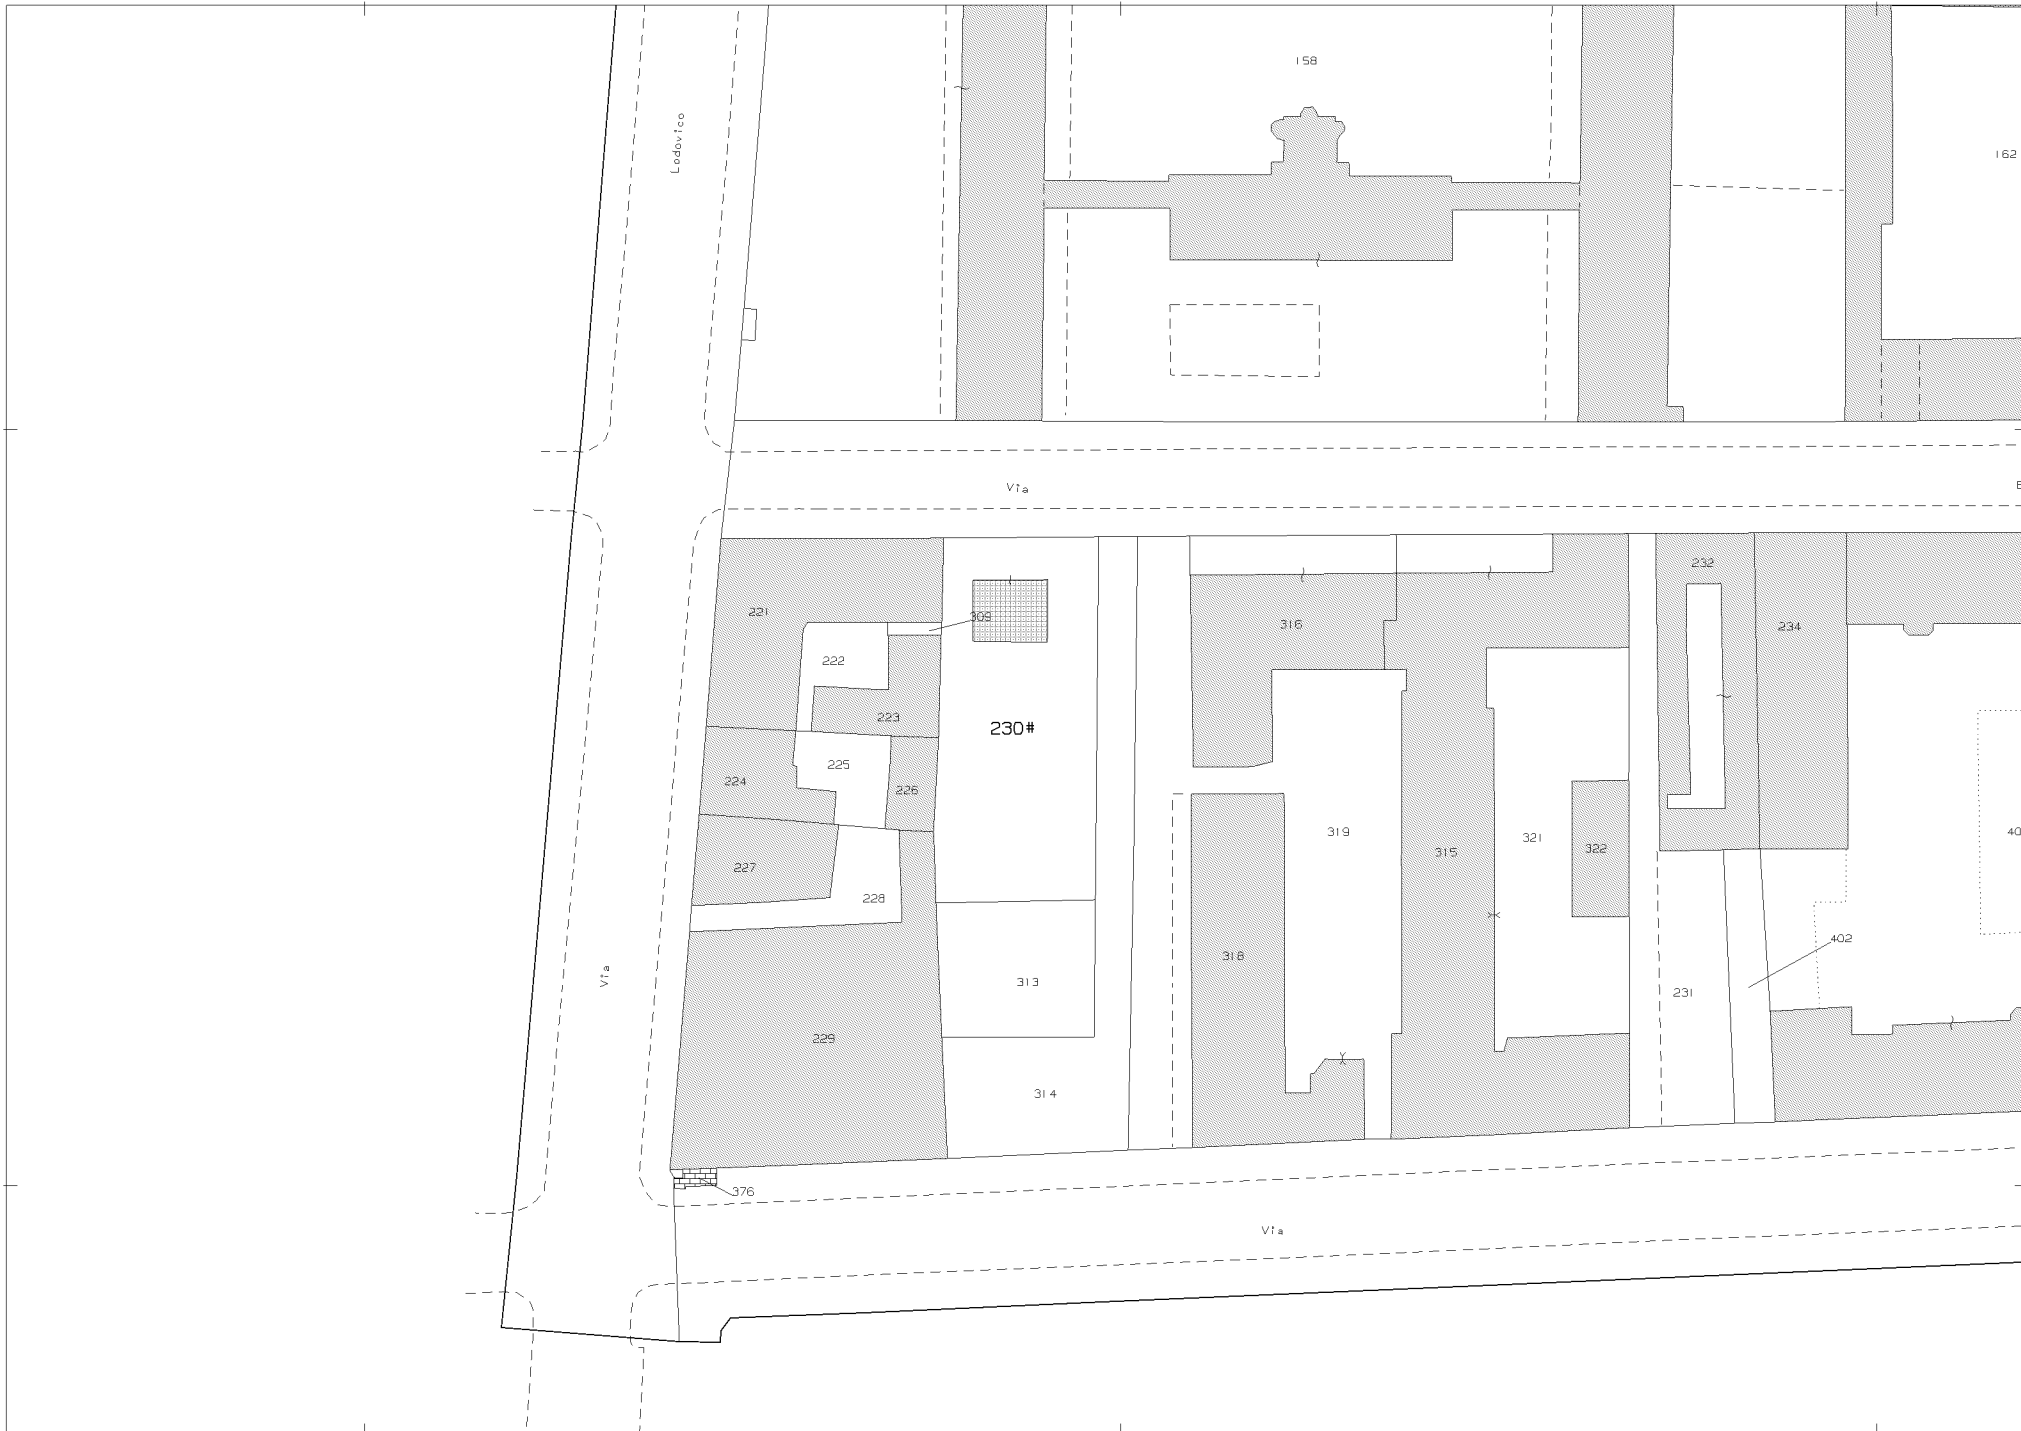

N=5031100

E=1513900

1 Particella: 230

Comune: MILANO

Foglio: 580

Scala originale: 1:1000

Dimensione cornice: 267.000 x 189.000 metri

7-Sel-2017 15:52:39